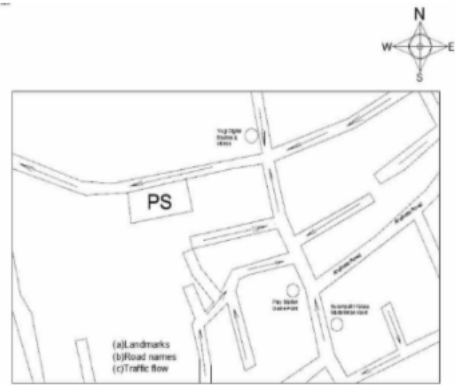

Key MAP View