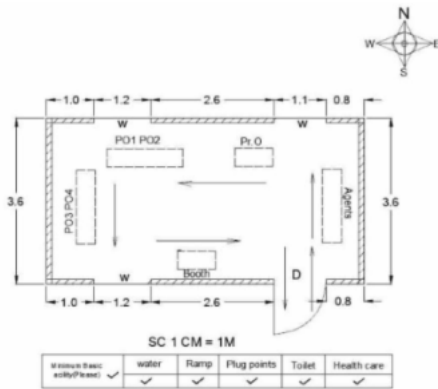

Google Map View

Polling Station Building Front View

Polling Station Front View

Cad View

Key MAP View

1 பெயர் : முரளிதரன் தந்தை பெயர்: மணி வீட்டு எண் : 1-E வயது : 34 பாலினம் : ஆண் Photo is available	RTW0503136	2 பெயர் : ராகுல் த தந்தை பெயர்: தக்ஷிணாமூர்த்தி வீட்டு எண் : 2 வயது : 24 பாலினம் : ஆண் Photo is available	RTW2424810	3 பெயர் : ர அருண் தந்தை பெயர்: ரத்தினம் வீட்டு எண் : 5/13 வயது : 21 பாலினம் : ஆண் Photo is available	RTW2685147
4 பெயர் : கட்டபொம்மன் தந்தை பெயர்: கணேசபாண்டியன் வீட்டு எண் : 6-3 வயது : 28 பாலினம் : ஆண் Photo is available	RTW1533454	5 பெயர் : முத்துராஜ் தந்தை பெயர்: அருணாசலம் வீட்டு எண் : 8 வயது : 45 பாலினம் : ஆண் Photo is available	RTW1101195	6 பெயர் : பழனிசாமி தந்தை பெயர்: கருப்பன் வீட்டு எண் : 8/1116-சி வயது : 54 பாலினம் : ஆண் Photo is available	FSW6643654
7 பெயர் : கிருஞ்ணம்மாள் கணவர் பெயர்: சேவகன் வீட்டு எண் : 9 வயது : 61 பாலினம் : பெண் Photo is available	RTW0880765	8 பெயர் : சிவகாமி கணவர் பெயர்: முருகராஜ் வீட்டு எண் : 10-1 வயது : 50 பாலினம் : பெண் Photo is available	FSW6642995	9 பெயர் : மேனகா கணவர் பெயர்: பிரபாகரன் வீட்டு எண் : 11, ஆண்டி காடு வயது : 39 பாலினம் : பெண் Photo is available	RTW1772433
10 பெயர் : முருகானந்தம் தந்தை பெயர்: கிருஷ்ணன் வீட்டு எண் : 12-A வயது : 27 பாலினம் : ஆண் Photo is available	RTW1582378	11 பெயர் : அபிராமி தந்தை பெயர்: சீனிவாசன் வீட்டு எண் : 13 வயது : 33 பாலினம் : பெண் Photo is available	RTW1000009	12 பெயர் : ஷோபா கணவர் பெயர்: பீஜூ வீட்டு எண் : 13/2 வயது : 50 பாலினம் : பெண் Photo is available	RTW2564623
13 பெயர் : மணி தந்தை பெயர்: ராமமுர்த்தி வீட்டு எண் : 14 வயது : 32 பாலினம் : ஆண் Photo is available	RTW1425206	14 பெயர் : மணியன் த தந்தை பெயர்: தம்புசாமி வீட்டு எண் : 14-B வயது : 66 பாலினம் : ஆண் Photo is available	RTW0203752	15 பெயர் : சுப்புலட்சுமி கணவர் பெயர்: மணி வீட்டு எண் : 14-B வயது : 61 பாலினம் : பெண் Photo is available	RTW0203760
S 16 பெயர் : அபிஷேக் இ தந்தை பெயர்: இருதயராஜ் வீட்டு எண் : 15 வயது : 22 பாலினம் : ஆண் Photo is available	RTW2750503	17 பெயர் : சேகர் முத்துச்சாமி தந்தை பெயர்: முத்துச்சாமி வீட்டு எண் : 16/19 வயது : 60 பாலினம் : ஆண் Photo is available	RTW2944650	18 பெயர் : முருகன் தந்தை பெயர்: நடராஜன் வீட்டு எண் : 16/19 வயது : 36 பாலினம் : ஆண் Photo is available	RTW2630622
19 பெயர் : சாருமதி தந்தை பெயர்: சேகர் வீட்டு எண் : 16/19, ஆண்டிகாடு வயது : 24 பாலினம் : பெண் Photo is available	RTW2400877	20 பெயர் : கலைவாணி கணவர் பெயர்: ராதாகிருஷ்ணன் வீட்டு எண் : 17 வயது : 73 பாலினம் : பெண் Photo is available	FSW9308891	21 பெயர் : பரமேஸ்வரி கணவர் பெயர்: ராதாகிருஷ்ணன் வீட்டு எண் : 17 வயது : 53 பாலினம் : பெண் Photo is available	FSW9308909
22 பெயர் : பாப்பாத்தி தந்தை பெயர்: ராதாகிருஷ்ணன் வீட்டு எண் : 17 வயது : 52 பாலினம் : பெண் Photo is available	FSW9308933	23 பெயர் : கண்ணன் தந்தை பெயர்: ராதாகிருஷ்ணன் வீட்டு எண் : 17 வயது : 48 பாலினம் : ஆண் Photo is available	FSW9308917	24 பெயர் : ராகேஷ்குமார் தந்தை பெயர்: தண்டபாணி வீட்டு எண் : 17 வயது : 27 பாலினம் : ஆண் Photo is available	RTW1582394
25 பெயர் : சுகன்யா தந்தை பெயர்: முருகேசன் வீட்டு எண் : 17-2 வயது : 31 பாலினம் : பெண் Photo is available	RTW1488980	26 பெயர் : கிருத்திகா தந்தை பெயர்: முருகேசன் வீட்டு எண் : 17-2 வயது : 30 பாலினம் : பெண் Photo is available	RTW1268754	27 பெயர் : பிரியங்கா தந்தை பெயர்: முருகேசன் வீட்டு எண் : 17-2 வயது : 27 பாலினம் : பெண் Photo is available	RTW1611888
Q 28 பெயர் : பிரித்திகா செ தந்தை பெயர்: செல்வராசு வீட்டு எண் : 17/2 வயது : 23 பாலினம் : பெண் Photo is available	RTW2791630	29 பெயர் : கோகுல் பிரசாத் தந்தை பெயர்: தங்கராஜ் வீட்டு எண் : 17/42 வயது : 37 பாலினம் : ஆண் Photo is available	RTW0088500	30 பெயர் : கண்ணம்மாள் கணவர் பெயர்: பெருமாள் வீட்டு எண் : 18-3 வயது : 75 பாலினம் : பெண் Photo is available	RTW1339332