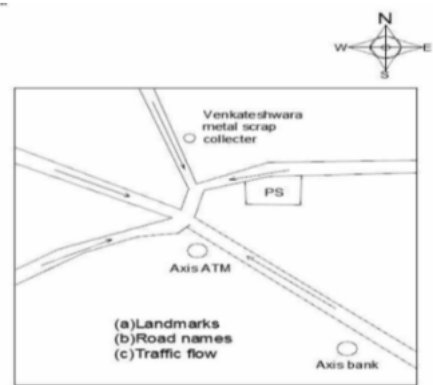

Key MAP View