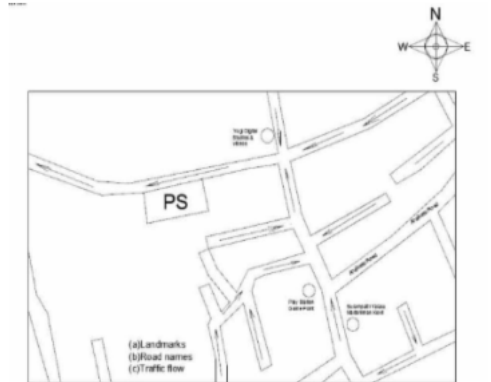

Key MAP View