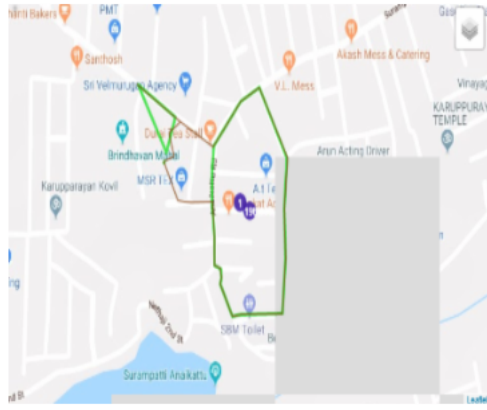

Nazri Naksha