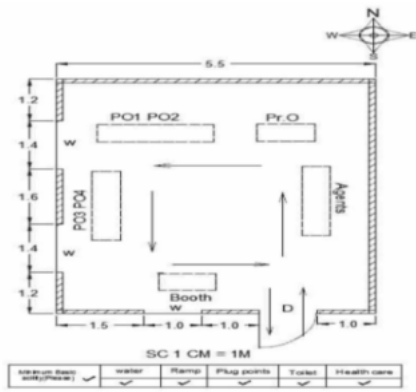

Google Map View

Polling Station Building Front View

Polling Station Front View

Cad View

Key MAP View

<p>S 1</p> <p>பெயர் : சந்தோஷ் தந்தை பெயர்: சந்திரன் வீட்டு எண் : 0 வயது : 23 பாலினம் : ஆண்</p> <p>Photo is available</p>	RTW2448892	<p>2</p> <p>பெயர் : கதிரசேன் தந்தை பெயர்: அன்பழகன் வீட்டு எண் : 1 வயது : 30 பாலினம் : ஆண்</p> <p>Photo is available</p>	RTW1269224	<p>3</p> <p>பெயர் : லதா கணவர் பெயர்: பாபு வீட்டு எண் : 5/62 வயது : 50 பாலினம் : பெண்</p> <p>Photo is available</p>	RTW0870774
<p>4</p> <p>பெயர் : நந்தினி தந்தை பெயர்: பாபு வீட்டு எண் : 5-62 வயது : 25 பாலினம் : பெண்</p> <p>Photo is available</p>	RTW2537272	<p>S 5</p> <p>பெயர் : சரண் சா த தந்தை பெயர்: தங்கவேல் வீட்டு எண் : 6/A வயது : 22 பாலினம் : ஆண்</p> <p>Photo is available</p>	RTW2551166	<p>6</p> <p>பெயர் : பார்த்தீஸ் பு தந்தை பெயர்: புகழேந்தி வீட்டு எண் : 7 வயது : 21 பாலினம் : ஆண்</p> <p>Photo is available</p>	RTW2784742
<p>7</p> <p>பெயர் : அஜீத் ச தந்தை பெயர்: சரவணன் ம வீட்டு எண் : 13/3 வயது : 20 பாலினம் : ஆண்</p> <p>Photo is available</p>	RTW2736593	<p>8</p> <p>பெயர் : விஷால் கு செ தந்தை பெயர்: செந்தில்குமார் வீட்டு எண் : 13 B வயது : 23 பாலினம் : ஆண்</p> <p>Photo is available</p>	RTW2565307	<p>9</p> <p>பெயர் : செந்தில்குமார் தந்தை பெயர்: முருகேசன் வீட்டு எண் : 17 வயது : 53 பாலினம் : ஆண்</p> <p>Photo is available</p>	RTW2552297
<p>10</p> <p>பெயர் : சந்திரா கணவர் பெயர்: செந்தில்குமார் வீட்டு எண் : 17/A வயது : 45 பாலினம் : பெண்</p> <p>Photo is available</p>	RTW2552289	<p>11</p> <p>பெயர் : தியானேஷ் தந்தை பெயர்: தங்கமணி வீட்டு எண் : 21 வயது : 27 பாலினம் : ஆண்</p> <p>Photo is available</p>	RTW1628825	<p>12</p> <p>பெயர் : பிரதீப்குமார் தந்தை பெயர்: குணசேகரன் வீட்டு எண் : 21-3 வயது : 29 பாலினம் : ஆண்</p> <p>Photo is available</p>	RTW1269364
<p>S 13</p> <p>பெயர் : மோஹித் ஜைன் தந்தை பெயர்: நிரமல் குமார் ஜெயின் வீட்டு எண் : 22/6 வயது : 38 பாலினம் : ஆண்</p> <p>Photo is available</p>	RTW1752682	<p>14</p> <p>பெயர் : வெண்ணிலா மணிவண்ணன் கணவர் பெயர்: மணிவண்ணன் வீட்டு எண் : 22/11 வயது : 38 பாலினம் : பெண்</p> <p>Photo is available</p>	RTW2550002	<p>15</p> <p>பெயர் : கௌதம் தந்தை பெயர்: செல்வகுமார் வீட்டு எண் : 23/5 வயது : 24 பாலினம் : ஆண்</p> <p>Photo is available</p>	RTW2524288
<p>16</p> <p>பெயர் : ரகுநாத் ஆ தந்தை பெயர்: ஆறுமுகம் வீட்டு எண் : 24 வயது : 32 பாலினம் : ஆண்</p> <p>Photo is available</p>	RTW2552636	<p>17</p> <p>பெயர் : ராசம்மாள் கணவர் பெயர்: கணேசன் வீட்டு எண் : 28ஏ வயது : 69 பாலினம் : பெண்</p> <p>Photo is available</p>	RTW2401156	<p>18</p> <p>பெயர் : கதிர்வேல் தந்தை பெயர்: கணேசன் வீட்டு எண் : 28 ஏ வயது : 42 பாலினம் : ஆண்</p> <p>Photo is available</p>	RTW2401180
<p>19</p> <p>பெயர் : சக்திவேல் தந்தை பெயர்: கணேசன் வீட்டு எண் : 28ஏ வயது : 37 பாலினம் : ஆண்</p> <p>Photo is available</p>	RTW2401164	<p>20</p> <p>பெயர் : சிவசக்தி கணவர் பெயர்: தயானந்த் வீட்டு எண் : 30 வயது : 26 பாலினம் : பெண்</p> <p>Photo is available</p>	RTW1648468	<p>21</p> <p>பெயர் : ரமேஷ் தந்தை பெயர்: முருகன் வீட்டு எண் : 30/1 வயது : 34 பாலினம் : ஆண்</p> <p>Photo is available</p>	RTW2568368
<p>22</p> <p>பெயர் : பொன் பவித்ரா கணவர் பெயர்: ரமேஷ் வீட்டு எண் : 30/1 வயது : 32 பாலினம் : பெண்</p> <p>Photo is available</p>	RTW2568376	<p>23</p> <p>பெயர் : தங்கமணி கு தந்தை பெயர்: குருசாமி வீட்டு எண் : 32/10 வயது : 71 பாலினம் : ஆண்</p> <p>Photo is available</p>	RTW2813269	<p>24</p> <p>பெயர் : வெங்கடாசலம் கு தந்தை பெயர்: குருசாமி வீட்டு எண் : 32/10 வயது : 51 பாலினம் : ஆண்</p> <p>Photo is available</p>	RTW2813285
<p>25</p> <p>பெயர் : சரண்யா யு கணவர் பெயர்: யுவராஜ் வீட்டு எண் : 33/ஜீ வயது : 36 பாலினம் : பெண்</p> <p>Photo is available</p>	RTW2568665	<p>26</p> <p>பெயர் : லட்சுமி கணவர் பெயர்: மணி வீட்டு எண் : 34 வயது : 62 பாலினம் : பெண்</p> <p>Photo is available</p>	RTW1425669	<p>27</p> <p>பெயர் : சரவணன் தந்தை பெயர்: மணி வீட்டு எண் : 34 வயது : 46 பாலினம் : ஆண்</p> <p>Photo is available</p>	RTW1425644
<p>28</p> <p>பெயர் : செல்வி கணவர் பெயர்: சரவணன் வீட்டு எண் : 34 வயது : 45 பாலினம் : பெண்</p> <p>Photo is available</p>	RTW1425834	<p>29</p> <p>பெயர் : தாமரை கண்ணன் ம தந்தை பெயர்: மணிகண்டன் வீட்டு எண் : 39 வயது : 24 பாலினம் : ஆண்</p> <p>Photo is available</p>	RTW2491363	<p>30</p> <p>பெயர் : மாதேஸ்வரன் க க தந்தை பெயர்: கந்தசாமி வீட்டு எண் : 42 வயது : 25 பாலினம் : ஆண்</p> <p>Photo is available</p>	RTW2548964