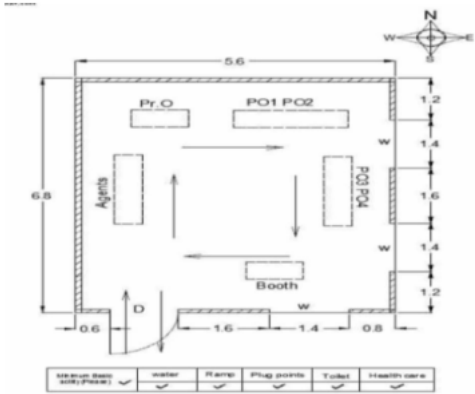

கையொப்பம்

Nazri Naksha

Google Map View

Polling Station Building Front View

Polling Station Front View

Cad View

Key MAP View

| | | | | | |
|---|------------|---|------------|--|------------|
| 1 பெயர் : இந்தராணி போ கணவர் பெயர் : போஜராஜன் வீட்டு எண் : 1 வயது : 45 பாலினம் : பெண் Photo is available | RTW2734945 | 2 பெயர் : ராஜகோபால் கோ தந்தை பெயர் : கோபால்பிள்ளை வீட்டு எண் : 1/156 வயது : 68 பாலினம் : ஆண் Photo is available | RTW2922128 | 3 பெயர் : புஷ்பா கணவர் பெயர் : வெங்கடாசலம் வீட்டு எண் : 3/6-ஏ வயது : 61 பாலினம் : பெண் Photo is available | RTW0506550 |
| 4 பெயர் : வெங்கடாசலம் தந்தை பெயர் : மாணிக்கம் வீட்டு எண் : 3/6 ஏ வயது : 63 பாலினம் : ஆண் Photo is available | RTW0508861 | 5 பெயர் : சஞ்சய் தந்தை பெயர் : முருகானந்தம் வீட்டு எண் : 03,சூரிய தோட்டம் வயது : 20 பாலினம் : ஆண் Photo is available | RTW2923118 | 6 பெயர் : அஜீத்குமார் கே தந்தை பெயர் : பீ கார்த்திகேயன் வீட்டு எண் : 04 வயது : 26 பாலினம் : ஆண் Photo is available | RTW1753110 |
| 7 பெயர் : வேலுச்சாமி தந்தை பெயர் : நாச்சிமுத்து வீட்டு எண் : 4/227 வயது : 76 பாலினம் : ஆண் Photo is available | RTW0883009 | 8 பெயர் : பரத் கவின் அ மோ தந்தை பெயர் : மோகன் குமார் வீட்டு எண் : 6/2 வயது : 20 பாலினம் : ஆண் Photo is available | RTW2741320 | 9 பெயர் : வில்சன் தந்தை பெயர் : ஆசீர்வாதம் வீட்டு எண் : 6/84 வயது : 50 பாலினம் : ஆண் Photo is available | RTW0505131 |
| 10 பெயர் : ரஞ்சித் தந்தை பெயர் : காந்தி வீட்டு எண் : 7 ருக்ரம் காம்பளக்ஸ் வயது : 31 பாலினம் : ஆண் Photo is available | RTW2829083 | 11 பெயர் : மணிமேகலை கணவர் பெயர் : விக்னேஷ் வீட்டு எண் : 10 வயது : 28 பாலினம் : பெண் Photo is available | RTW2718757 | 12 பெயர் : சுதாகரன் ராஜபுத்திரன் தந்தை பெயர் : ராஜபுத்திரன் வீட்டு எண் : 12அ வயது : 30 பாலினம் : ஆண் Photo is available | RTW2860252 |
| 13 பெயர் : மைதில்ராம் சீ தந்தை பெயர் : சீனிவாசன் வீட்டு எண் : 13 வயது : 21 பாலினம் : ஆண் Photo is available | RTW2734580 | 14 பெயர் : கஸ்தூரி நடராஜ் கணவர் பெயர் : சசிகுமார் வீட்டு எண் : 13/3 வயது : 31 பாலினம் : பெண் Photo is available | RTW2794865 | 15 பெயர் : சுரேஷ் ச தந்தை பெயர் : சங்கர் வீட்டு எண் : 15 வயது : 45 பாலினம் : ஆண் Photo is available | RTW2533677 |
| 16 பெயர் : பரமசிவம் தந்தை பெயர் : பச்சையப்பன் வீட்டு எண் : 15 தேவி இல்லம் வயது : 65 பாலினம் : ஆண் Photo is available | FSW6686174 | 17 பெயர் : வெண்ணிலா கணவர் பெயர் : குமார் வீட்டு எண் : 16/1 வயது : 35 பாலினம் : பெண் Photo is available | RTW2726677 | 18 பெயர் : ஆனந்தன் தந்தை பெயர் : முருகேஷ் வீட்டு எண் : 21 வயது : 22 பாலினம் : ஆண் Photo is available | RTW2602852 |
| 19 பெயர் : கவின் குமார் தந்தை பெயர் : குணசேகரன் வீட்டு எண் : 21 / 3 வயது : 23 பாலினம் : ஆண் Photo is available | RTW2709913 | 20 பெயர் : சத்தியமூர்த்தி தந்தை பெயர் : ஆறுமுகம் வீட்டு எண் : 28 வயது : 76 பாலினம் : ஆண் Photo is available | RTW2174753 | 21 பெயர் : தனபாக்கியம் கணவர் பெயர் : சத்தியமூர்த்தி வீட்டு எண் : 28 வயது : 69 பாலினம் : பெண் Photo is available | RTW2174761 |
| 22 பெயர் : அகிலா ம க தந்தை பெயர் : மனோகரன் வீட்டு எண் : 28 வயது : 20 பாலினம் : பெண் Photo is available | RTW2729234 | 23 பெயர் : கீர்த்தனா கணவர் பெயர் : சரவணன் வீட்டு எண் : 30/1 வயது : 29 பாலினம் : பெண் Photo is available | RTW2571362 | 24 பெயர் : யுவராஜ் து இதரர் பெயர் : சரண்யா வீட்டு எண் : 33/B வயது : 47 பாலினம் : ஆண் Photo is available | RTW2524106 |
| 25 பெயர் : நிஷாந்தி வெ தந்தை பெயர் : வெங்கடாசலம் வீட்டு எண் : 37 வயது : 32 பாலினம் : பெண் Photo is available | RTW0884932 | 26 பெயர் : பிரியா கணவர் பெயர் : கனகராஜ் வீட்டு எண் : 38 வயது : 40 பாலினம் : பெண் Photo is available | RTW1784651 | 27 பெயர் : சீனிவாசன் சுப்பிரமணி தந்தை பெயர் : சுப்பிரமணி வீட்டு எண் : 42 வயது : 48 பாலினம் : ஆண் Photo is available | RTW2720738 |
| 28 பெயர் : சூபிணி மாயகண்ணன் தந்தை பெயர் : மாயகண்ணன் வீட்டு எண் : 44 வயது : 21 பாலினம் : பெண் Photo is available | RTW2812683 | 29 பெயர் : ராஜேஸ்வரி தந்தை பெயர் : வேலு வீட்டு எண் : 45 வயது : 45 பாலினம் : பெண் Photo is available | RTW1512581 | 30 பெயர் : கணபதி ஆ தந்தை பெயர் : ஆறுமுகம் சு வீட்டு எண் : 51/2 வயது : 45 பாலினம் : ஆண் Photo is available | RTW2736908 |