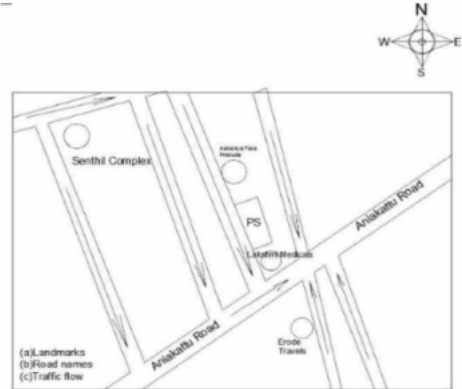

Key MAP View