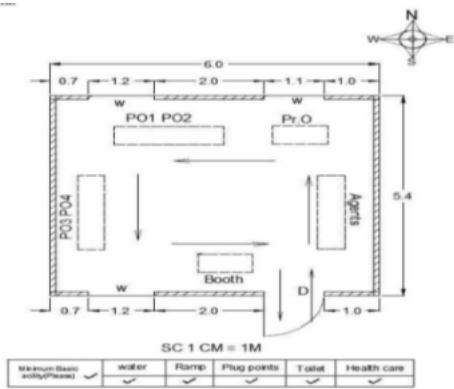

**Google Map View**

**Polling Station Building Front View**

**Polling Station Front View**

**Cad View**

**Key MAP View**

Q 1 பெயர் : முருகேசன் தந்தை பெயர் : குழந்தைவேல் வீட்டு எண் : 1 வயது : 46 பாலினம் : ஆண்	RTW0886226 Photo is available	2 பெயர் : தண்டபாணி தந்தை பெயர் : தாமோதிரன் வீட்டு எண் : 1 வயது : 42 பாலினம் : ஆண்	RTW2178440 Photo is available	3 பெயர் : சீனிவாசன் தந்தை பெயர் : பாலசுப்ரமணி வீட்டு எண் : 1 வயது : 29 பாலினம் : ஆண்	RTW1776855 Photo is available
4 பெயர் : பவித்ரா கணவர் பெயர் : ஸ்ரீதர் வீட்டு எண் : 1 வயது : 27 பாலினம் : பெண்	RTW1776863 Photo is available	5 பெயர் : ஸ்ரீமதி கணவர் பெயர் : அன்புசெல்வன் வீட்டு எண் : 2 வயது : 37 பாலினம் : பெண்	RTW2607679 Photo is available	6 பெயர் : விஸ்வநாதன் தந்தை பெயர் : செங்கோடமுதலியார் வீட்டு எண் : 3 வயது : 66 பாலினம் : ஆண்	RTW0297549 Photo is available
7 பெயர் : சமதி கணவர் பெயர் : விஸ்வநாதன் வீட்டு எண் : 3 வயது : 61 பாலினம் : பெண்	RTW0297556 Photo is available	8 பெயர் : ஈஸ்வரி கணவர் பெயர் : சூப்புராஜ் வீட்டு எண் : 3 வயது : 53 பாலினம் : பெண்	RTW0710731 Photo is available	9 பெயர் : சங்கர் தந்தை பெயர் : விஸ்வநாதன் வீட்டு எண் : 3 வயது : 44 பாலினம் : ஆண்	RTW0297564 Photo is available
10 பெயர் : ராதா கணவர் பெயர் : சங்கர் வீட்டு எண் : 3 வயது : 42 பாலினம் : பெண்	RTW2655918 Photo is available	11 பெயர் : சாந்தி செ கணவர் பெயர் : செல்வராஜ் வீட்டு எண் : 3/5 வயது : 38 பாலினம் : பெண்	RTW2942472 Photo is available	#2 12 பெயர் : சூப்புராஜ் பெரியசாமி தந்தை பெயர் : பெரியசாமி வீட்டு எண் : 3-9 வயது : 51 பாலினம் : ஆண்	RTW0514893 Photo is available
13 பெயர் : மோகன்ராஜ் சூப்புசாமி தந்தை பெயர் : சூப்புசாமி வீட்டு எண் : 3/74 வயது : 29 பாலினம் : ஆண்	RTW1801422 Photo is available	14 பெயர் : சிவகாமி கணவர் பெயர் : சதாசிவம் வீட்டு எண் : 4 வயது : 74 பாலினம் : பெண்	RTW0345843 Photo is available	15 பெயர் : கார்த்திகேயன் தந்தை பெயர் : பெரியசாமி வீட்டு எண் : 4 வயது : 58 பாலினம் : ஆண்	RTW0203323 Photo is available
16 பெயர் : தாமரைச்செல்வி கணவர் பெயர் : கார்த்திகேயன் வீட்டு எண் : 4 வயது : 45 பாலினம் : பெண்	FSW6685333 Photo is available	17 பெயர் : தினேஷ் தந்தை பெயர் : குமாரசாமி வீட்டு எண் : 4 வயது : 34 பாலினம் : ஆண்	RTW2557296 Photo is available	18 பெயர் : நேத்ரா பிரியதர்ஷினி கணவர் பெயர் : மாதேஸ்வரன் வீட்டு எண் : 4/5 வயது : 32 பாலினம் : பெண்	RTG1680537 Photo is available
19 பெயர் : பெரியசாமி தந்தை பெயர் : மாணிக்கவாசகம் வீட்டு எண் : 5 வயது : 70 பாலினம் : ஆண்	RTW2178457 Photo is available	20 பெயர் : சாந்தி கணவர் பெயர் : பெரியசாமி வீட்டு எண் : 5 வயது : 60 பாலினம் : பெண்	RTW2178465 Photo is available	21 பெயர் : ரவிகார்த்திகேயன் தந்தை பெயர் : பெரியசாமி வீட்டு எண் : 5 வயது : 37 பாலினம் : ஆண்	RTW0512228 Photo is available
22 பெயர் : காவியா தந்தை பெயர் : பெரியசாமி வீட்டு எண் : 5 வயது : 35 பாலினம் : பெண்	RTW0512210 Photo is available	23 பெயர் : பிரகாஷ் தந்தை பெயர் : சுப்பிரமணி வீட்டு எண் : 5/3 வயது : 33 பாலினம் : ஆண்	RTW1753193 Photo is available	24 பெயர் : வெள்ளியங்கிரி தந்தை பெயர் : வைத்தியலிங்கம் வீட்டு எண் : 6 வயது : 81 பாலினம் : ஆண்	RTW2178473 Photo is available
25 பெயர் : மாலா கணவர் பெயர் : ராம்குமார் வீட்டு எண் : 6 வயது : 52 பாலினம் : பெண்	RTW0885871 Photo is available	26 பெயர் : ராஜேஸ்வரி கணவர் பெயர் : முனுசாமி வீட்டு எண் : 7-1 வயது : 40 பாலினம் : பெண்	RTW0514844 Photo is available	27 பெயர் : சுல்தாபீ தந்தை பெயர் : தளவுதீ வீட்டு எண் : 7-1 வயது : 38 பாலினம் : பெண்	RTW0512376 Photo is available
28 பெயர் : ராஜம்மாள் கணவர் பெயர் : செல்லதுரை வீட்டு எண் : 7-2 வயது : 64 பாலினம் : பெண்	RTW0513499 Photo is available	29 பெயர் : கீதா கணவர் பெயர் : முருகேசன் வீட்டு எண் : 9 வயது : 41 பாலினம் : பெண்	RTW0514125 Photo is available	30 பெயர் : மணிகண்டன் ச தந்தை பெயர் : சக்திவேல் வீட்டு எண் : 9 வயது : 36 பாலினம் : ஆண்	RTW2800365 Photo is available