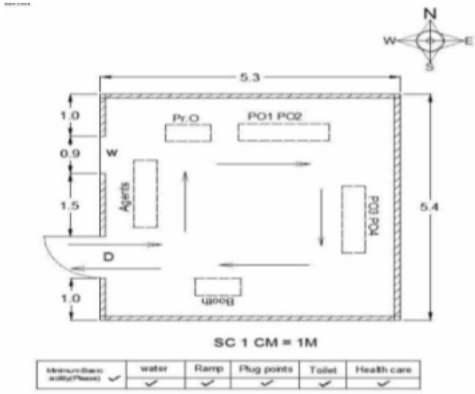

Google Map View

Polling Station Building Front View

Polling Station Front View

Cad View

Key MAP View

1 பெயர் : கமலா தந்தை பெயர்: ராமசந்திரன் வீட்டு எண் : 2 வயது : 79 பாலினம் : பெண் Photo is available	RTW2444669	2 பெயர் : ராஜாத்தியம்மாள் கணவர் பெயர்: அய்யாவு வீட்டு எண் : 2 வயது : 76 பாலினம் : பெண் Photo is available	RTW2101483	3 பெயர் : சரவணன் தந்தை பெயர்: அய்யாவு வீட்டு எண் : 2 வயது : 60 பாலினம் : ஆண் Photo is available	RTW2101491
4 பெயர் : சின்னதுரை தந்தை பெயர்: அய்யாவு வீட்டு எண் : 2 வயது : 57 பாலினம் : ஆண் Photo is available	RTW2101509	5 பெயர் : தங்கராஜ் தந்தை பெயர்: அய்யாவு வீட்டு எண் : 2 வயது : 55 பாலினம் : ஆண் Photo is available	RTW2101517	6 பெயர் : நாகராஜ் தந்தை பெயர்: அய்யாவு வீட்டு எண் : 2 வயது : 50 பாலினம் : ஆண் Photo is available	RTW2101525
7 பெயர் : கவிதா கணவர் பெயர்: சின்னதுரை வீட்டு எண் : 2 வயது : 48 பாலினம் : பெண் Photo is available	FSW6686505	8 பெயர் : காந்திமதி கணவர் பெயர்: சரவணன் வீட்டு எண் : 2 வயது : 48 பாலினம் : பெண் Photo is available	RTW0299206	9 பெயர் : சண்முகபிரியா கணவர் பெயர்: தங்கராஜ் வீட்டு எண் : 2 வயது : 47 பாலினம் : பெண் Photo is available	FSW7941073
10 பெயர் : மகாலட்சுமி கணவர் பெயர்: நாகராஜ் வீட்டு எண் : 2 வயது : 45 பாலினம் : பெண் Photo is available	RTW0773200	11 பெயர் : வளர்மதி தந்தை பெயர்: அய்யாவு வீட்டு எண் : 2 வயது : 44 பாலினம் : பெண் Photo is available	FSW6688394	12 பெயர் : ஜவஹர் ஸ்ரீ ஹரி தந்தை பெயர்: சரவணன் அ வீட்டு எண் : 2 வயது : 21 பாலினம் : ஆண் Photo is available	RTW2767499
13 பெயர் : நிவேதா தந்தை பெயர்: சின்னதுரை வீட்டு எண் : 2/1 வயது : 24 பாலினம் : பெண் Photo is available	RTW2444636	14 பெயர் : கோகுல் நிஷாந்த் ச த தந்தை பெயர்: தங்கராஜ் அ வீட்டு எண் : 2/1 வயது : 20 பாலினம் : ஆண் Photo is available	RTW2752905	15 பெயர் : பரணிதரன் சி தந்தை பெயர்: சின்னதுரை வீட்டு எண் : 2/1 அண்ணா வீதி வயது : 21 பாலினம் : ஆண் Photo is available	RTW2831782
16 பெயர் : விஜயலட்சுமி கணவர் பெயர்: வெங்கட்ராமன் வீட்டு எண் : 3 வயது : 66 பாலினம் : பெண் Photo is available	RTW1193549	17 பெயர் : ஜானகி கணவர் பெயர்: முருகேசன் வீட்டு எண் : 3 வயது : 49 பாலினம் : பெண் Photo is available	RTW0508838	18 பெயர் : யுவராஜ் ந தந்தை பெயர்: நாகராஜ் வீட்டு எண் : 3 வயது : 25 பாலினம் : ஆண் Photo is available	RTW2349991
19 பெயர் : மகேந்திரன் தந்தை பெயர்: நடராஜன் வீட்டு எண் : 3-2 வயது : 50 பாலினம் : ஆண் Photo is available	RTW0206920	20 பெயர் : சித்ரா கணவர் பெயர்: மகேந்திரன் வீட்டு எண் : 3-2 வயது : 43 பாலினம் : பெண் Photo is available	RTW0206912	21 பெயர் : ராஜலக்ஷ்மி தந்தை பெயர்: மகேந்திரன் வீட்டு எண் : 3/2 வயது : 20 பாலினம் : பெண் Photo is available	RTW2867281
22 பெயர் : ஜெய்ராம். எஸ். தாயின் பெயர்: புவனேஷ்வரி வீட்டு எண் : 3/5 வயது : 19 பாலினம் : ஆண் Photo is available	RTW2956613	23 பெயர் : மோகனம்பாள் கணவர் பெயர்: ஈஸ்வரன் வீட்டு எண் : 4 வயது : 56 பாலினம் : பெண் Photo is available	RTW2101533	24 பெயர் : மோகன் தந்தை பெயர்: சண்முகம் வீட்டு எண் : 4 வயது : 39 பாலினம் : ஆண் Photo is available	RTW0877621
25 பெயர் : மலர்கொடி தந்தை பெயர்: ஆபிரகாம் வீட்டு எண் : 4 வயது : 37 பாலினம் : பெண் Photo is available	RTW1104348	26 பெயர் : மாலதி தந்தை பெயர்: ஈஸ்வரன் வீட்டு எண் : 4 வயது : 36 பாலினம் : பெண் Photo is available	RTW0206938	27 பெயர் : வினோதினி தாயின் பெயர்: மோகனம்பாள் வீட்டு எண் : 4 வயது : 32 பாலினம் : ஆண் Photo is available	RTW1103985
28 பெயர் : குமரசேன் தந்தை பெயர்: ராதாகிருஷ்ணன் வீட்டு எண் : 5 வயது : 33 பாலினம் : ஆண் Photo is available	RTW0886853	29 பெயர் : ரஞ்சிதா கணவர் பெயர்: சண்முகம் வீட்டு எண் : 05 வயது : 30 பாலினம் : பெண் Photo is available	RTW2901650	30 பெயர் : லட்சுமி கணவர் பெயர்: நல்லசாமி வீட்டு எண் : 6 வயது : 80 பாலினம் : பெண் Photo is available	RTW0886531