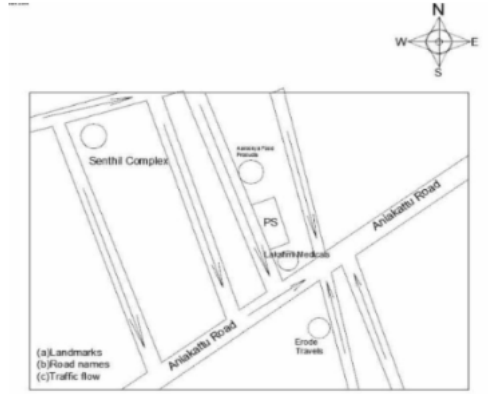

Google Map View

Polling Station Building Front View

Polling Station Front View

Cad View

Key MAP View

1 பெயர் : கமலா தந்தை பெயர்: ராமசந்திரன் வீட்டு எண் : 2 வயது : 79 பாலினம் : பெண் Photo is available	RTW2444669	2 பெயர் : ராஜாத்தியம்மாள் கணவர் பெயர்: அய்யாவு வீட்டு எண் : 2 வயது : 76 பாலினம் : பெண் Photo is available	RTW2101483	3 பெயர் : சரவணன் தந்தை பெயர்: அய்யாவு வீட்டு எண் : 2 வயது : 60 பாலினம் : ஆண் Photo is available	RTW2101491
4 பெயர் : சின்னதுரை தந்தை பெயர்: அய்யாவு வீட்டு எண் : 2 வயது : 57 பாலினம் : ஆண் Photo is available	RTW2101509	5 பெயர் : தங்கராஜ் தந்தை பெயர்: அய்யாவு வீட்டு எண் : 2 வயது : 55 பாலினம் : ஆண் Photo is available	RTW2101517	6 பெயர் : நாகராஜ் தந்தை பெயர்: அய்யாவு வீட்டு எண் : 2 வயது : 50 பாலினம் : ஆண் Photo is available	RTW2101525
7 பெயர் : கவிதா கணவர் பெயர்: சின்னதுரை வீட்டு எண் : 2 வயது : 48 பாலினம் : பெண் Photo is available	FSW6686505	8 பெயர் : காந்திமதி கணவர் பெயர்: சரவணன் வீட்டு எண் : 2 வயது : 48 பாலினம் : பெண் Photo is available	RTW0299206	9 பெயர் : சண்முகபிரியா கணவர் பெயர்: தங்கராஜ் வீட்டு எண் : 2 வயது : 47 பாலினம் : பெண் Photo is available	FSW7941073
10 பெயர் : மகாலட்சுமி கணவர் பெயர்: நாகராஜ் வீட்டு எண் : 2 வயது : 45 பாலினம் : பெண் Photo is available	RTW0773200	11 பெயர் : வளர்மதி தந்தை பெயர்: அய்யாவு வீட்டு எண் : 2 வயது : 44 பாலினம் : பெண் Photo is available	FSW6688394	12 பெயர் : ஜவஹர் ஸ்ரீ ஹரி தந்தை பெயர்: சரவணன் அ வீட்டு எண் : 2 வயது : 21 பாலினம் : ஆண் Photo is available	RTW2767499
13 பெயர் : நிவேதா தந்தை பெயர்: சின்னதுரை வீட்டு எண் : 2/1 வயது : 24 பாலினம் : பெண் Photo is available	RTW2444636	14 பெயர் : கோகுல் நிஷாந்த் ச த தந்தை பெயர்: தங்கராஜ் அ வீட்டு எண் : 2/1 வயது : 20 பாலினம் : ஆண் Photo is available	RTW2752905	15 பெயர் : பரணிதரன் சி தந்தை பெயர்: சின்னதுரை வீட்டு எண் : 2/1 அண்ணா வீதி வயது : 21 பாலினம் : ஆண் Photo is available	RTW2831782
16 பெயர் : விஜயலட்சுமி கணவர் பெயர்: வெங்கட்ராமன் வீட்டு எண் : 3 வயது : 66 பாலினம் : பெண் Photo is available	RTW1193549	17 பெயர் : ஜானகி கணவர் பெயர்: முருகேசன் வீட்டு எண் : 3 வயது : 49 பாலினம் : பெண் Photo is available	RTW0508838	18 பெயர் : யுவராஜ் ந தந்தை பெயர்: நாகராஜ் வீட்டு எண் : 3 வயது : 25 பாலினம் : ஆண் Photo is available	RTW2349991
19 பெயர் : மகேந்திரன் தந்தை பெயர்: நடராஜன் வீட்டு எண் : 3-2 வயது : 50 பாலினம் : ஆண் Photo is available	RTW0206920	20 பெயர் : சித்ரா கணவர் பெயர்: மகேந்திரன் வீட்டு எண் : 3-2 வயது : 43 பாலினம் : பெண் Photo is available	RTW0206912	21 பெயர் : ராஜலக்ஷ்மி தந்தை பெயர்: மகேந்திரன் வீட்டு எண் : 3/2 வயது : 20 பாலினம் : பெண் Photo is available	RTW2867281
22 பெயர் : ஜெய்ராம். எஸ். தாயின் பெயர்: புவனேஷ்வரி வீட்டு எண் : 3/5 வயது : 19 பாலினம் : ஆண் Photo is available	RTW2956613	23 பெயர் : மோகனம்பாள் கணவர் பெயர்: ஈஸ்வரன் வீட்டு எண் : 4 வயது : 56 பாலினம் : பெண் Photo is available	RTW2101533	24 பெயர் : மோகன் தந்தை பெயர்: சண்முகம் வீட்டு எண் : 4 வயது : 39 பாலினம் : ஆண் Photo is available	RTW0877621
25 பெயர் : மலர்கொடி தந்தை பெயர்: ஆபிரகாம் வீட்டு எண் : 4 வயது : 37 பாலினம் : பெண் Photo is available	RTW1104348	26 பெயர் : மாலதி தந்தை பெயர்: ஈஸ்வரன் வீட்டு எண் : 4 வயது : 36 பாலினம் : பெண் Photo is available	RTW0206938	27 பெயர் : வினோதினி தாயின் பெயர்: மோகனம்பாள் வீட்டு எண் : 4 வயது : 32 பாலினம் : ஆண் Photo is available	RTW1103985
28 பெயர் : குமரசேன் தந்தை பெயர்: ராதாகிருஷ்ணன் வீட்டு எண் : 5 வயது : 33 பாலினம் : ஆண் Photo is available	RTW0886853	29 பெயர் : ரஞ்சிதா கணவர் பெயர்: சண்முகம் வீட்டு எண் : 05 வயது : 30 பாலினம் : பெண் Photo is available	RTW2901650	30 பெயர் : லட்சுமி கணவர் பெயர்: நல்லசாமி வீட்டு எண் : 6 வயது : 80 பாலினம் : பெண் Photo is available	RTW0886531