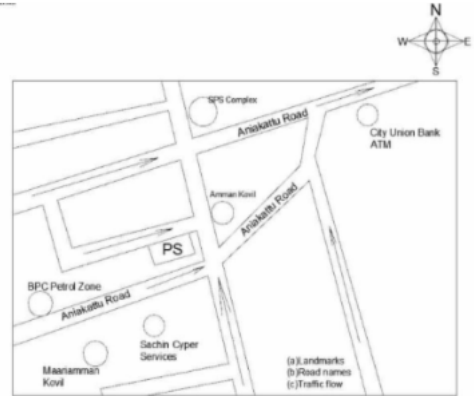

Key MAP View