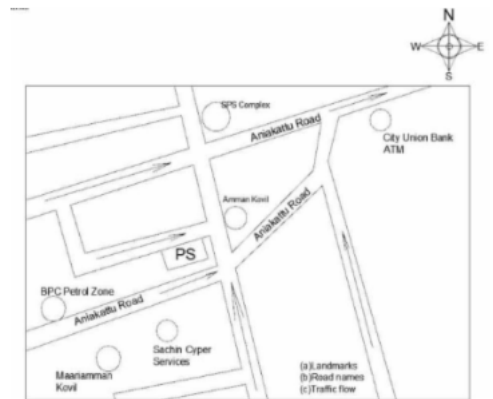

Key MAP View