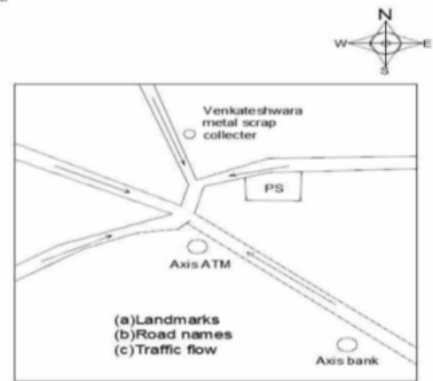

Google Map View

Polling Station Building Front View

Polling Station Front View

Cad View

Key MAP View

சட்டமன்றத் தொகுதியின் எண் மற்றும் பெயர் : 99-ஈரோடு (மேற்கு) பிரிவு எண் மற்றும் பெயர் 1-மேட்டுநாசுவம்பாளையம் (வ.கி) மற்றும் (ஊ) வார்டு 2, வாய்க்கால்வீதி