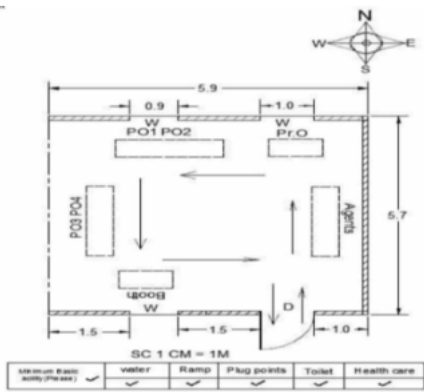

Google Map View

Polling Station Building Front View

Polling Station Front View

Cad View

Key MAP View

சட்டமன்றத் தொகுதியின் எண் மற்றும் பெயர் : 99-ஈரோடு (மேற்கு) பிரிவு எண் மற்றும் பெயர் 1-மேட்டுநாசுவம்பாளையம் (வ.கி) மற்றும் (ஊ) வார்டு 2, வாய்க்கால்வீதி