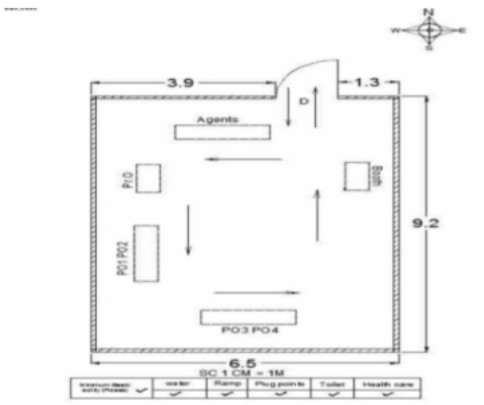

Google Map View

Polling Station Building Front View

Polling Station Front View

Cad View

Key MAP View

1 பெயர் : சாந்தி கணவர் பெயர்: சூபார் வீட்டு எண் : 3 வயது : 48 பாலினம் : பெண்	RTW0889576 Photo is available	2 பெயர் : மல்லிகா கணவர் பெயர்: சூமரேசன் வீட்டு எண் : 3 வயது : 46 பாலினம் : பெண்	FSW3985678 Photo is available	3 பெயர் : ரேவதி தந்தை பெயர்: முத்து வீட்டு எண் : 3 வயது : 37 பாலினம் : பெண்	RTW0889766 Photo is available
4 பெயர் : முகமது யாசின் த தந்தை பெயர்: தபரக் பாஷா வீட்டு எண் : 3 வயது : 27 பாலினம் : ஆண்	RTW2841666 Photo is available	5 பெயர் : கோகுலகிருஷ்ணன் சூமரேசன் தந்தை பெயர்: சூமரேசன் வீட்டு எண் : 3 வயது : 25 பாலினம் : ஆண்	RTW2406825 Photo is available	6 பெயர் : உண்ணாமலை கணவர் பெயர்: முகம்மதுயஷின் வீட்டு எண் : 3 வயது : 21 பாலினம் : பெண்	RTW2749588 Photo is available
7 பெயர் : பழனியம்மாள் கணவர் பெயர்: சென்னியப்பன் வீட்டு எண் : 3-2 வயது : 74 பாலினம் : பெண்	RTW0615872 Photo is available	8 பெயர் : மாதேஸ் தந்தை பெயர்: ராஜா வீட்டு எண் : 4 வயது : 37 பாலினம் : ஆண்	RTW1502335 Photo is available	9 பெயர் : கதிர்வேல் தந்தை பெயர்: மருத முத்து வீட்டு எண் : 4 வயது : 28 பாலினம் : ஆண்	RTW2531911 Photo is available
10 பெயர் : பொன்னம்மாள் கணவர் பெயர்: ராஜா வீட்டு எண் : 4-1 வயது : 62 பாலினம் : பெண்	FSW3902798 Photo is available	11 பெயர் : ராஜா தந்தை பெயர்: ராஜ் வீட்டு எண் : 4-1 வயது : 49 பாலினம் : ஆண்	FSW6703979 Photo is available	12 பெயர் : சுந்தரமூர்த்தி தந்தை பெயர்: ராஜா வீட்டு எண் : 4-1 வயது : 44 பாலினம் : ஆண்	FSW3941838 Photo is available
13 பெயர் : முருகன் தந்தை பெயர்: ராஜா வீட்டு எண் : 4-1 வயது : 44 பாலினம் : ஆண்	FSW6704886 Photo is available	14 பெயர் : தனபால் தந்தை பெயர்: நல்லதம்பி வீட்டு எண் : 5 வயது : 41 பாலினம் : ஆண்	FSW6703680 Photo is available	15 பெயர் : சிவகுமார் தந்தை பெயர்: சந்தரசேகர் வீட்டு எண் : 5-1 வயது : 40 பாலினம் : ஆண்	FSW6704597 Photo is available
16 பெயர் : சரளாதேவி கணவர் பெயர்: முருகன் வீட்டு எண் : 5-2 வயது : 48 பாலினம் : பெண்	FSW6703631 Photo is available	17 பெயர் : செல்வராஜ் தந்தை பெயர்: கந்தசாமி வீட்டு எண் : 5-3 வயது : 56 பாலினம் : ஆண்	FSW6704936 Photo is available	18 பெயர் : சரஸ்வதி கணவர் பெயர்: செல்வராஜ் வீட்டு எண் : 5-3 வயது : 54 பாலினம் : பெண்	FSW6704811 Photo is available
19 பெயர் : பாக்கியம் கணவர் பெயர்: ராமநாதன் வீட்டு எண் : 5-4 வயது : 56 பாலினம் : பெண்	FSW6703961 Photo is available	20 பெயர் : ராஜ்குமார் தந்தை பெயர்: ராமநாதன் வீட்டு எண் : 5-4 வயது : 41 பாலினம் : ஆண்	FSW6704084 Photo is available	21 பெயர் : ரவிசந்திரன் தந்தை பெயர்: சுப்ரமணி வீட்டு எண் : 6 வயது : 59 பாலினம் : ஆண்	RTW1428085 Photo is available
22 பெயர் : பக்கிரி தந்தை பெயர்: அலாவுதின் வீட்டு எண் : 6 வயது : 42 பாலினம் : ஆண்	RTW0519389 Photo is available	23 பெயர் : பிந்து கணவர் பெயர்: பக்கிரி வீட்டு எண் : 6 வயது : 39 பாலினம் : பெண்	RTW0519835 Photo is available	24 பெயர் : ராஜ் தந்தை பெயர்: ஆறுமுகம் வீட்டு எண் : 7 வயது : 73 பாலினம் : ஆண்	RTW2129294 Photo is available
25 பெயர் : சரோஜா கணவர் பெயர்: ராஜ் வீட்டு எண் : 7 வயது : 71 பாலினம் : பெண்	RTW2129302 Photo is available	26 பெயர் : கோகிலவாணி தந்தை பெயர்: ராஜ் வீட்டு எண் : 7 வயது : 25 பாலினம் : பெண்	RTW2749604 Photo is available	27 பெயர் : மூர்த்தி தந்தை பெயர்: சீரங்கன் வீட்டு எண் : 8 வயது : 54 பாலினம் : ஆண்	RTW2129310 Photo is available
28 பெயர் : ஈஸ்வரி கணவர் பெயர்: மூர்த்தி வீட்டு எண் : 8 வயது : 49 பாலினம் : பெண்	RTW2129328 Photo is available	29 பெயர் : மாரியப்பன் தந்தை பெயர்: மூர்த்தி வீட்டு எண் : 8 வயது : 29 பாலினம் : ஆண்	RTW1342377 Photo is available	30 பெயர் : பூபதி தந்தை பெயர்: கருப்புசாமி வீட்டு எண் : 9 வயது : 49 பாலினம் : ஆண்	FSW6704894 Photo is available