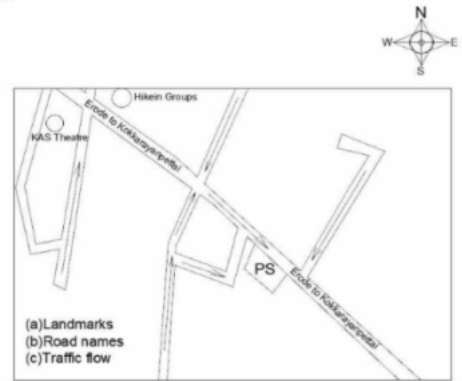

Key MAP View