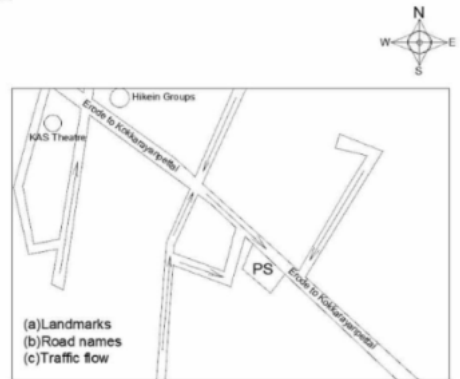

Google Map View

Polling Station Building Front View

Polling Station Front View

Cad View

Key MAP View

1 பெயர் : லட்சுமி கணவர் பெயர்: செல்லமுத்து வீட்டு எண் : 1 வயது : 76 பாலினம் : பெண்	RTW2145902 Photo is available	2 பெயர் : செ பழனிச்சாமி தந்தை பெயர்: செல்லமுத்து வீட்டு எண் : 1 வயது : 60 பாலினம் : ஆண்	RTW2145910 Photo is available	3 பெயர் : பரிமளம் கணவர் பெயர்: பழனிச்சாமி வீட்டு எண் : 1 வயது : 55 பாலினம் : பெண்	RTW2145928 Photo is available
4 பெயர் : குமரன் தந்தை பெயர்: செல்லமுத்து வீட்டு எண் : 1 வயது : 53 பாலினம் : ஆண்	RTW2145936 Photo is available	Q 5 பெயர் : ராஜ் தந்தை பெயர்: ராமசுந்திரா வீட்டு எண் : 1 வயது : 49 பாலினம் : ஆண்	RTW1342971 Photo is available	Q 6 பெயர் : சுவாமிநாதன் தந்தை பெயர்: மோகனசுந்தரம் வீட்டு எண் : 1 வயது : 44 பாலினம் : ஆண்	RTW0711473 Photo is available
7 பெயர் : பூங்கொடி தந்தை பெயர்: பெருமாள்சாமி வீட்டு எண் : 1 வயது : 41 பாலினம் : பெண்	RTW1105576 Photo is available	# 8 பெயர் : நதியா ப தந்தை பெயர்: பழனிச்சாமி வீட்டு எண் : 1 வயது : 36 பாலினம் : பெண்	RTW0520973 Photo is available	9 பெயர் : தாமோதரக்கண்ணன் தந்தை பெயர்: பெருமாள்சாமி வீட்டு எண் : 1 வயது : 36 பாலினம் : ஆண்	RTW1105592 Photo is available
10 பெயர் : ஆ கிரேசி கணவர் பெயர்: தாமஸ் ர வீட்டு எண் : 01 வயது : 31 பாலினம் : பெண்	RTW2863132 Photo is available	11 பெயர் : நந்தினி கணவர் பெயர்: இளங்கோ இளங்கோ வீட்டு எண் : 1 வயது : 22 பாலினம் : பெண்	RTW2863082 Photo is available	Q 12 பெயர் : தாமோதரன் தந்தை பெயர்: பாலசுப்பிரமணி வீட்டு எண் : 2 வயது : 61 பாலினம் : ஆண்	FSW3844636 Photo is available
13 பெயர் : ஜெயா கணவர் பெயர்: தாமோதரன் வீட்டு எண் : 2 வயது : 49 பாலினம் : பெண்	FSW3983129 Photo is available	14 பெயர் : ஜெகன் தந்தை பெயர்: தாமோதரன் வீட்டு எண் : 2 வயது : 27 பாலினம் : ஆண்	RTW1629294 Photo is available	15 பெயர் : மங்கையர்க்கரசி கணவர் பெயர்: திருமலை வீட்டு எண் : 3 வயது : 70 பாலினம் : பெண்	FSW7040223 Photo is available
16 பெயர் : சக்திவேல் தந்தை பெயர்: மாணிக்கம் வீட்டு எண் : 3 வயது : 62 பாலினம் : ஆண்	RTW2478873 Photo is available	17 பெயர் : பழணியம்மாள் கணவர் பெயர்: பழனிசாமி வீட்டு எண் : 3 வயது : 61 பாலினம் : பெண்	RTW2501872 Photo is available	18 பெயர் : ராஜேஸ்வரி கணவர் பெயர்: சக்திவேல் வீட்டு எண் : 3 வயது : 55 பாலினம் : பெண்	RTW2500726 Photo is available
S 19 பெயர் : ஹரிஹரன் தந்தை பெயர்: சண்முகம் வீட்டு எண் : 3 வயது : 22 பாலினம் : ஆண்	RTW2679355 Photo is available	20 பெயர் : ஹர்ஷினி செ தந்தை பெயர்: செந்தில் குமார் வீட்டு எண் : 3 ஜெய் பாலாஜி நகர் வயது : 22 பாலினம் : பெண்	RTW2638344 Photo is available	21 பெயர் : மருதாயி கணவர் பெயர்: பாலசுப்பிரமணியம் வீட்டு எண் : 4 வயது : 95 பாலினம் : பெண்	RTW2145944 Photo is available
22 பெயர் : மோகனாம்பாள் கணவர் பெயர்: ஆறுமுகம் வீட்டு எண் : 4 வயது : 71 பாலினம் : பெண்	RTW2145951 Photo is available	23 பெயர் : முத்துலட்சுமி கணவர் பெயர்: சண்முகம் வீட்டு எண் : 4 வயது : 69 பாலினம் : பெண்	FSW3975224 Photo is available	24 பெயர் : தங்கமணி கணவர் பெயர்: மோகன்ராஜ் வீட்டு எண் : 4 வயது : 55 பாலினம் : பெண்	RTW0094813 Photo is available
25 பெயர் : சாமுண்டிஸ்வரி தந்தை பெயர்: சண்முகம் வீட்டு எண் : 4 வயது : 47 பாலினம் : பெண்	FSW7041551 Photo is available	26 பெயர் : அங்கமுத்து தந்தை பெயர்: சண்முகம் வீட்டு எண் : 4 வயது : 44 பாலினம் : ஆண்	FSW7040959 Photo is available	27 பெயர் : கலைமணி தந்தை பெயர்: குமாரசாமி வீட்டு எண் : 4-1 வயது : 73 பாலினம் : ஆண்	RTW1194737 Photo is available
28 பெயர் : மணிமேகலை கணவர் பெயர்: கலைமணி வீட்டு எண் : 4-1 வயது : 69 பாலினம் : பெண்	RTW1194745 Photo is available	29 பெயர் : காளியப்பன் தந்தை பெயர்: மாரியப்பன் வீட்டு எண் : 6 வயது : 85 பாலினம் : ஆண்	RTW2145977 Photo is available	30 பெயர் : சுந்தரம் தந்தை பெயர்: மாரியப்பன் வீட்டு எண் : 6 வயது : 76 பாலினம் : ஆண்	RTW2145985 Photo is available