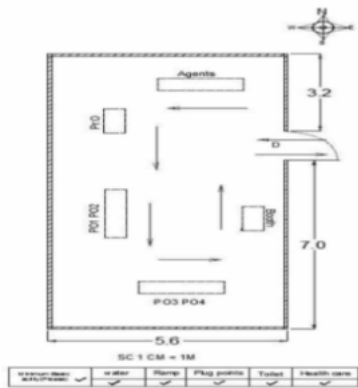

Google Map View

Polling Station Building Front View

Polling Station Front View

Cad View

Key MAP View

1 பெயர் : லட்சுமி கணவர் பெயர்: செல்லமுத்து வீட்டு எண் : 1 வயது : 76 பாலினம் : பெண்	RTW2145902 Photo is available	2 பெயர் : செ பழனிச்சாமி தந்தை பெயர்: செல்லமுத்து வீட்டு எண் : 1 வயது : 60 பாலினம் : ஆண்	RTW2145910 Photo is available	3 பெயர் : பரிமளம் கணவர் பெயர்: பழனிச்சாமி வீட்டு எண் : 1 வயது : 55 பாலினம் : பெண்	RTW2145928 Photo is available
4 பெயர் : குமரன் தந்தை பெயர்: செல்லமுத்து வீட்டு எண் : 1 வயது : 53 பாலினம் : ஆண்	RTW2145936 Photo is available	Q 5 பெயர் : ராஜ் தந்தை பெயர்: ராமசுந்திரா வீட்டு எண் : 1 வயது : 49 பாலினம் : ஆண்	RTW1342971 Photo is available	Q 6 பெயர் : சுவாமிநாதன் தந்தை பெயர்: மோகனசுந்தரம் வீட்டு எண் : 1 வயது : 44 பாலினம் : ஆண்	RTW0711473 Photo is available
7 பெயர் : பூங்கொடி தந்தை பெயர்: பெருமாள்சாமி வீட்டு எண் : 1 வயது : 41 பாலினம் : பெண்	RTW1105576 Photo is available	# 8 பெயர் : நதியா ப தந்தை பெயர்: பழனிச்சாமி வீட்டு எண் : 1 வயது : 36 பாலினம் : பெண்	RTW0520973 Photo is available	9 பெயர் : தாமோதரக்கண்ணன் தந்தை பெயர்: பெருமாள்சாமி வீட்டு எண் : 1 வயது : 36 பாலினம் : ஆண்	RTW1105592 Photo is available
10 பெயர் : ஆ கிரேசி கணவர் பெயர்: தாமஸ் ர வீட்டு எண் : 01 வயது : 31 பாலினம் : பெண்	RTW2863132 Photo is available	11 பெயர் : நந்தினி கணவர் பெயர்: இளங்கோ இளங்கோ வீட்டு எண் : 1 வயது : 22 பாலினம் : பெண்	RTW2863082 Photo is available	Q 12 பெயர் : தாமோதரன் தந்தை பெயர்: பாலசுப்பிரமணி வீட்டு எண் : 2 வயது : 61 பாலினம் : ஆண்	FSW3844636 Photo is available
13 பெயர் : ஜெயா கணவர் பெயர்: தாமோதரன் வீட்டு எண் : 2 வயது : 49 பாலினம் : பெண்	FSW3983129 Photo is available	14 பெயர் : ஜெகன் தந்தை பெயர்: தாமோதரன் வீட்டு எண் : 2 வயது : 27 பாலினம் : ஆண்	RTW1629294 Photo is available	15 பெயர் : மங்கையர்க்கரசி கணவர் பெயர்: திருமலை வீட்டு எண் : 3 வயது : 70 பாலினம் : பெண்	FSW7040223 Photo is available
16 பெயர் : சக்திவேல் தந்தை பெயர்: மாணிக்கம் வீட்டு எண் : 3 வயது : 62 பாலினம் : ஆண்	RTW2478873 Photo is available	17 பெயர் : பழணியம்மாள் கணவர் பெயர்: பழனிசாமி வீட்டு எண் : 3 வயது : 61 பாலினம் : பெண்	RTW2501872 Photo is available	18 பெயர் : ராஜேஸ்வரி கணவர் பெயர்: சக்திவேல் வீட்டு எண் : 3 வயது : 55 பாலினம் : பெண்	RTW2500726 Photo is available
S 19 பெயர் : ஹரிஹரன் தந்தை பெயர்: சண்முகம் வீட்டு எண் : 3 வயது : 22 பாலினம் : ஆண்	RTW2679355 Photo is available	20 பெயர் : ஹர்ஷினி செ தந்தை பெயர்: செந்தில் குமார் வீட்டு எண் : 3 ஜெய் பாலாஜி நகர் வயது : 22 பாலினம் : பெண்	RTW2638344 Photo is available	21 பெயர் : மருதாயி கணவர் பெயர்: பாலசுப்பிரமணியம் வீட்டு எண் : 4 வயது : 95 பாலினம் : பெண்	RTW2145944 Photo is available
22 பெயர் : மோகனாம்பாள் கணவர் பெயர்: ஆறுமுகம் வீட்டு எண் : 4 வயது : 71 பாலினம் : பெண்	RTW2145951 Photo is available	23 பெயர் : முத்துலட்சுமி கணவர் பெயர்: சண்முகம் வீட்டு எண் : 4 வயது : 69 பாலினம் : பெண்	FSW3975224 Photo is available	24 பெயர் : தங்கமணி கணவர் பெயர்: மோகன்ராஜ் வீட்டு எண் : 4 வயது : 55 பாலினம் : பெண்	RTW0094813 Photo is available
25 பெயர் : சாமுண்டிஸ்வரி தந்தை பெயர்: சண்முகம் வீட்டு எண் : 4 வயது : 47 பாலினம் : பெண்	FSW7041551 Photo is available	26 பெயர் : அங்கமுத்து தந்தை பெயர்: சண்முகம் வீட்டு எண் : 4 வயது : 44 பாலினம் : ஆண்	FSW7040959 Photo is available	27 பெயர் : கலைமணி தந்தை பெயர்: குமாரசாமி வீட்டு எண் : 4-1 வயது : 73 பாலினம் : ஆண்	RTW1194737 Photo is available
28 பெயர் : மணிமேகலை கணவர் பெயர்: கலைமணி வீட்டு எண் : 4-1 வயது : 69 பாலினம் : பெண்	RTW1194745 Photo is available	29 பெயர் : காளியப்பன் தந்தை பெயர்: மாரியப்பன் வீட்டு எண் : 6 வயது : 85 பாலினம் : ஆண்	RTW2145977 Photo is available	30 பெயர் : சுந்தரம் தந்தை பெயர்: மாரியப்பன் வீட்டு எண் : 6 வயது : 76 பாலினம் : ஆண்	RTW2145985 Photo is available