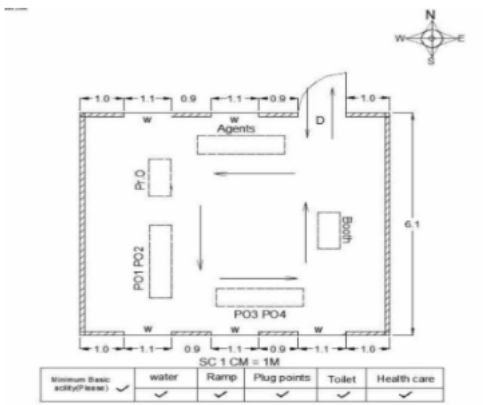

Google Map View

Polling Station Building Front View

Polling Station Front View

Cad View

Key MAP View

1 பெயர் : மணி தந்தை பெயர் : சுப்பிரமணி வீட்டு எண் : 1 வயது : 62 பாலினம் : ஆண்	FSW9231614 Photo is available	2 பெயர் : பரமேஸ்வரி கணவர் பெயர் : மணி வீட்டு எண் : 1 வயது : 60 பாலினம் : பெண்	RTW2166767 Photo is available	3 பெயர் : விஜயன் தந்தை பெயர் : மணி வீட்டு எண் : 1 வயது : 42 பாலினம் : ஆண்	FSW7040330 Photo is available
4 பெயர் : லட்சுமி கணவர் பெயர் : கணேசன் வீட்டு எண் : 2 வயது : 76 பாலினம் : பெண்	RTW2166775 Photo is available	5 பெயர் : தனசேகர் தந்தை பெயர் : ராமலிங்கம் வீட்டு எண் : 2 வயது : 70 பாலினம் : ஆண்	RTW2166783 Photo is available	6 பெயர் : மாணிக்க சுந்தரம் தந்தை பெயர் : கணேசன் வீட்டு எண் : 2 வயது : 52 பாலினம் : ஆண்	RTW2166791 Photo is available
7 பெயர் : சுகுமார் தந்தை பெயர் : கணேசன் வீட்டு எண் : 2 வயது : 50 பாலினம் : ஆண்	RTW2166809 Photo is available	8 பெயர் : விதுபாலா கணவர் பெயர் : சுகுமார் வீட்டு எண் : 2-5 வயது : 45 பாலினம் : பெண்	RTW0095349 Photo is available	9 பெயர் : வெள்ளிங்கிரி தந்தை பெயர் : சுப்ரமணி வீட்டு எண் : 2B-1 வயது : 44 பாலினம் : ஆண்	RTW1271758 Photo is available
10 பெயர் : விஸ்வநாதன் தந்தை பெயர் : கருப்பண்ண கவுண்டர் வீட்டு எண் : 3 வயது : 64 பாலினம் : ஆண்	FSW9086950 Photo is available	11 பெயர் : கஸ்தூரி கணவர் பெயர் : விஸ்வநாதன் வீட்டு எண் : 3 வயது : 58 பாலினம் : பெண்	RTW2167799 Photo is available	12 பெயர் : பிரகாஷ் தந்தை பெயர் : விஸ்வநாதன் வீட்டு எண் : 3 வயது : 44 பாலினம் : ஆண்	FSW7039704 Photo is available
13 பெயர் : சுதா தந்தை பெயர் : விஸ்வநாதன் வீட்டு எண் : 3 வயது : 42 பாலினம் : பெண்	FSW7039696 Photo is available	14 பெயர் : வெங்கடாசலம் சி தந்தை பெயர் : சின்னப்பன் வீட்டு எண் : 3-1 வயது : 51 பாலினம் : ஆண்	FSW7042161 Photo is available	15 பெயர் : ஸ்ரீவர்தினி வெ தந்தை பெயர் : வெங்கடாசலம் வெங்கடாசலம் வீட்டு எண் : 3/1 வயது : 20 பாலினம் : பெண்	RTW2899268 Photo is available
16 பெயர் : அன்னம்மாள் கணவர் பெயர் : மாணிக்கம் வீட்டு எண் : 4 வயது : 97 பாலினம் : பெண்	RTW1272202 Photo is available	17 பெயர் : லட்சுமி கணவர் பெயர் : கருப்பண்ணகவுண்டர் வீட்டு எண் : 4 வயது : 91 பாலினம் : பெண்	RTW2167823 Photo is available	18 பெயர் : ராஜீ தந்தை பெயர் : பழனிசாமி வீட்டு எண் : 4 வயது : 70 பாலினம் : ஆண்	RTW0890814 Photo is available
19 பெயர் : மங்கயர்கரசி கணவர் பெயர் : ராஜீ வீட்டு எண் : 4 வயது : 66 பாலினம் : பெண்	RTW0891077 Photo is available	20 பெயர் : பார்பாத்தி கணவர் பெயர் : சந்திரன் வீட்டு எண் : 4 வயது : 59 பாலினம் : பெண்	FSW7040892 Photo is available	21 பெயர் : ஷீலா தந்தை பெயர் : ராஜீ வீட்டு எண் : 4 வயது : 43 பாலினம் : பெண்	RTW0890988 Photo is available
22 பெயர் : குபேந்திரன் தந்தை பெயர் : மூக்கப் கவுண்டர் வீட்டு எண் : 4 வயது : 40 பாலினம் : ஆண்	RTW1428648 Photo is available	23 பெயர் : ரூபா கு தந்தை பெயர் : குபேந்திரன் வீட்டு எண் : 4(1) வயது : 21 பாலினம் : பெண்	RTW2733673 Photo is available	24 பெயர் : குப்புசாமி தந்தை பெயர் : பெருமாள் வீட்டு எண் : 4-2 வயது : 60 பாலினம் : ஆண்	RTW2167831 Photo is available
25 பெயர் : தில்ஷாத் கணவர் பெயர் : ராஜன் வீட்டு எண் : 5 வயது : 60 பாலினம் : பெண்	RTW1271923 Photo is available	26 பெயர் : தமிழ்செல்வி கணவர் பெயர் : மாணிக்கசுந்தரம் வீட்டு எண் : 5 வயது : 42 பாலினம் : பெண்	FSW9087008 Photo is available	27 பெயர் : பாபுமதன் தந்தை பெயர் : ராஜன் வீட்டு எண் : 5 வயது : 35 பாலினம் : ஆண்	RTW1271741 Photo is available
28 பெயர் : சுவேதா தந்தை பெயர் : ராஜன் வீட்டு எண் : 5 வயது : 30 பாலினம் : பெண்	RTW1271980 Photo is available	29 பெயர் : ஜெய்கிருஷ்ணா தந்தை பெயர் : கிருஷ்ணன் வீட்டு எண் : 5/7, வயது : 20 பாலினம் : ஆண்	RTW2730109 Photo is available	30 பெயர் : சம்பாயம்மாள் கணவர் பெயர் : கந்தசாமி வீட்டு எண் : 6 வயது : 79 பாலினம் : பெண்	RTW2167849 Photo is available