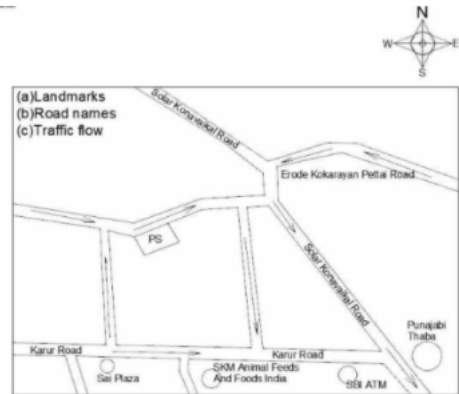

Key MAP View