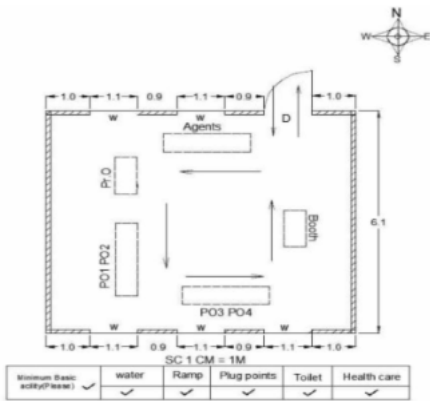

Google Map View

Polling Station Building Front View

Polling Station Front View

Cad View

Key MAP View

1 பெயர் : செல்வராஜ் தந்தை பெயர்: தாமஸ் வீட்டு எண் : 1 வயது : 53 பாலினம் : ஆண் Photo is available	RTW1343581	2 பெயர் : லதா கணவர் பெயர்: முருகன் வீட்டு எண் : 1 வயது : 51 பாலினம் : பெண் Photo is available	FSW7049182	3 பெயர் : நவீன்குமார் தந்தை பெயர்: நடராஜன் வீட்டு எண் : 1 வயது : 38 பாலினம் : ஆண் Photo is available	RTW1028877
4 பெயர் : அருண் குமார் தந்தை பெயர்: செல்வராஜ் வீட்டு எண் : 1 வயது : 32 பாலினம் : ஆண் Photo is available	RTW1343573	5 பெயர் : சிவா தந்தை பெயர்: செல்வராஜ் வீட்டு எண் : 1 வயது : 29 பாலினம் : ஆண் Photo is available	RTW1343599	6 பெயர் : மதுமிதா தந்தை பெயர்: செந்தில்குமார் வீட்டு எண் : 1 வயது : 19 பாலினம் : பெண் Photo is available	RTW2923878
7 பெயர் : பூங்கோதை மோ தந்தை பெயர்: மோகன் ராஜ் செ வீட்டு எண் : 1/1 வயது : 21 பாலினம் : பெண் Photo is available	RTW2767432	8 பெயர் : மும்ம்தாஸ் கணவர் பெயர்: முஸ்தபா வீட்டு எண் : 1E வயது : 53 பாலினம் : பெண் Photo is available	FSW3778156	9 பெயர் : பார்வதி கணவர் பெயர்: சீனிவாசன் வீட்டு எண் : 1E வயது : 48 பாலினம் : பெண் Photo is available	RTW0526525
10 பெயர் : செளரம்மா தந்தை பெயர்: முஸ்தபா வீட்டு எண் : 1E வயது : 44 பாலினம் : பெண் Photo is available	FSW3778149	11 பெயர் : சேகர் தந்தை பெயர்: ராமன் வீட்டு எண் : 2 வயது : 55 பாலினம் : ஆண் Photo is available	RTW1106319	12 பெயர் : ராஜலட்சுமி கணவர் பெயர்: சேகர் வீட்டு எண் : 2 வயது : 50 பாலினம் : பெண் Photo is available	RTW1106327
13 பெயர் : ஜெயலாப்தீன் தந்தை பெயர்: மஜீதாப்ராவுத்தர் வீட்டு எண் : 2E வயது : 48 பாலினம் : ஆண் Photo is available	FSW3784352	14 பெயர் : அமீதாபேகம் கணவர் பெயர்: காஜாமைதீன் வீட்டு எண் : 2E வயது : 44 பாலினம் : பெண் Photo is available	FSW7048267	15 பெயர் : புஷ்பம் எ கணவர் பெயர்: எல்லப்பன் வீட்டு எண் : 3 வயது : 69 பாலினம் : பெண் Photo is available	RTW2585248
16 பெயர் : இந்திராணி கணவர் பெயர்: முத்து வீட்டு எண் : 3 வயது : 50 பாலினம் : பெண் Photo is available	FSW8053282	17 பெயர் : லதா கணவர் பெயர்: சண்முகம் வீட்டு எண் : 3 வயது : 47 பாலினம் : பெண் Photo is available	FSW8053266	18 பெயர் : ரம்யா கு கணவர் பெயர்: சுஜி வீட்டு எண் : 3 ஏ வயது : 23 பாலினம் : பெண் Photo is available	RTW2938439
19 பெயர் : அனிதா சண்முகம் தந்தை பெயர்: சண்முகம் வீட்டு எண் : 3, பாலதண்டாயுதபாணி வீதி1 வயது : 20 பாலினம் : பெண் Photo is available	RTW2954790	20 பெயர் : காஜாமைதீன் தந்தை பெயர்: காதர்பாஷா வீட்டு எண் : 3E வயது : 44 பாலினம் : ஆண் Photo is available	FSW3784360	21 பெயர் : அசரப் நிஷாமா கணவர் பெயர்: ஜெய்லாதீன் வீட்டு எண் : 3E வயது : 44 பாலினம் : பெண் Photo is available	FSW3778081
22 பெயர் : செந்தில்குமார் தந்தை பெயர்: மாரிமுத்து வீட்டு எண் : 3 JAI BALAJI NAGAR வயது : 61 பாலினம் : ஆண் Photo is available	XUY1746148	23 பெயர் : ஸூபிலா பேகம் கணவர் பெயர்: கணேசன் வீட்டு எண் : 4 வயது : 36 பாலினம் : பெண் Photo is available	RTW1612308	24 பெயர் : ஜியாத் அகமது தந்தை பெயர்: முகமது முஸ்கபா வீட்டு எண் : 4 வயது : 35 பாலினம் : ஆண் Photo is available	RTW0526426
25 பெயர் : பைரோஜ் பேகம் கணவர் பெயர்: சையது இப்ராஹிம் வீட்டு எண் : 4E வயது : 49 பாலினம் : பெண் Photo is available	FSW3778131	26 பெயர் : முரளி தந்தை பெயர்: முருகேசன் வீட்டு எண் : 5-6 வயது : 51 பாலினம் : ஆண் Photo is available	FSW9345190	27 பெயர் : பாலசுப்ரமணி தந்தை பெயர்: ஆறுமுகம் வீட்டு எண் : 5E வயது : 55 பாலினம் : ஆண் Photo is available	FSW3812674
28 பெயர் : மிருதுளா தந்தை பெயர்: பாலசுப்ரமணி வீட்டு எண் : 6 வயது : 28 பாலினம் : பெண் Photo is available	RTW2725414	29 பெயர் : ரஞ்சித் தந்தை பெயர்: ராமலிங்கம் வீட்டு எண் : 7 வயது : 50 பாலினம் : ஆண் Photo is available	RTW1343607	30 பெயர் : பாரதி கணவர் பெயர்: ரஞ்சித் வீட்டு எண் : 7 வயது : 43 பாலினம் : பெண் Photo is available	RTW1343649