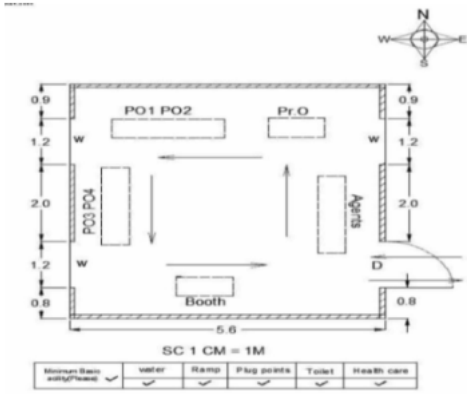

Google Map View

Polling Station Building Front View

Polling Station Front View

Cad View

Key MAP View

1 பெயர் : வேடியப்பன் தந்தை பெயர் : வெள்ளையன் வீட்டு எண் : 1 வயது : 75 பாலினம் : ஆண் Photo is available	FSW8053050	2 பெயர் : வேல்ராஜ் தந்தை பெயர் : சின்னப்பன் வீட்டு எண் : 1 வயது : 51 பாலினம் : ஆண் Photo is available	RTW1490820	3 பெயர் : விஜயா கணவர் பெயர் : கிருஷ்ணன் வீட்டு எண் : 1 வயது : 45 பாலினம் : பெண் Photo is available	RTW2637247
4 பெயர் : செளந்தராஜ் தந்தை பெயர் : ராமசாமி வீட்டு எண் : 1 வயது : 31 பாலினம் : ஆண் Photo is available	RTW1106681	5 பெயர் : ஜெகநாதன் தந்தை பெயர் : வைரன் வீட்டு எண் : 1-2 வயது : 57 பாலினம் : ஆண் Photo is available	FSW8052979	6 பெயர் : தமிழரசி கணவர் பெயர் : ஜெகநாதன் வீட்டு எண் : 1-2 வயது : 52 பாலினம் : பெண் Photo is available	FSW8052953
7 பெயர் : நல்லுசாமி தந்தை பெயர் : ராஜேந்திரன் வீட்டு எண் : 1-2 வயது : 43 பாலினம் : ஆண் Photo is available	RTW0525378	8 பெயர் : மோனிக்கா தந்தை பெயர் : ராஜேந்திரன் வீட்டு எண் : 1/6 வயது : 24 பாலினம் : பெண் Photo is available	RTW2849032	9 பெயர் : கலைவாணி கணவர் பெயர் : சீனிவாசன் வீட்டு எண் : 1ஏ, இரணியன் தெரு வயது : 46 பாலினம் : பெண் Photo is available	FSW6844005
10 பெயர் : வைஷ்ணவி சுவேதா தந்தை பெயர் : சீனிவாசன் வீட்டு எண் : 1ஏ, இரணியன் தெரு வயது : 23 பாலினம் : பெண் Photo is available	XUY1966217	11 பெயர் : சண்முகம் தந்தை பெயர் : சுப்பிரமணியம் வீட்டு எண் : 1-B வயது : 54 பாலினம் : ஆண் Photo is available	RTW1003938	12 பெயர் : சசிரேகா கணவர் பெயர் : சண்முகம் வீட்டு எண் : 1-B வயது : 45 பாலினம் : பெண் Photo is available	RTW1003953
13 பெயர் : சுப்ரமணியம் தந்தை பெயர் : நாச்சிமுத்து வீட்டு எண் : 2 வயது : 74 பாலினம் : ஆண் Photo is available	FSW3978541	14 பெயர் : கமலம் கணவர் பெயர் : சுப்ரமணியம் வீட்டு எண் : 2 வயது : 70 பாலினம் : பெண் Photo is available	FSW3978533	#2 15 பெயர் : மதன் சுப்ரமணியன் தந்தை பெயர் : சுப்ரமணியன் வீட்டு எண் : 2 வயது : 48 பாலினம் : ஆண் Photo is available	FSW3902152
16 பெயர் : அனுவரகினி க ம கணவர் பெயர் : மதன் வீட்டு எண் : 2 வயது : 45 பாலினம் : பெண் Photo is available	FSW8052235	17 பெயர் : லட்சுமி கணவர் பெயர் : சேகர் வீட்டு எண் : 2 வயது : 42 பாலினம் : பெண் Photo is available	RTW1003946	18 பெயர் : பரமசிவம் தந்தை பெயர் : தேவண்ண கவுண்டர் வீட்டு எண் : 2-1 வயது : 61 பாலினம் : ஆண் Photo is available	RTW2127553
19 பெயர் : பேபி கணவர் பெயர் : பரமசிவம் வீட்டு எண் : 2-1 வயது : 54 பாலினம் : பெண் Photo is available	RTW2127561	20 பெயர் : ஜனார்தனன் தந்தை பெயர் : பரமசிவம் வீட்டு எண் : 2/2 அந்நை இல்லம் வயது : 32 பாலினம் : ஆண் Photo is available	RTW2923340	21 பெயர் : தனபாலன் தந்தை பெயர் : முத்துசாமிகவுண்டர் வீட்டு எண் : 2-3 வயது : 79 பாலினம் : ஆண் Photo is available	FSW7048614
22 பெயர் : சம்பூர்ணம் கணவர் பெயர் : தனபாலன் வீட்டு எண் : 2-3 வயது : 71 பாலினம் : பெண் Photo is available	FSW8052243	23 பெயர் : செல்வமுத்துக்குமார் தந்தை பெயர் : தனபாலன் வீட்டு எண் : 2-3 வயது : 53 பாலினம் : ஆண் Photo is available	FSW7047459	24 பெயர் : சுமத்திரா கணவர் பெயர் : செல்வமுத்துக்குமார் வீட்டு எண் : 2-3 வயது : 51 பாலினம் : பெண் Photo is available	FSW7048879
25 பெயர் : தசுதிதா செ தந்தை பெயர் : செல்வமுத்துக்குமார் த வீட்டு எண் : 2/3 வயது : 22 பாலினம் : பெண் Photo is available	RTW2945905	26 பெயர் : சுப்ரமணியம் தந்தை பெயர் : கோபாலகிருஷ்ணன் வீட்டு எண் : 3 வயது : 76 பாலினம் : ஆண் Photo is available	RTW2127579	27 பெயர் : விஜயலட்சுமி கணவர் பெயர் : சுப்பிரமணியம் வீட்டு எண் : 3 வயது : 66 பாலினம் : பெண் Photo is available	RTW2127587
28 பெயர் : நல்லசிவம் தந்தை பெயர் : பூசப்ப கவுண்டர் வீட்டு எண் : 3 வயது : 57 பாலினம் : ஆண் Photo is available	RTW2136737	29 பெயர் : அமுதா தந்தை பெயர் : நல்லசிவம் வீட்டு எண் : 3 வயது : 49 பாலினம் : பெண் Photo is available	RTW0096891	30 பெயர் : கபிலேஷ் நல்லசிவம் தந்தை பெயர் : நல்லசிவம் பூசப்ப கவுண்டர் வீட்டு எண் : 3 வயது : 22 பாலினம் : ஆண் Photo is available	RTW2728319