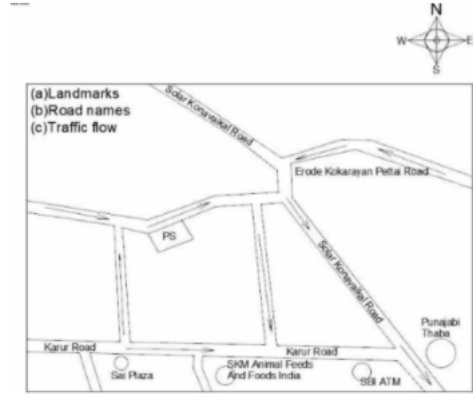

Key MAP View