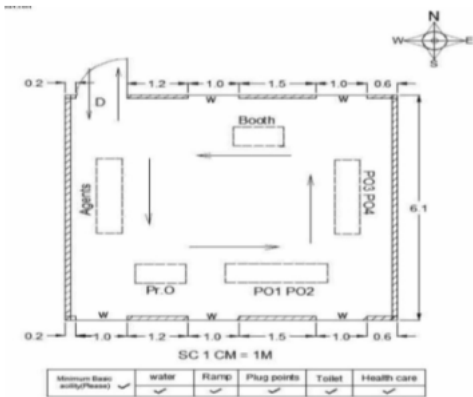

Google Map View

Polling Station Building Front View

Polling Station Front View

Cad View

Key MAP View

1 பெயர் : ஜெயமணி கணவர் பெயர்: சுப்பையன் வீட்டு எண் : 131 வயது : 61 பாலினம் : பெண் Photo is available	RTW2137487	2 பெயர் : விவேக் தந்தை பெயர்: சுப்பையன் வீட்டு எண் : 131 வயது : 41 பாலினம் : ஆண் Photo is available	RTW0097691	3 பெயர் : ரவி தந்தை பெயர்: நாச்சிமுத்து வீட்டு எண் : 132 வயது : 64 பாலினம் : ஆண் Photo is available	RTW0525642
4 பெயர் : ஆமிர்தம் கணவர் பெயர்: பொன்னுசாமி வீட்டு எண் : 132 வயது : 61 பாலினம் : பெண் Photo is available	RTW2137495	5 பெயர் : பேபி செல்வகுமாரி கணவர் பெயர்: ரவி வீட்டு எண் : 132 வயது : 56 பாலினம் : பெண் Photo is available	RTW2137503	6 பெயர் : நிஷா தந்தை பெயர்: ரவி வீட்டு எண் : 132 வயது : 36 பாலினம் : பெண் Photo is available	RTW0525659
7 பெயர் : சைலு தந்தை பெயர்: ரவி வீட்டு எண் : 132 வயது : 31 பாலினம் : பெண் Photo is available	RTW1106467	8 பெயர் : பாலசுப்ரமணியம் தந்தை பெயர்: நாச்சிமுத்து வீட்டு எண் : 133 வயது : 76 பாலினம் : ஆண் Photo is available	RTW2137511	9 பெயர் : தனபாக்கியம் கணவர் பெயர்: பாலசுப்ரமணியம் வீட்டு எண் : 133 வயது : 66 பாலினம் : பெண் Photo is available	RTW2137529
10 பெயர் : நக்துமணி தந்தை பெயர்: குமாரசாமி வீட்டு எண் : 134 வயது : 74 பாலினம் : பெண் Photo is available	RTW2137552	11 பெயர் : கிருஷ்ணமூர்த்தி தந்தை பெயர்: குமாரசாமி வீட்டு எண் : 134 வயது : 69 பாலினம் : ஆண் Photo is available	RTW2137560	12 பெயர் : மோகனாம்பாள் கணவர் பெயர்: கிருஷ்ணமூர்த்தி வீட்டு எண் : 134 வயது : 61 பாலினம் : பெண் Photo is available	RTW2137578
13 பெயர் : சுரேஷ் தந்தை பெயர்: சின்னனன் வீட்டு எண் : 134 வயது : 47 பாலினம் : ஆண் Photo is available	RTW1490796	14 பெயர் : ராஜ்குமார் தந்தை பெயர்: கிருஷ்ணமூர்த்தி வீட்டு எண் : 134 வயது : 45 பாலினம் : ஆண் Photo is available	FSW8081010	15 பெயர் : சங்கீதா தந்தை பெயர்: கிருஷ்ணமூர்த்தி வீட்டு எண் : 134 வயது : 43 பாலினம் : பெண் Photo is available	FSW8079261
16 பெயர் : தனப்பிரியா வடுகனூர் லோகநாதன் கணவர் பெயர்: ராஜ்குமார் கி வீட்டு எண் : 134 வயது : 39 பாலினம் : பெண் Photo is available	LTR3701034	17 பெயர் : தேவிகா கணவர் பெயர்: சுரேஷ் வீட்டு எண் : 134 வயது : 35 பாலினம் : பெண் Photo is available	RTW1490747	18 பெயர் : மணி தந்தை பெயர்: குமாரசாமி வீட்டு எண் : 135 வயது : 72 பாலினம் : ஆண் Photo is available	FSW9108150
19 பெயர் : முத்துசாமிக்கவுண்டர் தந்தை பெயர்: சின்னப்பகவுண்டர் வீட்டு எண் : 136 வயது : 96 பாலினம் : ஆண் Photo is available	FSW7047939	20 பெயர் : லட்சுமி கணவர் பெயர்: முத்துசாமி வீட்டு எண் : 136 வயது : 85 பாலினம் : பெண் Photo is available	RTW0208603	21 பெயர் : ராஜேந்திரன் தந்தை பெயர்: முத்துசாமி வீட்டு எண் : 137 வயது : 66 பாலினம் : ஆண் Photo is available	RTW0097717
22 பெயர் : நாகரத்தினம் கணவர் பெயர்: ராஜேந்திரன் வீட்டு எண் : 137 வயது : 56 பாலினம் : பெண் Photo is available	RTW0208611	23 பெயர் : ரவிசந்திரன் தந்தை பெயர்: ராஜேந்திரன் வீட்டு எண் : 137 வயது : 40 பாலினம் : ஆண் Photo is available	RTW0097733	24 பெயர் : கார்த்திகேயன் தந்தை பெயர்: ராஜேந்திரன் வீட்டு எண் : 137 வயது : 39 பாலினம் : ஆண் Photo is available	FSW8081879
25 பெயர் : சாந்தி கணவர் பெயர்: ஜோசப் வீட்டு எண் : 139 வயது : 56 பாலினம் : பெண் Photo is available	FSW7047137	26 பெயர் : சுசீலா கணவர் பெயர்: சுப்பிரமணியம் வீட்டு எண் : 139-1 வயது : 67 பாலினம் : பெண் Photo is available	RTW2137586	27 பெயர் : அரவிந்த் தந்தை பெயர்: நல்லசிவம் வீட்டு எண் : 139/1ஏ வயது : 44 பாலினம் : ஆண் Photo is available	FSW9077488
28 பெயர் : ஜோஸப் தந்தை பெயர்: பிரான்சிஸ் வீட்டு எண் : 139-90 வயது : 60 பாலினம் : ஆண் Photo is available	FSW7047095	29 பெயர் : சாந்தினி தந்தை பெயர்: ராமமூர்த்தி வீட்டு எண் : 139/ஏ இராணியன் வீதி வயது : 40 பாலினம் : பெண் Photo is available	FSW4948592	30 பெயர் : தங்கவேலு தந்தை பெயர்: பழனியப்ப கவுண்டர் வீட்டு எண் : 141 வயது : 62 பாலினம் : ஆண் Photo is available	RTW2137610