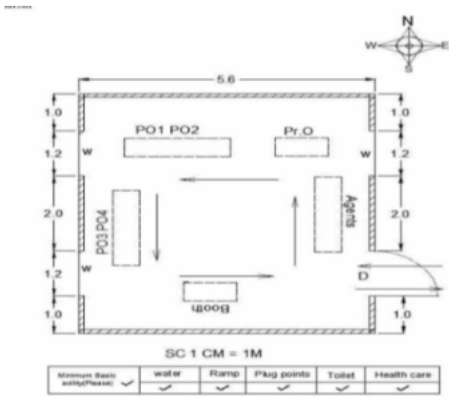

Google Map View

Polling Station Building Front View

Polling Station Front View

Cad View

Key MAP View

1 பெயர் : ராஜேஷ் அ தந்தை பெயர்: அன்பரசன் வீட்டு எண் : 1 வயது : 19 பாலினம் : ஆண் Photo is available	RTW2925717	2 பெயர் : கோமதி கணவர் பெயர்: பாலமுருகன் வீட்டு எண் : 1/5, மணலி கந்தசாமி தெரு வயது : 45 பாலினம் : பெண் Photo is available	RTW1499573	3 பெயர் : யுவராஜா தந்தை பெயர்: துரைசாமி வீட்டு எண் : 1 7 வயது : 40 பாலினம் : ஆண் Photo is available	RTW2618643
4 பெயர் : கவிப்ரியா கணவர் பெயர்: யுவராஜா வீட்டு எண் : 1 7 வயது : 34 பாலினம் : பெண் Photo is available	RTW2581601	5 பெயர் : முத்துலட்சுமி கணவர் பெயர்: மதியழகன் வீட்டு எண் : 1/11 வயது : 64 பாலினம் : பெண் Photo is available	RTW2464170	6 பெயர் : பிரபாகரன் தந்தை பெயர்: மதியழகன் வீட்டு எண் : 1-11 வயது : 35 பாலினம் : ஆண் Photo is available	RTW0527424
7 பெயர் : ஸ்டீபிள் தந்தை பெயர்: ப்ரபாகரன் வீட்டு எண் : 1/11 வயது : 33 பாலினம் : பெண் Photo is available	RTW1754415	8 பெயர் : கௌதம் தாயின் பெயர்: முத்துலட்சுமி வீட்டு எண் : 1-A வயது : 30 பாலினம் : ஆண் Photo is available	RTW1273440	9 பெயர் : சூரியகலா கணவர் பெயர்: தன்ராஜ் வீட்டு எண் : 2 வயது : 63 பாலினம் : பெண் Photo is available	FSW3509460
10 பெயர் : தங்கமணி கணவர் பெயர்: அப்பாவு வீட்டு எண் : 2 வயது : 61 பாலினம் : பெண் Photo is available	FSW3506391	11 பெயர் : ஜெயபிரகாஷ் தந்தை பெயர்: தன்ராஜ் வீட்டு எண் : 2 வயது : 33 பாலினம் : ஆண் Photo is available	RTW1491539	12 பெயர் : மதன்பிரசாந் தந்தை பெயர்: தன்ராஜ் வீட்டு எண் : 2 வயது : 28 பாலினம் : ஆண் Photo is available	RTW1491505
13 பெயர் : எலெயாசார் தந்தை பெயர்: ஆரோன் வீட்டு எண் : 2/6 வயது : 23 பாலினம் : ஆண் Photo is available	RTW2432664	14 பெயர் : ஆரோன் தந்தை பெயர்: மீசவேல் வீட்டு எண் : 2/6, க்யூ டைப் பேரேஜ் கோட வயது : 55 பாலினம் : ஆண் Photo is available	RTW2644003	15 பெயர் : பிரிஸ்கில்லா ஆரோன் தந்தை பெயர்: ஆரோன் வீட்டு எண் : 2/6 க்யூ டைப் பேரேஜ் சுவடர்ல வயது : 22 பாலினம் : பெண் Photo is available	RTW2827095
16 பெயர் : டயானா கணவர் பெயர்: ஆரோன் வீட்டு எண் : 2/6, க்யூ பேரேஜ் வயது : 43 பாலினம் : பெண் Photo is available	RTW2643989	17 பெயர் : செல்ல முத்து தந்தை பெயர்: செல்லையா பிள்ளை வீட்டு எண் : 3 வயது : 68 பாலினம் : ஆண் Photo is available	RTW2428175	18 பெயர் : ஜெகதாம்பாள் கணவர் பெயர்: சேல்ல முத்து வீட்டு எண் : 3 வயது : 61 பாலினம் : பெண் Photo is available	RTW2428191
19 பெயர் : சரவணன் இதரர் பெயர்: செல்லமுத்து வீட்டு எண் : 3 வயது : 44 பாலினம் : ஆண் Photo is available	RTW2808897	20 பெயர் : நந்த குமார் தந்தை பெயர்: செல்ல முத்து வீட்டு எண் : 3 வயது : 42 பாலினம் : ஆண் Photo is available	RTW2427938	21 பெயர் : பிரியா கணவர் பெயர்: சரவணன் வீட்டு எண் : 3 வயது : 37 பாலினம் : பெண் Photo is available	RTW2809002
22 பெயர் : தேவிப்ரியா கணவர் பெயர்: நந்தகுமார் வீட்டு எண் : 3 வயது : 36 பாலினம் : பெண் Photo is available	RTW1786060	23 பெயர் : கமலா கணவர் பெயர்: லோகநாதன் வீட்டு எண் : 3 வயது : 34 பாலினம் : பெண் Photo is available	RTW1344605	24 பெயர் : சுகன்ராஜ் தந்தை பெயர்: வேல்மணி வீட்டு எண் : 3 வயது : 23 பாலினம் : ஆண் Photo is available	RTW2461119
25 பெயர் : பாப்பாத்தி கணவர் பெயர்: செல்வராஜ் வீட்டு எண் : 4 வயது : 71 பாலினம் : பெண் Photo is available	FSW3506029	26 பெயர் : சுந்தரம் தந்தை பெயர்: சேகர் வீட்டு எண் : 4 வயது : 67 பாலினம் : ஆண் Photo is available	FSW7056203	27 பெயர் : லதா கணவர் பெயர்: சுந்தரம் வீட்டு எண் : 4 வயது : 62 பாலினம் : பெண் Photo is available	FSW3978384
28 பெயர் : லோகநாதன் தந்தை பெயர்: சேகர் வீட்டு எண் : 4 வயது : 50 பாலினம் : ஆண் Photo is available	RTW1273606	29 பெயர் : சுதா தந்தை பெயர்: சேகர் வீட்டு எண் : 4 வயது : 44 பாலினம் : பெண் Photo is available	FSW7056682	30 பெயர் : அருண் குமார் தந்தை பெயர்: சுந்தரம் வீட்டு எண் : 4 வயது : 43 பாலினம் : ஆண் Photo is available	FSW7054588