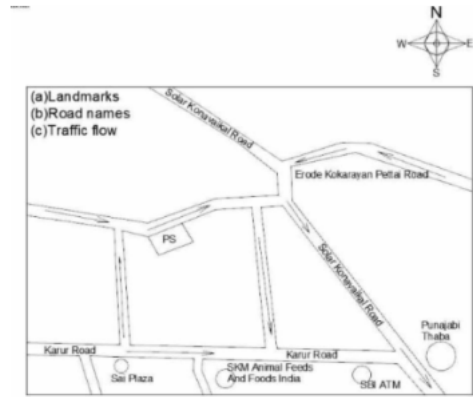

Google Map View

Polling Station Building Front View

Polling Station Front View

Cad View

Key MAP View

1 பெயர் : ராஜேஷ் அ தந்தை பெயர்: அன்பரசன் வீட்டு எண் : 1 வயது : 19 பாலினம் : ஆண் Photo is available	RTW2925717	2 பெயர் : கோமதி கணவர் பெயர்: பாலமுருகன் வீட்டு எண் : 1/5, மணலி கந்தசாமி தெரு வயது : 45 பாலினம் : பெண் Photo is available	RTW1499573	3 பெயர் : யுவராஜா தந்தை பெயர்: துரைசாமி வீட்டு எண் : 1 7 வயது : 40 பாலினம் : ஆண் Photo is available	RTW2618643
4 பெயர் : கவிப்ரியா கணவர் பெயர்: யுவராஜா வீட்டு எண் : 1 7 வயது : 34 பாலினம் : பெண் Photo is available	RTW2581601	5 பெயர் : முத்துலட்சுமி கணவர் பெயர்: மதியழகன் வீட்டு எண் : 1/11 வயது : 64 பாலினம் : பெண் Photo is available	RTW2464170	6 பெயர் : பிரபாகரன் தந்தை பெயர்: மதியழகன் வீட்டு எண் : 1-11 வயது : 35 பாலினம் : ஆண் Photo is available	RTW0527424
7 பெயர் : ஸ்டீபிள் தந்தை பெயர்: ப்ரபாகரன் வீட்டு எண் : 1/11 வயது : 33 பாலினம் : பெண் Photo is available	RTW1754415	8 பெயர் : கௌதம் தாயின் பெயர்: முத்துலட்சுமி வீட்டு எண் : 1-A வயது : 30 பாலினம் : ஆண் Photo is available	RTW1273440	9 பெயர் : சூரியகலா கணவர் பெயர்: தன்ராஜ் வீட்டு எண் : 2 வயது : 63 பாலினம் : பெண் Photo is available	FSW3509460
10 பெயர் : தங்கமணி கணவர் பெயர்: அப்பாவு வீட்டு எண் : 2 வயது : 61 பாலினம் : பெண் Photo is available	FSW3506391	11 பெயர் : ஜெயபிரகாஷ் தந்தை பெயர்: தன்ராஜ் வீட்டு எண் : 2 வயது : 33 பாலினம் : ஆண் Photo is available	RTW1491539	12 பெயர் : மதன்பிரசாந் தந்தை பெயர்: தன்ராஜ் வீட்டு எண் : 2 வயது : 28 பாலினம் : ஆண் Photo is available	RTW1491505
13 பெயர் : எலெயாசார் தந்தை பெயர்: ஆரோன் வீட்டு எண் : 2/6 வயது : 23 பாலினம் : ஆண் Photo is available	RTW2432664	14 பெயர் : ஆரோன் தந்தை பெயர்: மீசவேல் வீட்டு எண் : 2/6, க்யூ டைப் பேரேஜ் கோட வயது : 55 பாலினம் : ஆண் Photo is available	RTW2644003	15 பெயர் : பிரிஸ்கில்லா ஆரோன் தந்தை பெயர்: ஆரோன் வீட்டு எண் : 2/6 க்யூ டைப் பேரேஜ் சுவடர்ல வயது : 22 பாலினம் : பெண் Photo is available	RTW2827095
16 பெயர் : டயானா கணவர் பெயர்: ஆரோன் வீட்டு எண் : 2/6, க்யூ பேரேஜ் வயது : 43 பாலினம் : பெண் Photo is available	RTW2643989	17 பெயர் : செல்ல முத்து தந்தை பெயர்: செல்லையா பிள்ளை வீட்டு எண் : 3 வயது : 68 பாலினம் : ஆண் Photo is available	RTW2428175	18 பெயர் : ஜெகதாம்பாள் கணவர் பெயர்: சேல்ல முத்து வீட்டு எண் : 3 வயது : 61 பாலினம் : பெண் Photo is available	RTW2428191
19 பெயர் : சரவணன் இதரர் பெயர்: செல்லமுத்து வீட்டு எண் : 3 வயது : 44 பாலினம் : ஆண் Photo is available	RTW2808897	20 பெயர் : நந்த குமார் தந்தை பெயர்: செல்ல முத்து வீட்டு எண் : 3 வயது : 42 பாலினம் : ஆண் Photo is available	RTW2427938	21 பெயர் : பிரியா கணவர் பெயர்: சரவணன் வீட்டு எண் : 3 வயது : 37 பாலினம் : பெண் Photo is available	RTW2809002
22 பெயர் : தேவிப்ரியா கணவர் பெயர்: நந்தகுமார் வீட்டு எண் : 3 வயது : 36 பாலினம் : பெண் Photo is available	RTW1786060	23 பெயர் : கமலா கணவர் பெயர்: லோகநாதன் வீட்டு எண் : 3 வயது : 34 பாலினம் : பெண் Photo is available	RTW1344605	24 பெயர் : சுகன்ராஜ் தந்தை பெயர்: வேல்மணி வீட்டு எண் : 3 வயது : 23 பாலினம் : ஆண் Photo is available	RTW2461119
25 பெயர் : பாப்பாத்தி கணவர் பெயர்: செல்வராஜ் வீட்டு எண் : 4 வயது : 71 பாலினம் : பெண் Photo is available	FSW3506029	26 பெயர் : சுந்தரம் தந்தை பெயர்: சேகர் வீட்டு எண் : 4 வயது : 67 பாலினம் : ஆண் Photo is available	FSW7056203	27 பெயர் : லதா கணவர் பெயர்: சுந்தரம் வீட்டு எண் : 4 வயது : 62 பாலினம் : பெண் Photo is available	FSW3978384
28 பெயர் : லோகநாதன் தந்தை பெயர்: சேகர் வீட்டு எண் : 4 வயது : 50 பாலினம் : ஆண் Photo is available	RTW1273606	29 பெயர் : சுதா தந்தை பெயர்: சேகர் வீட்டு எண் : 4 வயது : 44 பாலினம் : பெண் Photo is available	FSW7056682	30 பெயர் : அருண் குமார் தந்தை பெயர்: சுந்தரம் வீட்டு எண் : 4 வயது : 43 பாலினம் : ஆண் Photo is available	FSW7054588