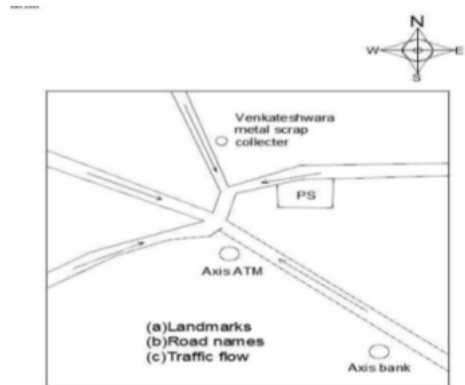

Key MAP View