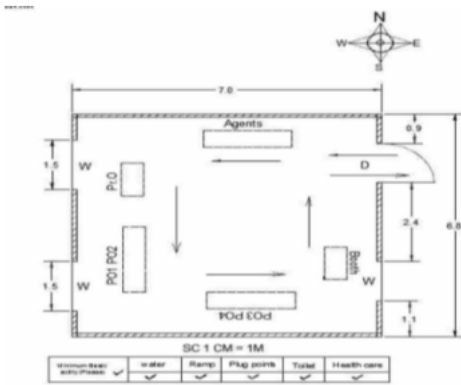

Google Map View

Polling Station Building Front View

Polling Station Front View

Cad View

Key MAP View

<p>S 1</p> <p>பெயர் : பாண்டியம்மாள் கணவர் பெயர்: முத்துராமன் வீட்டு எண் : 2/253 வயது : 60 பாலினம் : பெண்</p> <p>Photo is available</p> <p>RTW2516763</p>	<p># 2</p> <p>பெயர் : தமிழ்செல்வி கணவர் பெயர்: சிவகுமார் வீட்டு எண் : 2/376 வயது : 28 பாலினம் : பெண்</p> <p>Photo is available</p> <p>RTW2373124</p>	<p>3</p> <p>பெயர் : சண்முகம் தாயின் பெயர்: அமுதா வீட்டு எண் : 2/376 வயது : 27 பாலினம் : ஆண்</p> <p>Photo is available</p> <p>RTW2373090</p>
<p>4</p> <p>பெயர் : ஜெயந்தி ஜெயமலர் கணவர் பெயர்: நியனசேகர் வீட்டு எண் : 5/75ஏ வயது : 38 பாலினம் : பெண்</p> <p>Photo is available</p> <p>RTW2372977</p>	<p>5</p> <p>பெயர் : வேலுமணி கணவர் பெயர்: ஆறுமுகம் வீட்டு எண் : 5/181 வயது : 54 பாலினம் : பெண்</p> <p>Photo is available</p> <p>RTW2406692</p>	<p>S 6</p> <p>பெயர் : ஏம்.முஹம்மத் ஆசிக் தந்தை பெயர்: ஏம்.முஹம்மது முஸ்தபா வீட்டு எண் : 6/501 வயது : 27 பாலினம் : ஆண்</p> <p>Photo is available</p> <p>RTW2373066</p>
<p>7</p> <p>பெயர் : லோகநாதன் தந்தை பெயர்: நாச்சிமுத்து வீட்டு எண் : 6 வயது : 49 பாலினம் : ஆண்</p> <p>Photo is available</p> <p>RTW1217165</p>	<p>8</p> <p>பெயர் : யோகேஸ்வரன் தந்தை பெயர்: பாண்டியன் வீட்டு எண் : 6/263 - டி1 வயது : 24 பாலினம் : ஆண்</p> <p>Photo is available</p> <p>RTW2518231</p>	<p>9</p> <p>பெயர் : கிருதிகா தந்தை பெயர்: சண்முகன் வீட்டு எண் : 6/374 1e வயது : 25 பாலினம் : பெண்</p> <p>Photo is available</p> <p>RTW2517282</p>
<p>10</p> <p>பெயர் : தர்ஷினி தந்தை பெயர்: சண்முகன் வீட்டு எண் : 6/374 1e வயது : 23 பாலினம் : பெண்</p> <p>Photo is available</p> <p>RTW2517266</p>	<p>11</p> <p>பெயர் : பாலாஜி தந்தை பெயர்: நாகேஸ்வரன் வீட்டு எண் : 6-1012 வயது : 46 பாலினம் : ஆண்</p> <p>Photo is available</p> <p>RTW0242388</p>	<p>12</p> <p>பெயர் : மணிவேல் இதரர் பெயர்: பிரியா வீட்டு எண் : 6/1056-2 வயது : 38 பாலினம் : ஆண்</p> <p>Photo is available</p> <p>RTW2589570</p>
<p>13</p> <p>பெயர் : ஷியாம் தந்தை பெயர்: மகேந்திரன் வீட்டு எண் : 6/1090 வயது : 23 பாலினம் : ஆண்</p> <p>Photo is available</p> <p>RTW2516938</p>	<p>14</p> <p>பெயர் : தேன்மொழி ச கணவர் பெயர்: சுப்ரமணியன் வீட்டு எண் : 6/1135 ஏ வயது : 53 பாலினம் : பெண்</p> <p>Photo is available</p> <p>RTW2373132</p>	<p>15</p> <p>பெயர் : பிரணதி கா செ தந்தை பெயர்: செல்வகுமார் கா ப வீட்டு எண் : 6/1136 வயது : 21 பாலினம் : பெண்</p> <p>Photo is available</p> <p>RTW2810448</p>
<p>16</p> <p>பெயர் : ஷபானாப்ரவீன் தந்தை பெயர்: முஹம்மத்ஷர்புத்தீன் வீட்டு எண் : 6-1159 வயது : 27 பாலினம் : பெண்</p> <p>Photo is available</p> <p>RTW1547124</p>	<p>17</p> <p>பெயர் : விகாஷினி சீ தந்தை பெயர்: சீனிவாசன் வீட்டு எண் : 6/1159 வயது : 20 பாலினம் : பெண்</p> <p>Photo is available</p> <p>RTW2904407</p>	<p>18</p> <p>பெயர் : ராணி கணவர் பெயர்: தங்கராஜ் வீட்டு எண் : 6/1163ஏ வயது : 58 பாலினம் : பெண்</p> <p>Photo is available</p> <p>RTW2373116</p>
<p>19</p> <p>பெயர் : மோகன்ராஜ் தந்தை பெயர்: முத்துவேல் வீட்டு எண் : 6-1209 வயது : 24 பாலினம் : ஆண்</p> <p>Photo is available</p> <p>RTW2372993</p>	<p>20</p> <p>பெயர் : மு.இராமலட்சுமி தந்தை பெயர்: முருகேசன் வீட்டு எண் : 6/1234 வயது : 49 பாலினம் : பெண்</p> <p>Photo is available</p> <p>RTW2598225</p>	<p>21</p> <p>பெயர் : விபார்த்திபன் தந்தை பெயர்: விஜயன் வீட்டு எண் : 6/1264 வயது : 22 பாலினம் : ஆண்</p> <p>Photo is available</p> <p>RTW2629194</p>
<p>22</p> <p>பெயர் : தமிழரசி கணவர் பெயர்: ஜெயபாண்டி வீட்டு எண் : 6/1277 வயது : 40 பாலினம் : பெண்</p> <p>Photo is available</p> <p>RTW2373173</p>	<p>23</p> <p>பெயர் : புவனேஸ்வரி கணவர் பெயர்: ஜெகநாதன் வீட்டு எண் : 6/1418 B வயது : 61 பாலினம் : பெண்</p> <p>Photo is available</p> <p>RTW2810000</p>	<p>24</p> <p>பெயர் : மேனகா ஸ்ரீ தந்தை பெயர்: தனசேகரன் வீட்டு எண் : 6/1434 வயது : 24 பாலினம் : பெண்</p> <p>Photo is available</p> <p>RTW2469831</p>
<p>25</p> <p>பெயர் : மல்லிகா கணவர் பெயர்: ராஜகோபால் வீட்டு எண் : 6/1499 வயது : 37 பாலினம் : பெண்</p> <p>Photo is available</p> <p>RTW2517258</p>	<p>26</p> <p>பெயர் : ராமசாமி தந்தை பெயர்: பழனிச்சாமி கவுண்டர் வீட்டு எண் : 6-1539-A வயது : 72 பாலினம் : ஆண்</p> <p>Photo is available</p> <p>RTW1299320</p>	<p>27</p> <p>பெயர் : விமலராஜ் தந்தை பெயர்: ஞானராஜ் வீட்டு எண் : 8/258,T2 வயது : 46 பாலினம் : ஆண்</p> <p>Photo is available</p> <p>RTW0594259</p>
<p>28</p> <p>பெயர் : சிவ கீர்த்தி தந்தை பெயர்: பிரகாஷ் வீட்டு எண் : 114 வயது : 20 பாலினம் : ஆண்</p> <p>Photo is available</p> <p>RTW2810497</p>	<p>29</p> <p>பெயர் : பவித்ரா தந்தை பெயர்: இலட்சுமணன் வீட்டு எண் : 135-P வயது : 25 பாலினம் : பெண்</p> <p>Photo is available</p> <p>RTW1729516</p>	<p>30</p> <p>பெயர் : மீரா கணவர் பெயர்: செல்வகுமார் வீட்டு எண் : 399 வயது : 57 பாலினம் : பெண்</p> <p>Photo is available</p> <p>RTW2468767</p>