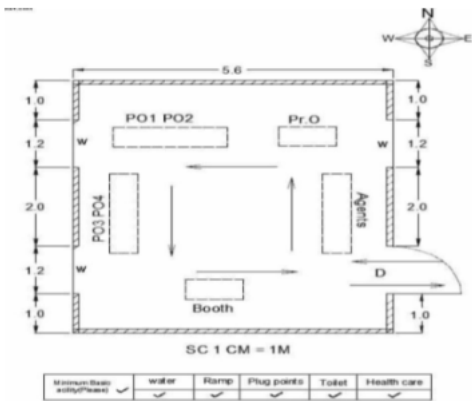

Google Map View

Polling Station Building Front View

Polling Station Front View

Cad View

Key MAP View

1 பெயர் : செல்வாப்பு தந்தை பெயர்: சாரதி வீட்டு எண் : 1 வயது : 65 பாலினம் : ஆண் Photo is available	RTW0101022	2 பெயர் : சித்ரா லக்ஷ்மி கணவர் பெயர்: முருகேசன் வீட்டு எண் : 1 வயது : 45 பாலினம் : பெண் Photo is available	RTW1766450	3 பெயர் : மோஹநலதா தாயின் பெயர்: சித்ரலக்ஷ்மி வீட்டு எண் : 1 வயது : 27 பாலினம் : பெண் Photo is available	RTW1754548
4 பெயர் : சுபலட்சுமி தந்தை பெயர்: சுப்பிரமணியன் வீட்டு எண் : 1 வயது : 25 பாலினம் : பெண் Photo is available	RTW1766484	5 பெயர் : சுகன்யா கணவர் பெயர்: முருகானந்தம் வீட்டு எண் : 1/2 வயது : 33 பாலினம் : பெண் Photo is available	RTW2470599	6 பெயர் : ராதாகிருஷ்ணன் ம தந்தை பெயர்: மணிகண்டன் வீட்டு எண் : 1, மணக்காட்டு தோட்டம் வயது : 20 பாலினம் : ஆண் Photo is available	RTW2930527
7 பெயர் : ருக்மணி கணவர் பெயர்: சாமியப்பன் வீட்டு எண் : 2 வயது : 61 பாலினம் : பெண் Photo is available	RTW2142826	8 பெயர் : முஹம்மத் அப்பாஸ் ம் கே தந்தை பெயர்: முஹம்மத் கனி வீட்டு எண் : 2ஏ/1 வயது : 60 பாலினம் : ஆண் Photo is available	RTW2945442	9 பெயர் : ஜன்னதீவி ஏ கணவர் பெயர்: முஹம்மத் அப்பாஸ் ம் கே வீட்டு எண் : 2ஏ/1 வயது : 55 பாலினம் : பெண் Photo is available	RTW2945459
10 பெயர் : ஷேக் முஹம்மத் அஃபீல் ஏ தந்தை பெயர்: முஹம்மத் அப்பாஸ் வீட்டு எண் : 2ஏ/1 வயது : 36 பாலினம் : ஆண் Photo is available	RTW2945467	11 பெயர் : குமாரசாமி தந்தை பெயர்: கருப்பண்ணன் வீட்டு எண் : 3 வயது : 68 பாலினம் : ஆண் Photo is available	RTW2142834	12 பெயர் : இந்திராணி கணவர் பெயர்: குமாரசாமி வீட்டு எண் : 3 வயது : 58 பாலினம் : பெண் Photo is available	RTW2142842
13 பெயர் : மதன் தந்தை பெயர்: குமாரசாமி வீட்டு எண் : 3 வயது : 29 பாலினம் : ஆண் Photo is available	RTW1344993	14 பெயர் : லதா கணவர் பெயர்: நிமல் வீட்டு எண் : 3ஏ வயது : 52 பாலினம் : பெண் Photo is available	RTW2144269	15 பெயர் : சுப்பிரமணி தந்தை பெயர்: விஸ்வநாதன் வீட்டு எண் : 5 வயது : 60 பாலினம் : ஆண் Photo is available	RTW2142859
16 பெயர் : சங்கரி கணவர் பெயர்: சுப்ரமணி வீட்டு எண் : 5 வயது : 55 பாலினம் : பெண் Photo is available	RTW2142867	17 பெயர் : தினேஸ் குமார் தந்தை பெயர்: சுப்ரமணி வீட்டு எண் : 5 வயது : 33 பாலினம் : ஆண் Photo is available	RTW1274000	18 பெயர் : கவியா பிரசாந்த் தந்தை பெயர்: ரவி வீட்டு எண் : 5/2 வயது : 26 பாலினம் : ஆண் Photo is available	RTW1754571
19 பெயர் : ஆறுமுகம் தந்தை பெயர்: மாரப்பன் வீட்டு எண் : 6 வயது : 75 பாலினம் : ஆண் Photo is available	RTW2142875	20 பெயர் : நாகரத்தினம் கணவர் பெயர்: ஆறுமுகம் வீட்டு எண் : 6 வயது : 71 பாலினம் : பெண் Photo is available	FSW7062060	21 பெயர் : கோமதி தந்தை பெயர்: ஆறுமுகம் வீட்டு எண் : 6 வயது : 52 பாலினம் : பெண் Photo is available	RTW2142883
22 பெயர் : தி. விஜயகுமார் தந்தை பெயர்: தியாகராஜன் வீட்டு எண் : 6 வயது : 46 பாலினம் : ஆண் Photo is available	RTW2610418	23 பெயர் : அகமது அஸலாம் தந்தை பெயர்: ஜெய்லாப்தீன் வீட்டு எண் : 6 வயது : 20 பாலினம் : ஆண் Photo is available	RTW2730356	24 பெயர் : தேவிபென்சியா கணவர் பெயர்: கார்த்திகேயன் வீட்டு எண் : 7 வயது : 48 பாலினம் : பெண் Photo is available	RTW1004480
25 பெயர் : கார்த்திகேயன் தந்தை பெயர்: மணி வீட்டு எண் : 7 வயது : 46 பாலினம் : ஆண் Photo is available	RTW1004472	26 பெயர் : ஜனரஞ்சனி தந்தை பெயர்: விஜயகுமார் வீட்டு எண் : 7 வயது : 25 பாலினம் : பெண் Photo is available	RTW2470664	27 பெயர் : எப்பிபா இம்மாசுலேட் தந்தை பெயர்: தீனதயாளன் வீட்டு எண் : 7 வயது : 22 பாலினம் : பெண் Photo is available	RTW2625747
28 பெயர் : லட்சுமி கணவர் பெயர்: ஜெகநாதன் வீட்டு எண் : 7-1 வயது : 56 பாலினம் : பெண் Photo is available	FSW9233222	29 பெயர் : செளந்தரி கணவர் பெயர்: பாலகிருஷ்ணன் வீட்டு எண் : 7-11 வயது : 46 பாலினம் : பெண் Photo is available	RTW1273820	30 பெயர் : தினேஷ் கா தந்தை பெயர்: கார்த்திகேயன் வீட்டு எண் : 7/11 வயது : 23 பாலினம் : ஆண் Photo is available	RTW2575934