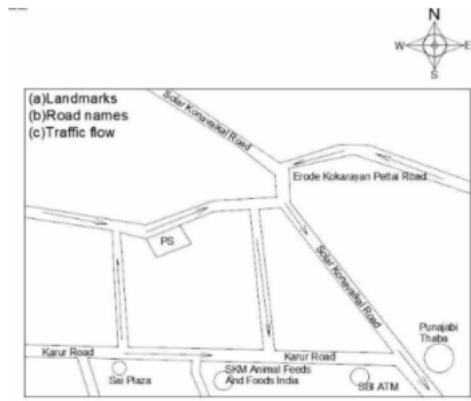

Key MAP View