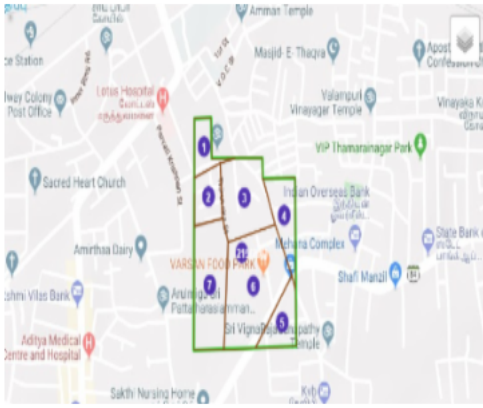

Nazri Naksha