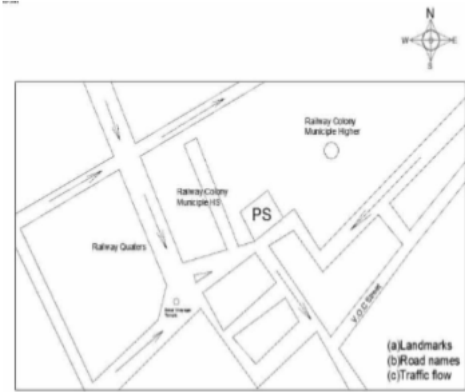

Key MAP View