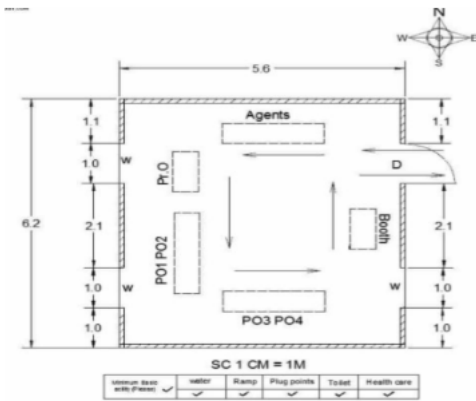

Google Map View

Polling Station Building Front View

Polling Station Front View

Cad View

Key MAP View

1 பெயர் : கோகுல் தந்தை பெயர்: ராணி வீட்டு எண் : 1 வயது : 33 பாலினம் : ஆண்	RTW1346006 Photo is available	2 பெயர் : சினேகா ரேச்சல் கணவர் பெயர்: பிரகாஷ் வீட்டு எண் : 1 ஏ வயது : 37 பாலினம் : பெண்	RTW2888956 Photo is available	3 பெயர் : பிரகாஷ் தந்தை பெயர்: துரைசாமி வீட்டு எண் : 1 ஏ வயது : 36 பாலினம் : ஆண்	RTW1492461 Photo is available
4 பெயர் : வனராஜன் தந்தை பெயர்: பொன்னுசாமி வீட்டு எண் : 2 வயது : 65 பாலினம் : ஆண்	YAK0723767 Photo is available	5 பெயர் : அல்போன்ஸ் கணவர் பெயர்: வனராஜன் வீட்டு எண் : 2 வயது : 64 பாலினம் : பெண்	YAK0703538 Photo is available	6 பெயர் : அனுஷா த உ தாயின் பெயர்: உமாதேவி வீட்டு எண் : 5ஏ வயது : 22 பாலினம் : பெண்	RTW2668242 Photo is available
7 பெயர் : பிரபாகரன் தந்தை பெயர்: புஷ்பநாதன் வீட்டு எண் : 6 வயது : 51 பாலினம் : ஆண்	RTW0531566 Photo is available	8 பெயர் : பூங்காந்த் தந்தை பெயர்: வெங்கடராமன் வீட்டு எண் : 6 வயது : 36 பாலினம் : ஆண்	RTW2848943 Photo is available	9 பெயர் : ஜோதிலீரி கணவர் பெயர்: தர்சன் வீட்டு எண் : 6/45,மாண்டாகவுண்டர் வீதி வயது : 24 பாலினம் : பெண்	RTW2832020 Photo is available
10 பெயர் : மணிமேகலை இதரர் பெயர்: பானுமதி வீட்டு எண் : 6 ஏ வயது : 49 பாலினம் : பெண்	RTW2638740 Photo is available	S 11 பெயர் : மனோஜ் தந்தை பெயர்: கணேசன் வீட்டு எண் : 8/85 வீட்டுவசதி வாரியம் கரூர் வயது : 20 பாலினம் : ஆண்	RTW2846954 Photo is available	12 பெயர் : கோவிந்தராஜ் தந்தை பெயர்: சாமிதுரை வீட்டு எண் : 9 வயது : 65 பாலினம் : ஆண்	RTW1346154 Photo is available
13 பெயர் : கருப்புசாமி தந்தை பெயர்: கருப்பகவுண்டர் வீட்டு எண் : 9 வயது : 58 பாலினம் : ஆண்	RTW1754969 Photo is available	14 பெயர் : செல்வி கணவர் பெயர்: கேர்விந்தராஜ் வீட்டு எண் : 9 வயது : 57 பாலினம் : பெண்	RTW1346162 Photo is available	15 பெயர் : இந்துமதி சா கணவர் பெயர்: தட்சிணா மூர்த்தி வீட்டு எண் : 9/3 வயது : 32 பாலினம் : பெண்	RTW2793875 Photo is available
16 பெயர் : மௌலிகா தந்தை பெயர்: சாமிநாதன் வீட்டு எண் : 11 தாயகம் இல்லம் வயது : 25 பாலினம் : பெண்	RTW2707669 Photo is available	17 பெயர் : சுபாஷ் பிரிய குமார் தந்தை பெயர்: உதயகுமார் வீட்டு எண் : 12 கமலம் அடுக்ககம் வயது : 43 பாலினம் : ஆண்	WOU0695536 Photo is available	18 பெயர் : ரவிச்சந்தரன் தந்தை பெயர்: பழனியப்பகவுண்டர் வீட்டு எண் : 14 வயது : 56 பாலினம் : ஆண்	FSW7085897 Photo is available
19 பெயர் : சுமதி கணவர் பெயர்: ரவிச்சந்திரன் வீட்டு எண் : 14 வயது : 46 பாலினம் : பெண்	FSW7086291 Photo is available	20 பெயர் : சந்திரசேகர் தந்தை பெயர்: அர்ஜுனன் வீட்டு எண் : 16 வயது : 37 பாலினம் : ஆண்	RTW2795235 Photo is available	21 பெயர் : சண்முகம் தந்தை பெயர்: பழனியப்பமுதலியார் வீட்டு எண் : 19 வயது : 76 பாலினம் : ஆண்	RTW2569978 Photo is available
22 பெயர் : சித்ரா சண்முகம் கணவர் பெயர்: சண்முகம் வீட்டு எண் : 19 வயது : 70 பாலினம் : பெண்	RTW2570018 Photo is available	23 பெயர் : தனசேகர் தந்தை பெயர்: ரவிசந்திரன் வீட்டு எண் : 19 வயது : 39 பாலினம் : ஆண்	RTW1004894 Photo is available	24 பெயர் : மோகனப்பாள் தந்தை பெயர்: பால சண்முகம் வீட்டு எண் : 19/12 வயது : 29 பாலினம் : பெண்	RTW1755016 Photo is available
25 பெயர் : லவீன் குமார் தந்தை பெயர்: குணசேகரன் வீட்டு எண் : 20 வயது : 37 பாலினம் : ஆண்	RTW1274786 Photo is available	26 பெயர் : சரண் பா தாயின் பெயர்: ராணி பா வீட்டு எண் : 21/22 வயது : 22 பாலினம் : ஆண்	RTW2790186 Photo is available	27 பெயர் : சசிகுமார் ரா தந்தை பெயர்: ராஜகோபால் வீட்டு எண் : 23 வயது : 27 பாலினம் : ஆண்	RTW2575959 Photo is available
28 பெயர் : ஸ்நேகா அன்னா தேவஸ்யா தந்தை பெயர்: தேவஸ்யா பால் வீட்டு எண் : 24 வயது : 32 பாலினம் : பெண்	RTW1274885 Photo is available	29 பெயர் : கௌசிக் தந்தை பெயர்: மோகன்ராஜ் வீட்டு எண் : 24 வயது : 29 பாலினம் : ஆண்	RTW1274877 Photo is available	# 30 பெயர் : அருள் சு தந்தை பெயர்: சுந்தரம் வீட்டு எண் : 25B வயது : 30 பாலினம் : ஆண்	RTW1274919 Photo is available