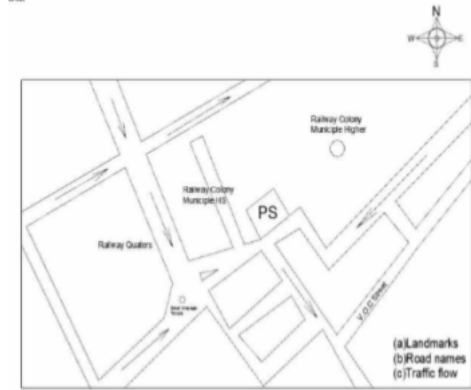

Key MAP View