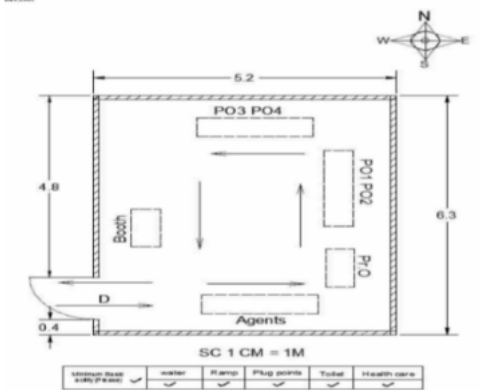

Google Map View

Polling Station Building Front View

Polling Station Front View

Cad View

Key MAP View

1 பெயர் : சுப்ரமணியம் தந்தை பெயர்: ரங்கசாமிக்கவுண்டர் வீட்டு எண் : 1 வயது : 73 பாலினம் : ஆண் Photo is available	FSW7077779	2 பெயர் : ஆறுமுகம் தந்தை பெயர்: பெருமாள் வீட்டு எண் : 1 வயது : 69 பாலினம் : ஆண் Photo is available	FSW9234345	3 பெயர் : பத்மா கணவர் பெயர்: சுப்பிரமணியம் வீட்டு எண் : 1 வயது : 63 பாலினம் : பெண் Photo is available	FSW7077787
4 பெயர் : சந்திரி கணவர் பெயர்: தேவசகாயம் வீட்டு எண் : 1 வயது : 44 பாலினம் : பெண் Photo is available	RTW0774729	5 பெயர் : அருண் தந்தை பெயர்: சுப்பிரமணியம் வீட்டு எண் : 1 வயது : 42 பாலினம் : ஆண் Photo is available	FSW7077795	6 பெயர் : ஆனந்த் தந்தை பெயர்: சுப்பிரமணியம் வீட்டு எண் : 1 வயது : 38 பாலினம் : ஆண் Photo is available	RTW0105106
7 பெயர் : விஜயலட்சுமி கணவர் பெயர்: பொங்கியண்ணன் வீட்டு எண் : 1E வயது : 68 பாலினம் : பெண் Photo is available	RTW0616771	8 பெயர் : தியாகராஜன் தந்தை பெயர்: சதாசிவம் வீட்டு எண் : 2 வயது : 75 பாலினம் : ஆண் Photo is available	RTW1794718	9 பெயர் : தங்கராஜ் -- தந்தை பெயர்: ராமசாமி வீட்டு எண் : 2 வயது : 71 பாலினம் : ஆண் Photo is available	RTW0535005
10 பெயர் : பார்வதி கணவர் பெயர்: தங்கராஜ் வீட்டு எண் : 2 வயது : 66 பாலினம் : பெண் Photo is available	RTW0535062	11 பெயர் : மணிமேகலை கணவர் பெயர்: ராமசாமி வீட்டு எண் : 2 வயது : 66 பாலினம் : பெண் Photo is available	RTW0895557	12 பெயர் : கோமதி கணவர் பெயர்: தியாகராஜன் வீட்டு எண் : 2 வயது : 65 பாலினம் : பெண் Photo is available	RTW2176188
13 பெயர் : சுப்ரமணியம் தந்தை பெயர்: சதாசிவம் வீட்டு எண் : 2 வயது : 63 பாலினம் : ஆண் Photo is available	FSW3544129	14 பெயர் : ஷகிலா கணவர் பெயர்: ஷாஜஹான் வீட்டு எண் : 2 வயது : 50 பாலினம் : பெண் Photo is available	RTW2801579	15 பெயர் : செந்தில்குமார் தந்தை பெயர்: கிருஷ்ணமூர்த்தி வீட்டு எண் : 2 வயது : 45 பாலினம் : ஆண் Photo is available	RTW0896043
16 பெயர் : சங்கர் தந்தை பெயர்: தங்கராசு வீட்டு எண் : 2 வயது : 43 பாலினம் : ஆண் Photo is available	FSW7078066	17 பெயர் : அம்பிகா கணவர் பெயர்: செந்தில்குமார் வீட்டு எண் : 2 வயது : 40 பாலினம் : பெண் Photo is available	RTW0895730	18 பெயர் : ஷாஜஹான் தந்தை பெயர்: மைதீன் பாஷா வீட்டு எண் : 2 வயது : 39 பாலினம் : ஆண் Photo is available	RTW2427771
19 பெயர் : கிருத்திகா கணவர் பெயர்: செல்வராஜ் வீட்டு எண் : 2 வயது : 35 பாலினம் : பெண் Photo is available	RTW0533513	20 பெயர் : நபூதீன் சுல்தானா ஷா தந்தை பெயர்: ஷாஜஹான் ம வீட்டு எண் : 2 வயது : 26 பாலினம் : பெண் Photo is available	RTW2353266	21 பெயர் : அம்ரிதா தந்தை பெயர்: ஆறுமுகம் வீட்டு எண் : 2 வயது : 25 பாலினம் : பெண் Photo is available	RTW2353308
22 பெயர் : ஷமீக் ஹான் ஷா தந்தை பெயர்: ஷாஜஹான் ம வீட்டு எண் : 2 வயது : 24 பாலினம் : ஆண் Photo is available	RTW2353282	23 பெயர் : பாப்பாத்தி கணவர் பெயர்: பழனிச்சாமி வீட்டு எண் : 3 வயது : 66 பாலினம் : பெண் Photo is available	RTW2176196	24 பெயர் : மோகன்ராஜ் தந்தை பெயர்: ராஜ் வீட்டு எண் : 3 வயது : 58 பாலினம் : ஆண் Photo is available	RTW2176212
25 பெயர் : இந்திராணி கணவர் பெயர்: மோகன்ராஜ் வீட்டு எண் : 3 வயது : 55 பாலினம் : பெண் Photo is available	FSW3545654	26 பெயர் : பிரேமா கணவர் பெயர்: ரமேஷ் வீட்டு எண் : 3 வயது : 46 பாலினம் : பெண் Photo is available	FSW8888943	27 பெயர் : சசிக்குமார் தந்தை பெயர்: பழனிச்சாமி வீட்டு எண் : 3 வயது : 43 பாலினம் : ஆண் Photo is available	FSW7078421
28 பெயர் : கவிதா கணவர் பெயர்: சசிக்குமார் வீட்டு எண் : 3 வயது : 41 பாலினம் : பெண் Photo is available	RTW0302935	29 பெயர் : பூபதி சசிக்குமார் தந்தை பெயர்: சசிக்குமார் வீட்டு எண் : 3 வயது : 21 பாலினம் : ஆண் Photo is available	RTW2951903	30 பெயர் : அந்தோனி தந்தை பெயர்: சில்வெஸ்டர் பாபு வீட்டு எண் : 4 வயது : 24 பாலினம் : ஆண் Photo is available	RTW2443273