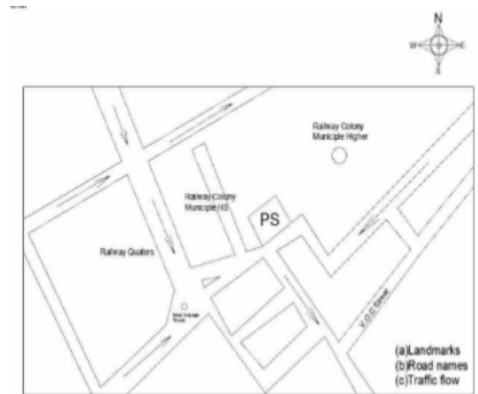

Key MAP View