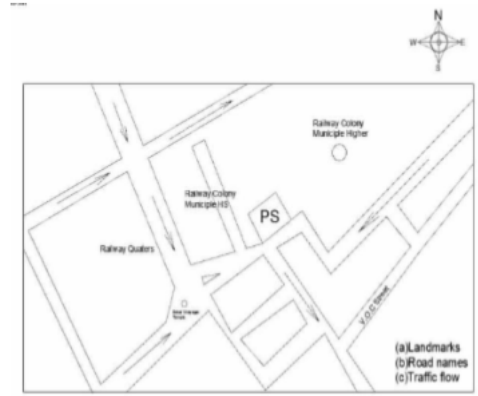

Key MAP View