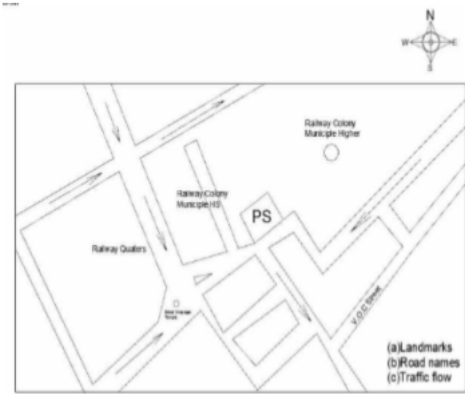

3. வாக்குச் சாவடியின் விவரங்கள்

<p>வாக்குச் சாவடியின் எண் மற்றும் பெயர் :</p> <p>238 - அரசு ஆரம்பப்பள்ளி கொல்லம்பாளையம்-638002</p> <p>வாக்குச் சாவடியின் முகவரி :</p> <p>அரசு ஆரம்பப்பள்ளி, மேற்கு பார்த்த தாரசு கட்டிடம் தெற்கு பகுதி, கொல்லம்பாளையம் -638002</p>	<p style="text-align: center;">வாக்குச் சாவடியின் வகைப்பாடு (ஆண்/பெண்/பொது)</p> <p style="text-align: center;">துணை வாக்குச் சாவடிகளின் எண்ணிக்கை :</p>	<p>பொது</p> <p style="font-size: 24px;">0</p>
--	---	---

Polling Station Front View

Cad View

Key MAP View