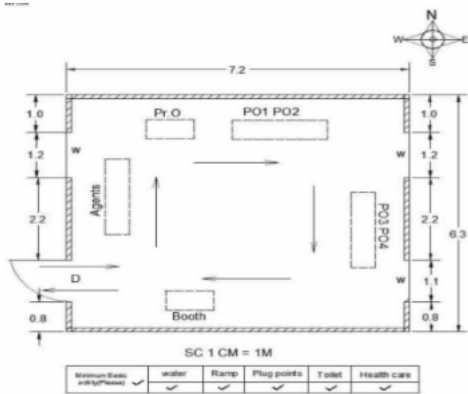

Google Map View

Polling Station Building Front View

Polling Station Front View

Cad View

Key MAP View

1 பெயர் : கலைச்செல்வி தந்தை பெயர் : சோமசுந்தரம் வீட்டு எண் : 1 வயது : 33 பாலினம் : பெண் Photo is available	RTW1006899	2 பெயர் : நந்தினி கணவர் பெயர் : ராஜவேல் வீட்டு எண் : 3 வயது : 35 பாலினம் : பெண் Photo is available	RTW0537845	3 பெயர் : மஞ்சளா தந்தை பெயர் : லோகநாதன் வீட்டு எண் : 4 வயது : 40 பாலினம் : பெண் Photo is available	RTW1198423
4 பெயர் : ஹரி கிருஷ்ணா த தந்தை பெயர் : தனபால் வீட்டு எண் : 4 வயது : 26 பாலினம் : ஆண் Photo is available	RTW1650027	# 5 பெயர் : கவிதா வே கணவர் பெயர் : வேல்முருகன் வீட்டு எண் : 5 வயது : 38 பாலினம் : பெண் Photo is available	RTW1431741	6 பெயர் : மு . முஸஸபா கணவர் பெயர் : ஹலிஸ்ப்த வீட்டு எண் : 5 வயது : 24 பாலினம் : பெண் Photo is available	RTW2403319
7 பெயர் : ஜவஹர் தந்தை பெயர் : மூர்த்தி வீட்டு எண் : 5 வயது : 23 பாலினம் : ஆண் Photo is available	RTW2458545	8 பெயர் : சுப்பிரமணியம் தந்தை பெயர் : சின்னப்ப கவுண்டர் வீட்டு எண் : 6/5 வயது : 75 பாலினம் : ஆண் Photo is available	RTW0896795	9 பெயர் : தனபாக்கியம் கணவர் பெயர் : சுப்பிரமணியம் வீட்டு எண் : 6/5 வயது : 72 பாலினம் : பெண் Photo is available	RTW1007061
10 பெயர் : மார்கிரேட் கணவர் பெயர் : ஜாண் குமார் வீட்டு எண் : 7 வயது : 59 பாலினம் : பெண் Photo is available	RTW0109157	11 பெயர் : சாந்தி கணவர் பெயர் : சுரேஷ் சுரேஷ் வீட்டு எண் : 7 வயது : 57 பாலினம் : பெண் Photo is available	RTW2403236	12 பெயர் : சுகுணவதி கணவர் பெயர் : எத்திராஜ் வீட்டு எண் : 8 வயது : 68 பாலினம் : பெண் Photo is available	RTW1586866
13 பெயர் : மௌலிசந்தர் தந்தை பெயர் : பாண்டிரங்கன் வீட்டு எண் : 8 வயது : 38 பாலினம் : ஆண் Photo is available	RTW1586874	14 பெயர் : சுந்தரா கணவர் பெயர் : சேதுராமலிங்கம் வீட்டு எண் : 9 வயது : 70 பாலினம் : பெண் Photo is available	RTW1007020	15 பெயர் : கோபல் தந்தை பெயர் : சேதுராமலிங்கம் வீட்டு எண் : 9 வயது : 54 பாலினம் : ஆண் Photo is available	RTW1007012
16 பெயர் : சுரேஷ் தந்தை பெயர் : சுப்பிரமணியம் வீட்டு எண் : 9 வயது : 50 பாலினம் : ஆண் Photo is available	RTW2592863	17 பெயர் : ஜினியலட்சுமி கணவர் பெயர் : கோபல் வீட்டு எண் : 9 வயது : 43 பாலினம் : பெண் Photo is available	RTW1007046	18 பெயர் : சுகன்யா கணவர் பெயர் : சதாகர் வீட்டு எண் : 9 வயது : 42 பாலினம் : பெண் Photo is available	FSW9314683
19 பெயர் : அனிதா தந்தை பெயர் : பூபதி வீட்டு எண் : 9 வயது : 25 பாலினம் : பெண் Photo is available	RTW2458792	20 பெயர் : நித்திஷ் குமார் தந்தை பெயர் : சுரேஷ் வீட்டு எண் : 9/ஏ வயது : 23 பாலினம் : ஆண் Photo is available	RTW2520062	21 பெயர் : ஜீனத் நிஷா அ கணவர் பெயர் : அப்துல் பசித் வீட்டு எண் : 9B வயது : 24 பாலினம் : பெண் Photo is available	RTW2482354
22 பெயர் : ஜீவா தந்தை பெயர் : சுப்ரமணியன் வீட்டு எண் : 10 வயது : 27 பாலினம் : பெண் Photo is available	RTW1762269	23 பெயர் : மதியழகன் தந்தை பெயர் : ஜெகநாதன் வீட்டு எண் : 11 வயது : 67 பாலினம் : ஆண் Photo is available	FSW3615051	24 பெயர் : சண்முகம் தந்தை பெயர் : ராமசாமி வீட்டு எண் : 11 வயது : 66 பாலினம் : ஆண் Photo is available	RTW1276351
25 பெயர் : மைனாவதி கணவர் பெயர் : சண்முகம் வீட்டு எண் : 11 வயது : 65 பாலினம் : பெண் Photo is available	RTW1276369	26 பெயர் : சாந்திஜாக்குலின் கணவர் பெயர் : மதியழகன் வீட்டு எண் : 11 வயது : 61 பாலினம் : பெண் Photo is available	FSW8890790	27 பெயர் : நாரஜஹான் கா கணவர் பெயர் : காதர் மைதீன் வீட்டு எண் : 12, வயது : 59 பாலினம் : பெண் Photo is available	RTW2953750
S 28 பெயர் : அசோக் தந்தை பெயர் : ராஜ் வீட்டு எண் : 12/24 வயது : 50 பாலினம் : ஆண் DELETED	RTW0112532	29 பெயர் : புஷ்பலதா கணவர் பெயர் : பாலகிருஷ்ணன் வீட்டு எண் : 13 வயது : 71 பாலினம் : பெண் Photo is available	RTW1218551	30 பெயர் : சர்மிளா தந்தை பெயர் : பாலகிருஷ்ணன் வீட்டு எண் : 13 வயது : 51 பாலினம் : பெண் Photo is available	RTW1431881