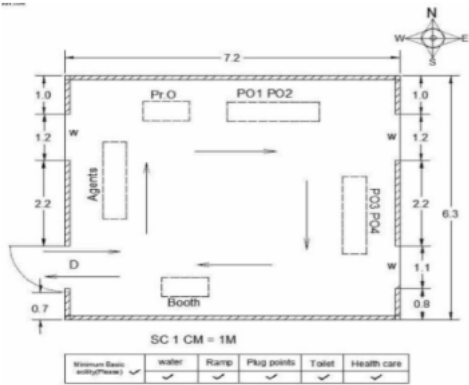

Google Map View

Polling Station Building Front View

Polling Station Front View

Cad View

Key MAP View

1 பெயர் : பத்மாவதி கணவர் பெயர்: செங்கோட்டையா வீட்டு எண் : 1 வயது : 75 பாலினம் : பெண் Photo is available	FSW3572609	2 பெயர் : முத்து சாமி தந்தை பெயர்: ஆறுமுகம் வீட்டு எண் : 1 வயது : 55 பாலினம் : ஆண் Photo is available	RTW1276724	3 பெயர் : சத்யா தந்தை பெயர்: செங்கோட்டையா வீட்டு எண் : 1 வயது : 54 பாலினம் : பெண் Photo is available	FSW3572856
4 பெயர் : சூதா கணவர் பெயர்: செங்கோட்டையன் வீட்டு எண் : 1 வயது : 52 பாலினம் : பெண் Photo is available	RTW1536366	5 பெயர் : சிவக்குமார் தந்தை பெயர்: செங்கோட்டையா வீட்டு எண் : 1 வயது : 50 பாலினம் : ஆண் Photo is available	FSW3572591	6 பெயர் : கார்த்திகேயன் தந்தை பெயர்: கந்தசாமி வீட்டு எண் : 1 வயது : 43 பாலினம் : ஆண் Photo is available	RTW1113570
7 பெயர் : மு. சம்ர்தி. தந்தை பெயர்: முத்துசாமி வீட்டு எண் : 1 வயது : 23 பாலினம் : பெண் Photo is available	RTW2490183	8 பெயர் : ரேணுகாதேவி கணவர் பெயர்: ஜெரோம் வீட்டு எண் : 1/9 வயது : 45 பாலினம் : பெண் Photo is available	RTW2723237	9 பெயர் : திவ்யா கணவர் பெயர்: சந்திரசேகர் வீட்டு எண் : 2 வயது : 66 பாலினம் : பெண் Photo is available	FSW8062804
10 பெயர் : லோகநாயகி கணவர் பெயர்: பார்த்திபன் வீட்டு எண் : 2 வயது : 53 பாலினம் : பெண் Photo is available	RTW0540278	11 பெயர் : வசந்தசேகர் தந்தை பெயர்: சந்திரசேகரன் வீட்டு எண் : 2 வயது : 44 பாலினம் : ஆண் Photo is available	RTW0307025	12 பெயர் : கிருஷ்ணா குமார் தந்தை பெயர்: பார்த்திபன் வீட்டு எண் : 2 வயது : 26 பாலினம் : ஆண் Photo is available	RTW1756097
13 பெயர் : சுந்தர்ராஜன் தந்தை பெயர்: ராமசாமி வீட்டு எண் : 3 வயது : 62 பாலினம் : ஆண் Photo is available	RTW2200327	14 பெயர் : நாகரத்தினம் கணவர் பெயர்: சுந்தர்ராஜன் வீட்டு எண் : 3 வயது : 59 பாலினம் : பெண் Photo is available	RTW2200335	15 பெயர் : க. ஸ்ரீதேவி கணவர் பெயர்: கருப்புசாமி வீட்டு எண் : 3/5 வயது : 45 பாலினம் : பெண் Photo is available	RTW2494375
16 பெயர் : விஜயன் க தந்தை பெயர்: கருப்புசாமி பா வீட்டு எண் : 3/5 வயது : 24 பாலினம் : ஆண் Photo is available	RTW2462638	17 பெயர் : பிரீத்திவிராஜா தந்தை பெயர்: கோபிநாத் வீட்டு எண் : 3/10 வயது : 27 பாலினம் : ஆண் Photo is available	RTW1708775	18 பெயர் : மகாலிங்கம் தந்தை பெயர்: வெங்கடேஸ்வர் வீட்டு எண் : 3A வயது : 91 பாலினம் : ஆண் Photo is available	RTW2200343
19 பெயர் : தில்சாத் கணவர் பெயர்: சையத் பஷீர் வீட்டு எண் : 4/119 வயது : 64 பாலினம் : பெண் Photo is available	RTW1650092	20 பெயர் : கார்த்திகேயன் தந்தை பெயர்: பழனிச்சாமி வீட்டு எண் : 5 வயது : 75 பாலினம் : ஆண் Photo is available	RTW1348408	21 பெயர் : ஜெயபால் தந்தை பெயர்: உலகநாதன் வீட்டு எண் : 5 வயது : 44 பாலினம் : ஆண் Photo is available	RTW1432046
22 பெயர் : பிருந்தா தந்தை பெயர்: ஜெயபால் வீட்டு எண் : 5 வயது : 34 பாலினம் : பெண் Photo is available	RTW1432038	23 பெயர் : செளபர்ணிகா தந்தை பெயர்: முகுந்தன் வீட்டு எண் : 5/11 வயது : 24 பாலினம் : பெண் Photo is available	RTW2431898	24 பெயர் : நாகரத்தினம் கணவர் பெயர்: பொங்கியணன் வீட்டு எண் : 5-22 வயது : 79 பாலினம் : பெண் Photo is available	RTW2200418
25 பெயர் : நாகராஜன் தந்தை பெயர்: பொங்கியணன் வீட்டு எண் : 5-22 வயது : 51 பாலினம் : ஆண் Photo is available	RTW2200426	26 பெயர் : அம்பிகா கணவர் பெயர்: நாகராஜன் வீட்டு எண் : 5-22 வயது : 42 பாலினம் : பெண் Photo is available	RTW0306241	27 பெயர் : கார்த்திகேயன் தந்தை பெயர்: பொங்கியணன் வீட்டு எண் : 5-22C வயது : 53 பாலினம் : ஆண் Photo is available	RTW2200434
28 பெயர் : பானுமதி கணவர் பெயர்: கார்த்திகேயன் வீட்டு எண் : 5-22C வயது : 48 பாலினம் : பெண் Photo is available	RTW2200442	29 பெயர் : தினேஷ்வர் தந்தை பெயர்: கார்த்திகேயன் வீட்டு எண் : 5-22C வயது : 29 பாலினம் : ஆண் Photo is available	RTW1432137	30 பெயர் : கா.சஞ்சனா தந்தை பெயர்: பொ.கார்த்திகேயன் வீட்டு எண் : 5/22c வயது : 23 பாலினம் : பெண் Photo is available	RTW2488161