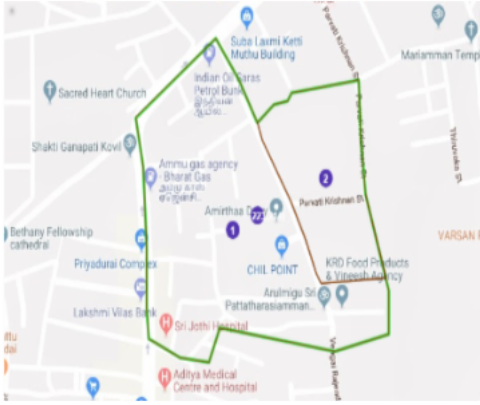

Nazri Naksha