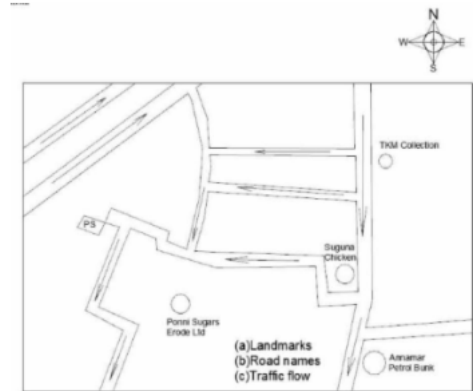

Key MAP View