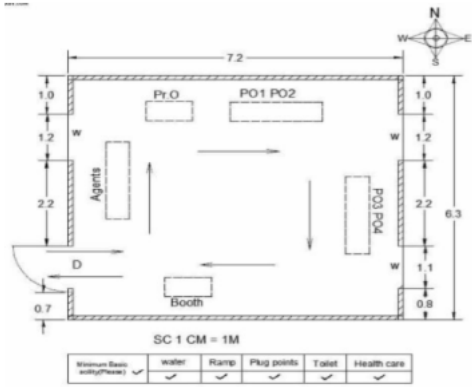

வாக்காளர் பதிவு அலுவலரின்
கையொப்பம்

Nazri Naksha

Google Map View

Polling Station Building Front View

Polling Station Front View

Cad View

Key MAP View

| | | | | | |
|---|------------|--|------------|--|------------|
| 1 பெயர் : சார்லீ தந்தை பெயர்: அமிர்தராஜ் வீட்டு எண் : 0 வயது : 25 பாலினம் : ஆண் Photo is available | RTW1708890 | 2 பெயர் : சரவின் தந்தை பெயர்: நல்லையன் வீட்டு எண் : 1E வயது : 41 பாலினம் : ஆண் Photo is available | RTW1007319 | 3 பெயர் : சுந்தர்ராவ் தந்தை பெயர்: பிரகாஷ் வீட்டு எண் : 2 வயது : 29 பாலினம் : ஆண் Photo is available | RTW1276559 |
| S 4 பெயர் : மௌலீஸ்வரன் முருகராஜ் தந்தை பெயர்: முருகராஜ் வீட்டு எண் : 2 வயது : 28 பாலினம் : ஆண் Photo is available | RTW1756220 | 5 பெயர் : சபினா தந்தை பெயர்: ஜாக்கிரா வீட்டு எண் : 3 வயது : 33 பாலினம் : பெண் Photo is available | RTW1007111 | 6 பெயர் : பூமிகா தந்தை பெயர்: பூநிவாசன் வீட்டு எண் : 03 வயது : 25 பாலினம் : பெண் Photo is available | RTW2539948 |
| 7 பெயர் : தெய்வானை கணவர் பெயர்: பாலசுப்ரமணியம் வீட்டு எண் : 4 வயது : 49 பாலினம் : பெண் Photo is available | RTW0617886 | 8 பெயர் : பாலமுருகன் பெரியகுருசாமி தந்தை பெயர்: பெரியகுருசாமி ந வீட்டு எண் : 4 வயது : 40 பாலினம் : ஆண் Photo is available | FSW9315086 | S 9 பெயர் : சக்கரபாணி தந்தை பெயர்: லோகநாராயணன் வீட்டு எண் : 4 வயது : 32 பாலினம் : ஆண் Photo is available | RTW1113695 |
| 10 பெயர் : விக்னேஷ் தந்தை பெயர்: பாலசுப்ரமணியம் வீட்டு எண் : 4 வயது : 31 பாலினம் : ஆண் Photo is available | RTW1199140 | 11 பெயர் : சுஜித்தா ரா தந்தை பெயர்: ராஜசேகர் வீட்டு எண் : 4 வயது : 24 பாலினம் : பெண் Photo is available | RTW2565737 | 12 பெயர் : மஹி மாலிகா ஆ செ தந்தை பெயர்: செந்தில்குமார் வீட்டு எண் : 4 பி ஜீவானந்தம் தெரு, வயது : 21 பாலினம் : பெண் Photo is available | RTW2857209 |
| Q 13 பெயர் : மகாலட்சுமி கணவர் பெயர்: சரவணன் வீட்டு எண் : 5 வயது : 34 பாலினம் : பெண் Photo is available | RTW1494095 | 14 பெயர் : கணபதிசுப்பிரமணி தந்தை பெயர்: ராமசாமி வீட்டு எண் : 6 வயது : 77 பாலினம் : ஆண் Photo is available | FSW9315128 | 15 பெயர் : தனலட்சுமி கணவர் பெயர்: கணபதிசுப்பிரமணி வீட்டு எண் : 6 வயது : 64 பாலினம் : பெண் Photo is available | FSW9315110 |
| 16 பெயர் : அன்சர் கான் தந்தை பெயர்: மஹபூப் கான் வீட்டு எண் : 6 வயது : 52 பாலினம் : ஆண் Photo is available | RTW0110304 | 17 பெயர் : கதீஜா கணவர் பெயர்: அன்சர் கான் வீட்டு எண் : 6 வயது : 48 பாலினம் : பெண் Photo is available | RTW0110312 | 18 பெயர் : மகாலட்சுமி தந்தை பெயர்: கணபதிசுப்பிரமணி வீட்டு எண் : 6 வயது : 44 பாலினம் : பெண் Photo is available | FSW9315094 |
| 19 பெயர் : திணைஷ் பாலாஜி தந்தை பெயர்: புஷ்பராணி வீட்டு எண் : 6 வயது : 37 பாலினம் : ஆண் Photo is available | RTW1113174 | 20 பெயர் : விஜய் தந்தை பெயர்: சுகுமார் வீட்டு எண் : 6 வயது : 31 பாலினம் : ஆண் Photo is available | RTW1113539 | 21 பெயர் : விக்னேஷ் தந்தை பெயர்: சுகுமார் வீட்டு எண் : 6-7 வயது : 28 பாலினம் : ஆண் Photo is available | RTW1432160 |
| 22 பெயர் : பாலாஜி தந்தை பெயர்: வைத்தியநாதன் வீட்டு எண் : 6-8 வயது : 44 பாலினம் : ஆண் Photo is available | RTW1113034 | 23 பெயர் : பிரேம்சாந்தி கணவர் பெயர்: பாலாஜி வீட்டு எண் : 6-8 வயது : 41 பாலினம் : பெண் Photo is available | RTW1113059 | 24 பெயர் : கார்வேந்தன் தந்தை பெயர்: ராமசாமி கவுண்டர் வீட்டு எண் : 6-10 வயது : 47 பாலினம் : ஆண் Photo is available | RTW0234641 |
| 25 பெயர் : சுப்ரியா கணவர் பெயர்: கார்வேந்தன் வீட்டு எண் : 6-10 வயது : 46 பாலினம் : பெண் Photo is available | FSW9315102 | 26 பெயர் : தையல்நாயகி கணவர் பெயர்: முருகேசன் வீட்டு எண் : 6/80 வயது : 26 பாலினம் : பெண் Photo is available | RTW1756261 | 27 பெயர் : மோ பிரபு தந்தை பெயர்: மோகன் வீட்டு எண் : 6/82 வயது : 36 பாலினம் : ஆண் Photo is available | RTW0539981 |
| 28 பெயர் : நிபிஞ்சு பா தந்தை பெயர்: பாலசுமார் பா வீட்டு எண் : 6 ஜீவானந்தம் வீதி வயது : 21 பாலினம் : ஆண் Photo is available | RTW2735025 | 29 பெயர் : ஜஆலி ஜஷ்வத் தந்தை பெயர்: ஏஜர் ஸ்டாலின் வீட்டு எண் : 7/ஏஃப் வயது : 26 பாலினம் : ஆண் Photo is available | RTW2404119 | 30 பெயர் : ஸீலு ஸ்ரி தந்தை பெயர்: ஏஜர் ஸ்டாலின் வீட்டு எண் : 7/ஏஃப் வயது : 24 பாலினம் : பெண் Photo is available | RTW2404093 |