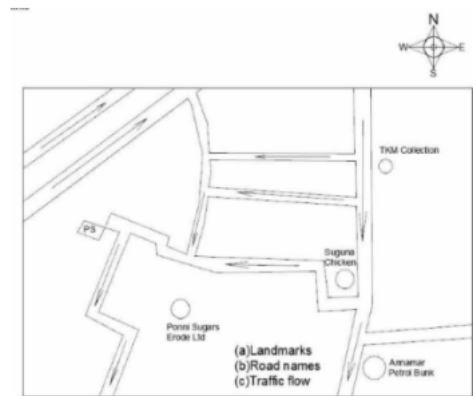

Key MAP View