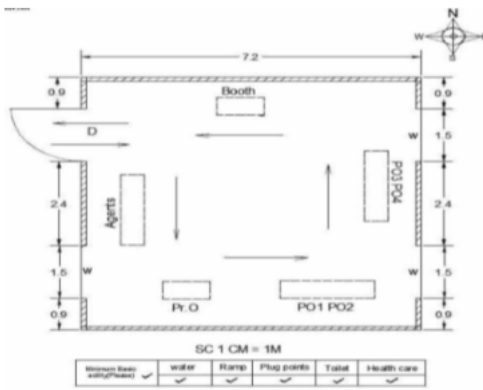

Google Map View

Polling Station Building Front View

Polling Station Front View

Cad View

Key MAP View

1 பெயர் : கோபிநாத்ராவு தந்தை பெயர் : கிருஷ்ணராஜிராவு வீட்டு எண் : 2 வயது : 71 பாலினம் : ஆண்	FSW7100332 Photo is available	2 பெயர் : மீனாபாய் கணவர் பெயர் : கோபிநாத்ராவு வீட்டு எண் : 2 வயது : 69 பாலினம் : பெண்	FSW7100324 Photo is available	3 பெயர் : ஜெகநாதன் இதரர் பெயர் : ஜெகநாதன் வீட்டு எண் : 2-2 வயது : 69 பாலினம் : ஆண்	RTW0542530 Photo is available
4 பெயர் : சஹனாஸ்பானு தந்தை பெயர் : ரஹ்மான் வீட்டு எண் : 3 வயது : 35 பாலினம் : பெண்	RTW1199389 Photo is available	5 பெயர் : லட்சுமிநாராயணன் தந்தை பெயர் : அங்கண்ண ஆச்சாரி வீட்டு எண் : 3-1 வயது : 72 பாலினம் : ஆண்	RTW1199397 Photo is available	6 பெயர் : முகமது தந்தை பெயர் : அமீஸா வீட்டு எண் : 3-6 வயது : 37 பாலினம் : ஆண்	RTW0541326 Photo is available
7 பெயர் : சென்பகவள்ளி கணவர் பெயர் : சுப்ரமணியம் வீட்டு எண் : 4 வயது : 80 பாலினம் : பெண்	RTW2207256 Photo is available	8 பெயர் : நசிமாபானு கணவர் பெயர் : பாபு வீட்டு எண் : 4,பார்வதி கிருஷ்ணா வீதி வயது : 45 பாலினம் : பெண்	RTW2928364 Photo is available	9 பெயர் : அருக்காணி கணவர் பெயர் : நல்லப்ப கவுண்டர் வீட்டு எண் : 5 வயது : 79 பாலினம் : பெண்	RTW2207264 Photo is available
10 பெயர் : மஞ்சளா தந்தை பெயர் : நல்லப்ப கவுண்டர் வீட்டு எண் : 5 வயது : 52 பாலினம் : பெண்	RTW2207272 Photo is available	11 பெயர் : மஞ்சளா கணவர் பெயர் : பாலாஜி வீட்டு எண் : 5 வயது : 43 பாலினம் : பெண்	RTW0112292 Photo is available	# 12 பெயர் : ஸ்ரீஹா ஜி தந்தை பெயர் : கோவிந்தராஜன் வீட்டு எண் : 5 வயது : 31 பாலினம் : பெண்	RTW1199439 Photo is available
13 பெயர் : கோவிந்தராஜன் ரா தந்தை பெயர் : ராமசாமி வீட்டு எண் : 5-6 வயது : 59 பாலினம் : ஆண்	RTW1665470 Photo is available	14 பெயர் : சந்தோஷ் தந்தை பெயர் : கோவிந்தராஜன் வீட்டு எண் : 5-6 வயது : 27 பாலினம் : ஆண்	RTW1650225 Photo is available	15 பெயர் : சுகா கணவர் பெயர் : கோவிந்தராஜன் வீட்டு எண் : 5-6 ன் ஏ வயது : 55 பாலினம் : பெண்	RTW1665355 Photo is available
16 பெயர் : சிவக்குமார் தந்தை பெயர் : தேவராஜ் வீட்டு எண் : 6 வயது : 40 பாலினம் : ஆண்	RTW1007400 Photo is available	17 பெயர் : நிஷா கணவர் பெயர் : சிவக்குமார் வீட்டு எண் : 6 வயது : 38 பாலினம் : பெண்	RTW1007418 Photo is available	18 பெயர் : சம்பத்ருமார் தந்தை பெயர் : சம்பத்ருமார் வீட்டு எண் : 7 வயது : 73 பாலினம் : ஆண்	FSW7098106 Photo is available
19 பெயர் : லதா கணவர் பெயர் : சம்பத்ருமார் வீட்டு எண் : 7 வயது : 66 பாலினம் : பெண்	FSW7098353 Photo is available	20 பெயர் : முருகேசன் தந்தை பெயர் : செங்கோட கவுண்டர் வீட்டு எண் : 7 வயது : 65 பாலினம் : ஆண்	RTW2207306 Photo is available	21 பெயர் : அருண்மார் தந்தை பெயர் : தங்கராஜ் வீட்டு எண் : 7-11 வயது : 45 பாலினம் : ஆண்	RTW1450063 Photo is available
22 பெயர் : விமலா கணவர் பெயர் : அருண்மார் வீட்டு எண் : 7-11 வயது : 42 பாலினம் : பெண்	RTW1587278 Photo is available	23 பெயர் : அஜய் கே தந்தை பெயர் : கண்ணன் கே வீட்டு எண் : 7/11 வயது : 24 பாலினம் : ஆண்	RTW2355600 Photo is available	24 பெயர் : கண்ணன் தந்தை பெயர் : கணபதி வீட்டு எண் : 7-14 வயது : 53 பாலினம் : ஆண்	FSW9236654 Photo is available
25 பெயர் : வசந்தா கணவர் பெயர் : கண்ணன் வீட்டு எண் : 7-14 வயது : 44 பாலினம் : பெண்	FSW9236647 Photo is available	26 பெயர் : ராஜலட்சுமி தந்தை பெயர் : ஜெகதீஷ் வீட்டு எண் : 7-16 வயது : 33 பாலினம் : பெண்	RTW0899054 Photo is available	27 பெயர் : சரஸ்வதி கணவர் பெயர் : பரமசிவம் வீட்டு எண் : 8 வயது : 79 பாலினம் : பெண்	RTW2207330 Photo is available
28 பெயர் : லலிதா தந்தை பெயர் : சங்கரசுப்புராமய்யர் வீட்டு எண் : 9 வயது : 76 பாலினம் : பெண்	RTW0541441 Photo is available	29 பெயர் : குமார் தந்தை பெயர் : ராமசாமி வீட்டு எண் : 9 வயது : 70 பாலினம் : ஆண்	RTW0541417 Photo is available	30 பெயர் : கோபால் தந்தை பெயர் : ஆரன் வீட்டு எண் : 9 வயது : 63 பாலினம் : ஆண்	FSW8892028 Photo is available