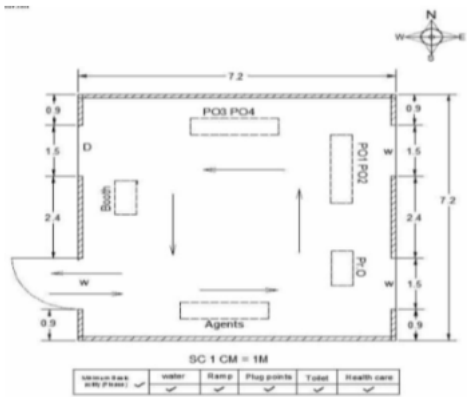

**Google Map View**

**Polling Station Building Front View**

**Polling Station Front View**

**Cad View**

**Key MAP View**

1 பெயர் : சாலமன் தந்தை பெயர் : ஜேசுதாஸ் வீட்டு எண் : 2 வயது : 62 பாலினம் : ஆண்	FSW3590437 Photo is available	2 பெயர் : ஆன்ரு பென்னிதாமஸ் தாயின் பெயர் : சாலமன் வீட்டு எண் : 2 வயது : 29 பாலினம் : ஆண்	RTW1650266 Photo is available	Q 3 பெயர் : ஹரிஹரஅய்யர் தந்தை பெயர் : நாராயணன்அய்யர் வீட்டு எண் : 3-15 வயது : 64 பாலினம் : ஆண்	RTW1007855 Photo is available
4 பெயர் : நாராயணன் ஏசு தந்தை பெயர் : ஹரிஹரஅய்யர் வீட்டு எண் : 3/15 வயது : 33 பாலினம் : ஆண்	RTW1007863 Photo is available	5 பெயர் : பிரவீணா தந்தை பெயர் : ஆனந்தன் வீட்டு எண் : 23 வயது : 25 பாலினம் : பெண்	RTW2355808 Photo is available	6 பெயர் : ஷீலா கணவர் பெயர் : ஆரோக்கியசாமி வீட்டு எண் : 25A வயது : 50 பாலினம் : பெண்	FSW8058661 Photo is available
# 7 பெயர் : அருண்பாண்டியன் சி தந்தை பெயர் : சித்திரன் வீட்டு எண் : 44 வயது : 28 பாலினம் : ஆண்	RTW2355964 Photo is available	S2 8 பெயர் : உமா செளந்திரா கணவர் பெயர் : கதிஸ் குமார் வீட்டு எண் : 45 வயது : 49 பாலினம் : பெண்	RTW1277334 Photo is available	9 பெயர் : தீப்பிரியா கணவர் பெயர் : மனோஜ் வீட்டு எண் : 53 எல் ஐ சி நகர் வயது : 35 பாலினம் : பெண்	RTW0899310 Photo is available
10 பெயர் : கோபிநாத் பிரசாத் தந்தை பெயர் : நாகராஜன் வீட்டு எண் : 67/1 வயது : 41 பாலினம் : ஆண்	RTW1199686 Photo is available	11 பெயர் : மனோஜ் சா பூ தந்தை பெயர் : பூபதி ராஜா கு ச வீட்டு எண் : 123/9 வயது : 29 பாலினம் : ஆண்	RTW1800101 Photo is available	12 பெயர் : ராசத்தி கணவர் பெயர் : கதிர்வேல் வீட்டு எண் : 128-3 வயது : 38 பாலினம் : பெண்	RTW1007830 Photo is available
13 பெயர் : நவீன் குமார் ர தந்தை பெயர் : ரகுசந்திரன் வீட்டு எண் : 137/1/2 வயது : 38 பாலினம் : ஆண்	RTW0543603 Photo is available	14 பெயர் : தீபிகா சீ கணவர் பெயர் : நவீன் குமார் ர வீட்டு எண் : 137/1/2 வயது : 31 பாலினம் : பெண்	RTW2645141 Photo is available	15 பெயர் : வெ திரிஷா தந்தை பெயர் : அ வெங்கடேஷ் வீட்டு எண் : 152 பீ. மரகதம் தெரு வயது : 21 பாலினம் : பெண்	RTW2710283 Photo is available
16 பெயர் : கீதா கணவர் பெயர் : ரவிக்குமார் வீட்டு எண் : 170/22 வயது : 59 பாலினம் : பெண்	FSW9056334 Photo is available	17 பெயர் : பவுன்ராஜ் தந்தை பெயர் : கருப்பையா வீட்டு எண் : 183/2 சண்முகதாய் இல்லம் வயது : 48 பாலினம் : ஆண்	RTW0115121 Photo is available	18 பெயர் : தீ.பிரவீன் தந்தை பெயர் : வே.ந.தீர்த்தகிரி வீட்டு எண் : 195/B வயது : 26 பாலினம் : ஆண்	RTW2495133 Photo is available
19 பெயர் : வே.தீ.நவீன்குமார் தந்தை பெயர் : வே.ந.தீர்த்தகிரி வீட்டு எண் : 195/B வயது : 24 பாலினம் : ஆண்	RTW2495158 Photo is available	20 பெயர் : ராஜேஸ் பைபாய் தந்தை பெயர் : பிஸ்வநாத்பொய்யாய் வீட்டு எண் : 199 வயது : 51 பாலினம் : ஆண்	RTW0114652 Photo is available	21 பெயர் : ஜெயந்தி கணவர் பெயர் : ரமேஷ் வீட்டு எண் : 212c வயது : 46 பாலினம் : பெண்	RTW1277466 Photo is available
22 பெயர் : ஜோஸ்மி தந்தை பெயர் : ஜார்ஜ் வீட்டு எண் : 213e வயது : 27 பாலினம் : பெண்	RTW1650282 Photo is available	23 பெயர் : ஜார்ஜ் தந்தை பெயர் : சவரிமுத்து வீட்டு எண் : 213-D வயது : 61 பாலினம் : ஆண்	RTW1114479 Photo is available	S 24 பெயர் : அனிதா கணவர் பெயர் : செல்வினஜெயசந்திரா வீட்டு எண் : 213D வயது : 43 பாலினம் : பெண்	RTW1007905 Photo is available
25 பெயர் : ஜோசஃப் மனோகரன் தந்தை பெயர் : டேனியல் க நாயகம் வீட்டு எண் : 222 வயது : 24 பாலினம் : ஆண்	RTW2355832 Photo is available	26 பெயர் : சரவணக்குமார் தந்தை பெயர் : சின்னசாமி வீட்டு எண் : 224B வயது : 58 பாலினம் : ஆண்	RTW2210987 Photo is available	27 பெயர் : பிரமேலதா கணவர் பெயர் : சரவணக்குமார் வீட்டு எண் : 224B வயது : 55 பாலினம் : பெண்	RTW2210995 Photo is available
28 பெயர் : அனுப்ரீத்தி தந்தை பெயர் : சரவணக்குமார் வீட்டு எண் : 224B வயது : 28 பாலினம் : பெண்	RTW1449552 Photo is available	29 பெயர் : கனகவல்லி கணவர் பெயர் : சுந்தரலிங்கம் வீட்டு எண் : 225 வயது : 50 பாலினம் : பெண்	RTW1114586 Photo is available	30 பெயர் : பிரியங்கா தந்தை பெயர் : சுந்தரலிங்கம் வீட்டு எண் : 225 வயது : 29 பாலினம் : பெண்	RTW1114594 Photo is available