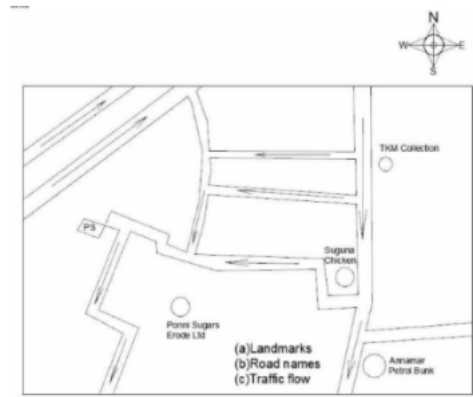

Key MAP View