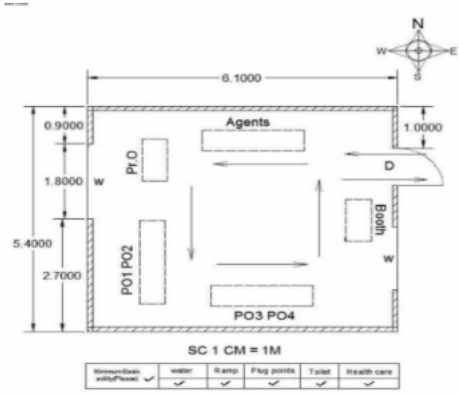

Google Map View

Polling Station Building Front View

Polling Station Front View

Cad View

Key MAP View

<p>S2 1</p> <p>பெயர் : கார்த்திகேயன் பா தந்தை பெயர்: பாலசுப்பிரமணியம் அ வீட்டு எண் : 1 வயது : 34 பாலினம் : ஆண்</p> <p>SCF0851618</p> <p>Photo is available</p>	<p>2</p> <p>பெயர் : ஆறுமுகம் தந்தை பெயர்: சுப்பிரமணி வீட்டு எண் : 1/2 வயது : 42 பாலினம் : ஆண்</p> <p>UJV0406264</p> <p>Photo is available</p>	<p>3</p> <p>பெயர் : வளர்மதி தந்தை பெயர்: முருகன் வீட்டு எண் : 1/2 வயது : 36 பாலினம் : பெண்</p> <p>UJV0706663</p> <p>Photo is available</p>
<p>4</p> <p>பெயர் : நாராயணன் தந்தை பெயர்: பரமசிவன் வீட்டு எண் : 2 வயது : 61 பாலினம் : ஆண்</p> <p>RTW2697233</p> <p>Photo is available</p>	<p>5</p> <p>பெயர் : விக்னேஷ் தந்தை பெயர்: ரவி வீட்டு எண் : 2\3 வயது : 29 பாலினம் : ஆண்</p> <p>RTW2657872</p> <p>Photo is available</p>	<p>6</p> <p>பெயர் : முமின் ஜா தந்தை பெயர்: ஜமீர் அஹமது வீட்டு எண் : 3,எஸ் ஜே ஜே ஸ் காலனி 3வது தெர வயது : 20 பாலினம் : பெண்</p> <p>RTW2911212</p> <p>Photo is available</p>
<p>7</p> <p>பெயர் : அர்சர் அஹமத் தந்தை பெயர்: ஜலில்கான் வீட்டு எண் : 4 வயது : 53 பாலினம் : ஆண்</p> <p>RTW1348895</p> <p>Photo is available</p>	<p>8</p> <p>பெயர் : ஆயிஷா கணவர் பெயர்: அன்சரர் அஹமத் வீட்டு எண் : 4 வயது : 46 பாலினம் : பெண்</p> <p>RTW1348903</p> <p>Photo is available</p>	<p>9</p> <p>பெயர் : சபரிகரசி தந்தை பெயர்: செல்வகுமார் வீட்டு எண் : 5/2/14 வயது : 49 பாலினம் : பெண்</p> <p>FSW9204900</p> <p>Photo is available</p>
<p>10</p> <p>பெயர் : மோகனப்பிரியா கணவர் பெயர்: சசிகுமார் வீட்டு எண் : 5/5 வயது : 36 பாலினம் : பெண்</p> <p>RTW2696276</p> <p>Photo is available</p>	<p>S 11</p> <p>பெயர் : சங்கீதா ராமசுந்திரன் கணவர் பெயர்: பாரதிசுண்ணன் வீட்டு எண் : 5 கேம் வயது : 36 பாலினம் : பெண்</p> <p>RTW2678951</p> <p>Photo is available</p>	<p># 12</p> <p>பெயர் : ராஜாராஜன் பரதன் தந்தை பெயர்: பரதன் வீட்டு எண் : 6 வயது : 59 பாலினம் : ஆண்</p> <p>RTW2692648</p> <p>Photo is available</p>
<p>13</p> <p>பெயர் : பிரியா கணவர் பெயர்: சாந்தா குமார் சாந்தா குமார் வீட்டு எண் : 6 வயது : 49 பாலினம் : பெண்</p> <p>RTW2455368</p> <p>Photo is available</p>	<p>14</p> <p>பெயர் : அபடதுல்பாஸித் தந்தை பெயர்: அப்துல்ரசாக் வீட்டு எண் : 06 வயது : 41 பாலினம் : ஆண்</p> <p>RTW0524512</p> <p>Photo is available</p>	<p>15</p> <p>பெயர் : நூருன்னிசா தந்தை பெயர்: கலீல் வீட்டு எண் : 06 வயது : 35 பாலினம் : பெண்</p> <p>RHB0463497</p> <p>Photo is available</p>
<p>16</p> <p>பெயர் : கீர்த்தனா தந்தை பெயர்: பிரபாகரன் வீட்டு எண் : 6 வயது : 26 பாலினம் : பெண்</p> <p>RTW2484517</p> <p>Photo is available</p>	<p># 17</p> <p>பெயர் : ரேகா ஸ்ரீ ப ரா தந்தை பெயர்: ராஜாராஜன் வீட்டு எண் : 6 வயது : 26 பாலினம் : பெண்</p> <p>RTW2692796</p> <p>Photo is available</p>	<p>18</p> <p>பெயர் : வெங்கடேஷ் தந்தை பெயர்: முருகேசன் வீட்டு எண் : 6-80 வயது : 28 பாலினம் : ஆண்</p> <p>RTW1505700</p> <p>Photo is available</p>
<p>19</p> <p>பெயர் : கௌதம் தந்தை பெயர்: வெங்கடேஷ் வீட்டு எண் : 6-ஏ வயது : 20 பாலினம் : ஆண்</p> <p>RTW2751261</p> <p>Photo is available</p>	<p>20</p> <p>பெயர் : ஸ்ரீ சந்தோஷ் தந்தை பெயர்: சுந்தரராஜன் வீட்டு எண் : 6,திருப்பதி கார்டன் 1 வயது : 20 பாலினம் : ஆண்</p> <p>RTW2848356</p> <p>Photo is available</p>	<p>21</p> <p>பெயர் : சாலா ச கணவர் பெயர்: கோவிந்தராஜ் வீட்டு எண் : 9 வயது : 37 பாலினம் : பெண்</p> <p>RTW2737278</p> <p>Photo is available</p>
<p>22</p> <p>பெயர் : ஆசைதம்பி வெ தந்தை பெயர்: வெங்கடேஷ் வீட்டு எண் : 9E வயது : 25 பாலினம் : ஆண்</p> <p>RTW2439826</p> <p>Photo is available</p>	<p>23</p> <p>பெயர் : கற்பகம் கணவர் பெயர்: பிரகாஷ் வீட்டு எண் : 10 வயது : 43 பாலினம் : பெண்</p> <p>RTW2679694</p> <p>Photo is available</p>	<p>24</p> <p>பெயர் : சுனிதா ஸ்ரீ சிவகுமார் தந்தை பெயர்: சிவகுமார் வீட்டு எண் : 10 வயது : 20 பாலினம் : பெண்</p> <p>RTW2860930</p> <p>Photo is available</p>
<p>S 25</p> <p>பெயர் : கிருஷ்ணன் தந்தை பெயர்: சாமராஜ் வீட்டு எண் : 10/4 வயது : 47 பாலினம் : ஆண்</p> <p>RTW1587377</p> <p>Photo is available</p>	<p>S 26</p> <p>பெயர் : ஜானகி கணவர் பெயர்: கிருஷ்ணன் வீட்டு எண் : 10/4 வயது : 41 பாலினம் : பெண்</p> <p>RTW1587211</p> <p>Photo is available</p>	<p>27</p> <p>பெயர் : சுபஸ்ரீ சிவகுமார் தந்தை பெயர்: சிவகுமார் வீட்டு எண் : 10,ஈ எம் முத்துக்குமாரசாமி வீ வயது : 21 பாலினம் : பெண்</p> <p>RTW2842458</p> <p>Photo is available</p>
<p>28</p> <p>பெயர் : சத்யா தந்தை பெயர்: கோபாலகிருஷ்ணன் வீட்டு எண் : 12 வயது : 32 பாலினம் : பெண்</p> <p>RTW1199991</p> <p>Photo is available</p>	<p># 29</p> <p>பெயர் : இராம் பிரகாஷ் ம் தந்தை பெயர்: முத்துகோபால் வீட்டு எண் : 12/1 வயது : 33 பாலினம் : ஆண்</p> <p>RTW1194703</p> <p>Photo is available</p>	<p>30</p> <p>பெயர் : வென்னிலா கணவர் பெயர்: பிரமோத் வீட்டு எண் : 13 வயது : 40 பாலினம் : பெண்</p> <p>XUY0260182</p> <p>Photo is available</p>