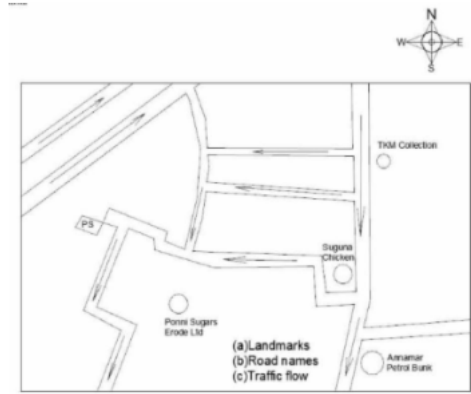

Key MAP View