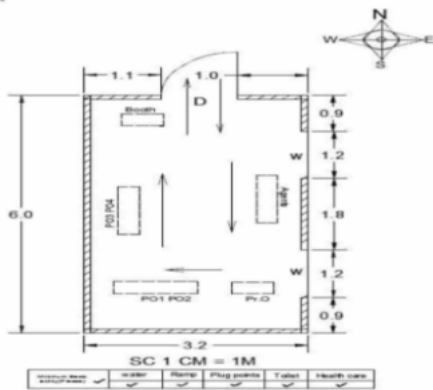

Google Map View

Polling Station Building Front View

Polling Station Front View

Cad View

Key MAP View

1 பெயர் : ஜெகதீஸ்வரன் தந்தை பெயர்: நல்லப்பகவுண்டர் வீட்டு எண் : 1 வயது : 71 பாலினம் : ஆண் Photo is available	RTW1810050	2 பெயர் : செல்லம்மாள் கணவர் பெயர்: ஜெகதீஸ்வரன் வீட்டு எண் : 1 வயது : 67 பாலினம் : பெண் Photo is available	RTW1807551	3 பெயர் : கார்த்திக் தந்தை பெயர்: ஜெகதீஸ்வரன் வீட்டு எண் : 1 வயது : 47 பாலினம் : ஆண் Photo is available	FSW3614401
4 பெயர் : சிவபாக்கியம் கணவர் பெயர்: சொர்ணவடிவேல் வீட்டு எண் : 2 வயது : 65 பாலினம் : பெண் Photo is available	RTW1709724	5 பெயர் : விஜயநிர்மலா கணவர் பெயர்: காத்தவராயன் வீட்டு எண் : 2 வயது : 57 பாலினம் : பெண் Photo is available	RTW2159051	6 பெயர் : சாவித்திரி.ச கணவர் பெயர்: சரவணன்.பா வீட்டு எண் : 2 வயது : 55 பாலினம் : பெண் Photo is available	RTW2580884
7 பெயர் : தூர்க்காந்தினி குமரேசன் கணவர் பெயர்: கிருபாகரன்.ச வீட்டு எண் : 02 வயது : 29 பாலினம் : பெண் Photo is available	RTW2579977	8 பெயர் : பூசப்பன் தந்தை பெயர்: பழனியப்பக்கவுண்டர் வீட்டு எண் : 3 வயது : 58 பாலினம் : ஆண் Photo is available	RTW1587872	9 பெயர் : மீனாகுமாரி கணவர் பெயர்: பூசப்பன் வீட்டு எண் : 3 வயது : 56 பாலினம் : பெண் Photo is available	RTW1587930
10 பெயர் : ராதாகிருஷ்ணன் தந்தை பெயர்: அப்பாவு வீட்டு எண் : 3 வயது : 47 பாலினம் : ஆண் Photo is available	RTW2580009	11 பெயர் : சென்பகம் அப்புக்குட்டி கணவர் பெயர்: ராதாகிருஷ்ணன் வீட்டு எண் : 3 வயது : 45 பாலினம் : பெண் Photo is available	RTW2579985	12 பெயர் : சோனா தந்தை பெயர்: வடிவேல் வீட்டு எண் : 3/4 வயது : 22 பாலினம் : பெண் Photo is available	RTW2628022
13 பெயர் : நிர்மலாதேவி சா கணவர் பெயர்: சாமிநாதன் கோ கா வீட்டு எண் : 3 காந்திஜி வீதி வயது : 54 பாலினம் : பெண் Photo is available	FSW6952220	14 பெயர் : அபிநிவேஷ் சா தந்தை பெயர்: சாமிநாதன் கோ கா வீட்டு எண் : 3 காந்திஜி வீதி வயது : 22 பாலினம் : ஆண் Photo is available	RTW2631026	15 பெயர் : சாமிநாதன் கோ க தந்தை பெயர்: கருப்பண்ணன் கோ சா வீட்டு எண் : 3 காந்திஜி வீதி வயது : 65 பாலினம் : ஆண் Photo is available	FSW6952212
16 பெயர் : ராமகுமாரி கணவர் பெயர்: முருகேஷ் வீட்டு எண் : 5 வயது : 66 பாலினம் : பெண் Photo is available	RTW2159069	S2 17 பெயர் : மோ அரவிந்த குமார் தந்தை பெயர்: மோகனசுந்தரம் வீட்டு எண் : 6/4 வயது : 31 பாலினம் : ஆண் Photo is available	RTW2640175	18 பெயர் : ஜீவானந்தம் கணேசன் தந்தை பெயர்: கணேசன் வீட்டு எண் : 6/4 காந்திஜி வீதி வயது : 52 பாலினம் : ஆண் Photo is available	RTW2699718
19 பெயர் : மைதிலி மா கணவர் பெயர்: ஜீவானந்தம் வீட்டு எண் : 6, காந்திஜி வீதி வயது : 49 பாலினம் : பெண் Photo is available	RTW2699528	20 பெயர் : விக்கேஷ் ரா தந்தை பெயர்: ராஜேந்திரன் வீட்டு எண் : 7 வயது : 30 பாலினம் : ஆண் Photo is available	RTW1349406	21 பெயர் : சுகன்யா தந்தை பெயர்: மணி வீட்டு எண் : 7 வயது : 27 பாலினம் : பெண் Photo is available	YAK2095008
22 பெயர் : இலக்கியா தந்தை பெயர்: பெரியசாமி வீட்டு எண் : 7 வயது : 22 பாலினம் : பெண் Photo is available	RTW2623478	23 பெயர் : சத்யாதேவி கணவர் பெயர்: ராஜேந்திரன் வீட்டு எண் : 7-8 வயது : 47 பாலினம் : பெண் Photo is available	RTW0117697	24 பெயர் : ராஜேந்திரன் தந்தை பெயர்: பொங்கியண்ணன் வீட்டு எண் : 8 வயது : 62 பாலினம் : ஆண் Photo is available	RTW2159077
25 பெயர் : பிரியாங்கா தந்தை பெயர்: முருகேசன் வீட்டு எண் : 8/9 வயது : 26 பாலினம் : பெண் Photo is available	RTW2480929	26 பெயர் : ஹரி பிரசாத் தந்தை பெயர்: முருகேசன் வீட்டு எண் : 8/9 வயது : 23 பாலினம் : ஆண் Photo is available	RTW2480754	27 பெயர் : வேலுச்சாமி தந்தை பெயர்: பொன்னுச்சாமி வீட்டு எண் : 9 வயது : 59 பாலினம் : ஆண் Photo is available	RTW0346213
28 பெயர் : அம்சவள்ளி கணவர் பெயர்: சக்திவேல் வீட்டு எண் : 9 வயது : 54 பாலினம் : பெண் Photo is available	RTW1349190	29 பெயர் : விஜயா கணவர் பெயர்: வேலுச்சாமி வீட்டு எண் : 9 வயது : 49 பாலினம் : பெண் Photo is available	RTW0309088	30 பெயர் : பரத்வாஜ் தந்தை பெயர்: பத்மநாபன் வீட்டு எண் : 9 வயது : 25 பாலினம் : ஆண் Photo is available	RTW1709567