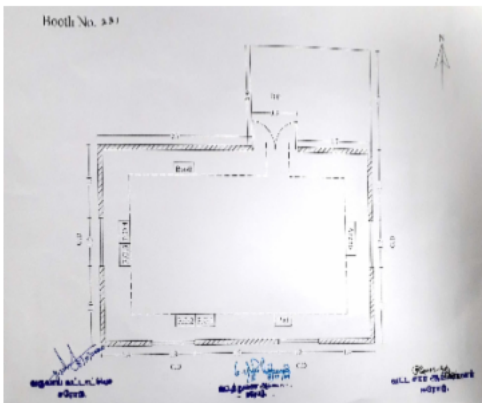

Google Map View

Polling Station Building Front View

Polling Station Front View

Cad View

Key MAP View

1 பெயர் : சசிரேகா தந்தை பெயர்: சந்திராமோகன் வீட்டு எண் : 10/11 வயது : 50 பாலினம் : பெண் Photo is available RTW2520674	2 பெயர் : மைதிலி கணவர் பெயர்: ராஜேஷ் வீட்டு எண் : 14/124 வயது : 28 பாலினம் : பெண் Photo is available RTW2474666	3 பெயர் : வேணுகோபால் தந்தை பெயர்: வேலாயுத நாயர் வீட்டு எண் : 18 ஏ வயது : 71 பாலினம் : ஆண் Photo is available RTW2827004
4 பெயர் : லலிதா கணவர் பெயர்: வேணுகோபால் வீட்டு எண் : 18 ஏ வயது : 63 பாலினம் : பெண் Photo is available RTW2828150	5 பெயர் : சொப்னா கணவர் பெயர்: ஜோனாஸ் வீட்டு எண் : 18 ஏ வயது : 39 பாலினம் : பெண் Photo is available RTW0118083	6 பெயர் : ஹரீப் ராஜா இ தந்தை பெயர்: இஸ்மாயில் வீட்டு எண் : 22 வயது : 50 பாலினம் : ஆண் Photo is available RTW0548206
7 பெயர் : சானியா ப தந்தை பெயர்: பஷீர் முஹம்மது சா வீட்டு எண் : 23 வயது : 20 பாலினம் : பெண் Photo is available RTW2882496	8 பெயர் : புவனேஸ்வரன் தந்தை பெயர்: காசிஅண்ணன் வீட்டு எண் : 25 வயது : 66 பாலினம் : ஆண் Photo is available RTW1710193	9 பெயர் : நந்தா குமார் தந்தை பெயர்: சக்திவேல் வீட்டு எண் : 27 வயது : 25 பாலினம் : ஆண் Photo is available RTW1710201
10 பெயர் : சாந்தி கணவர் பெயர்: சண்முகம் வீட்டு எண் : 30-1 வயது : 53 பாலினம் : பெண் Photo is available RTW1588359	11 பெயர் : யசோதா ரா கணவர் பெயர்: ராஜ வீட்டு எண் : 38 வயது : 49 பாலினம் : பெண் Photo is available RTW2817450	12 பெயர் : நாட்ராயன் தந்தை பெயர்: நாச்சிமுத்துகவுண்டர் வீட்டு எண் : 52 வயது : 66 பாலினம் : ஆண் Photo is available FSW3910312
13 பெயர் : சிவகாமி கணவர் பெயர்: ராமசாமி வீட்டு எண் : 52 வயது : 62 பாலினம் : பெண் Photo is available RTW2168938	14 பெயர் : சியாமளாதேவி கணவர் பெயர்: நாட்ராயன் வீட்டு எண் : 52 வயது : 58 பாலினம் : பெண் Photo is available FSW9316233	15 பெயர் : ஜனனி தந்தை பெயர்: நாட்ராயன் வீட்டு எண் : 52 வயது : 36 பாலினம் : பெண் Photo is available FSW9316241
16 பெயர் : சுவாதி தந்தை பெயர்: நாட்ராயன் வீட்டு எண் : 52 வயது : 32 பாலினம் : பெண் Photo is available RTW1009034	17 பெயர் : விஷால் தி விஷால் தி தந்தை பெயர்: அப்பா திருமூர்த்தி வீட்டு எண் : 54 வயது : 21 பாலினம் : ஆண் Photo is available RTW2773133	18 பெயர் : கனகராஜ் தந்தை பெயர்: மருதமுத்து வீட்டு எண் : 55 வயது : 75 பாலினம் : ஆண் Photo is available RTW0548503
19 பெயர் : பிரேமா கணவர் பெயர்: கனகராஜ் வீட்டு எண் : 55 வயது : 70 பாலினம் : பெண் Photo is available RTW0548511	20 பெயர் : முருகன் தந்தை பெயர்: பொன்னுசாமி வீட்டு எண் : 55 வயது : 49 பாலினம் : ஆண் Photo is available RTW0901413	21 பெயர் : ராசம்மாள் கணவர் பெயர்: முத்துசாமி வீட்டு எண் : 55 வயது : 47 பாலினம் : பெண் Photo is available RTW0901421
22 பெயர் : சாந்தி கணவர் பெயர்: ராஜா வீட்டு எண் : 55 வயது : 33 பாலினம் : பெண் Photo is available RTW0901637	23 பெயர் : பாப்பாத்தி கணவர் பெயர்: சின்னசாமி வீட்டு எண் : 56 வயது : 78 பாலினம் : பெண் Photo is available RTW2168946	24 பெயர் : சக்திவேல் தந்தை பெயர்: சின்னசாமி வீட்டு எண் : 56 வயது : 56 பாலினம் : ஆண் Photo is available RTW2168953
25 பெயர் : திருமூர்த்தி தந்தை பெயர்: சின்னசாமி வீட்டு எண் : 56 வயது : 55 பாலினம் : ஆண் Photo is available RTW2168961	26 பெயர் : ஜானகி கணவர் பெயர்: சக்திவேல் வீட்டு எண் : 56 வயது : 50 பாலினம் : பெண் Photo is available FSW5132899	27 பெயர் : லாவண்யா கணவர் பெயர்: திருமூர்த்தி வீட்டு எண் : 56 வயது : 48 பாலினம் : பெண் Photo is available FSW5134150
28 பெயர் : டைட்டல் தந்தை பெயர்: ரகுநாதன் ரகுநாதன் வீட்டு எண் : 56 வயது : 30 பாலினம் : ஆண் Photo is available RTW2888949	29 பெயர் : ரஞ்சனி தந்தை பெயர்: சக்திவேல் வீட்டு எண் : 56 வயது : 28 பாலினம் : பெண் Photo is available RTW1448596	30 பெயர் : ரம்யா தந்தை பெயர்: சக்திவேல் வீட்டு எண் : 56 வயது : 28 பாலினம் : பெண் Photo is available RTW1448588