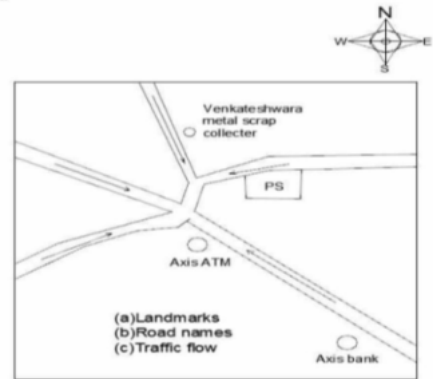

Key MAP View