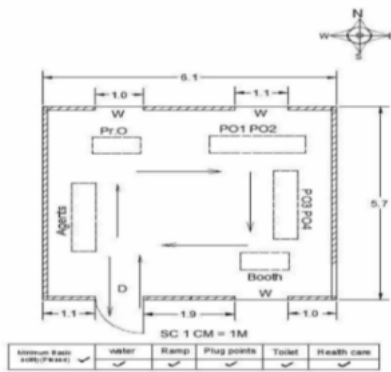

Google Map View

Polling Station Building Front View

Polling Station Front View

Cad View

Key MAP View

1 பெயர் : சுப்பரமணி தந்தை பெயர்: கருப்புசாமி வீட்டு எண் : 1 வயது : 74 பாலினம் : ஆண்	RTW0683722 Photo is available	2 பெயர் : சின்னச்சாமி தந்தை பெயர்: குப்புசாமி நாயக்கர் வீட்டு எண் : 1 வயது : 66 பாலினம் : ஆண்	RTW1864438 Photo is available	3 பெயர் : நாகம்மாள் கணவர் பெயர்: சின்னச்சாமி வீட்டு எண் : 1 வயது : 61 பாலினம் : பெண்	RTW1864446 Photo is available
4 பெயர் : ராணி கணவர் பெயர்: சேகர் வீட்டு எண் : 1 வயது : 59 பாலினம் : பெண்	RTW0679266 Photo is available	5 பெயர் : சக்திவேல் தந்தை பெயர்: பொம்மநாயக்கர் வீட்டு எண் : 1 வயது : 38 பாலினம் : ஆண்	RTW1517333 Photo is available	6 பெயர் : ரேவதி கணவர் பெயர்: சக்திவேல் வீட்டு எண் : 1 வயது : 33 பாலினம் : பெண்	RTW1517390 Photo is available
7 பெயர் : வேலுசாமி தந்தை பெயர்: வேலுசாமி வீட்டு எண் : 1 வயது : 25 பாலினம் : ஆண்	RTW1678341 Photo is available	8 பெயர் : தாமோதரன். சி தந்தை பெயர்: சின்னமுத்துநாயக்கர் வீட்டு எண் : 1 வயது : 20 பாலினம் : ஆண்	RTW2883965 Photo is available	9 பெயர் : பழனிச்சாமி தந்தை பெயர்: ரங்கசாமி வீட்டு எண் : 1-165 வயது : 32 பாலினம் : ஆண்	RTW0938852 Photo is available
10 பெயர் : பழனிச்சாமி தந்தை பெயர்: பொம்மன் நாயக்கர் வீட்டு எண் : 2 வயது : 45 பாலினம் : ஆண்	RTW1864461 Photo is available	11 பெயர் : சின்னம்மாள் கணவர் பெயர்: பொம்மநாயக்கர் வீட்டு எண் : 2-1 வயது : 66 பாலினம் : பெண்	RTW1042027 Photo is available	12 பெயர் : கவிதா தந்தை பெயர்: பழனிசாமி வீட்டு எண் : 2-1 வயது : 35 பாலினம் : பெண்	RTW1041979 Photo is available
S 13 பெயர் : கவிதா கணவர் பெயர்: பூபதி வீட்டு எண் : 2/384 ஆஈ வயது : 43 பாலினம் : பெண்	RTW2469146 Photo is available	14 பெயர் : மாரக்காள் கணவர் பெயர்: முத்து நாயக்கர் வீட்டு எண் : 3 வயது : 76 பாலினம் : பெண்	RTW1864479 Photo is available	15 பெயர் : தனசேகரன் தந்தை பெயர்: சின்னச்சாமி வீட்டு எண் : 4 வயது : 37 பாலினம் : ஆண்	RTW1377332 Photo is available
16 பெயர் : சந்திரிகா கணவர் பெயர்: தனசேகர் வீட்டு எண் : 4 வயது : 32 பாலினம் : பெண்	RTW1377183 Photo is available	17 பெயர் : பழனிச்சாமி தந்தை பெயர்: மாசநாயக்கர் வீட்டு எண் : 5 வயது : 50 பாலினம் : ஆண்	FSW7529720 Photo is available	18 பெயர் : பொம்மியம்மாள் கணவர் பெயர்: பழனிச்சாமி வீட்டு எண் : 5 வயது : 45 பாலினம் : பெண்	FSW6049027 Photo is available
19 பெயர் : திவாகர் தந்தை பெயர்: முருகேசன் வீட்டு எண் : 5 வயது : 30 பாலினம் : ஆண்	RTW1041946 Photo is available	20 பெயர் : வெங்கடேஷ் தந்தை பெயர்: பழனி சாமி வீட்டு எண் : 5 வயது : 24 பாலினம் : ஆண்	RTW2373322 Photo is available	21 பெயர் : வெ நித்யா கணவர் பெயர்: வெங்கடேஷ் வீட்டு எண் : 5 வயது : 22 பாலினம் : பெண்	RTW2746345 Photo is available
22 பெயர் : ரோகினி ப தந்தை பெயர்: பழனிசாமி வீட்டு எண் : 5 வயது : 21 பாலினம் : பெண்	RTW2746246 Photo is available	23 பெயர் : கே.சதீஷ் தந்தை பெயர்: கண்ணன் வீட்டு எண் : 5/278 வயது : 28 பாலினம் : ஆண்	RTW1729631 Photo is available	24 பெயர் : கண்ணன் தந்தை பெயர்: கணேசன் வீட்டு எண் : 5-593 வயது : 50 பாலினம் : ஆண்	RTW1299700 Photo is available
25 பெயர் : ராமாயி கணவர் பெயர்: மார நாயக்கர் வீட்டு எண் : 6 வயது : 76 பாலினம் : பெண்	RTW1864487 Photo is available	26 பெயர் : சரிதா கணவர் பெயர்: மாரியப்பன் வீட்டு எண் : 6 வயது : 42 பாலினம் : பெண்	RTW1041839 Photo is available	27 பெயர் : ஸ்ருதி தந்தை பெயர்: சுந்தரராஜன் வீட்டு எண் : 6 வயது : 30 பாலினம் : பெண்	RTW1041888 Photo is available
28 பெயர் : சா.தமிழரசன் தந்தை பெயர்: சாமிநாதன் வீட்டு எண் : 6/95 வயது : 49 பாலினம் : ஆண்	RTW2598472 Photo is available	29 பெயர் : ஆ.கீதா கணவர் பெயர்: தமிழரசன் வீட்டு எண் : 6/95 வயது : 46 பாலினம் : பெண்	RTW2598274 Photo is available	30 பெயர் : பெனிஷா மு தாயின் பெயர்: விஜயலக்ஷ்மி வீட்டு எண் : 6/198 வயது : 21 பாலினம் : பெண்	RTW2878783 Photo is available