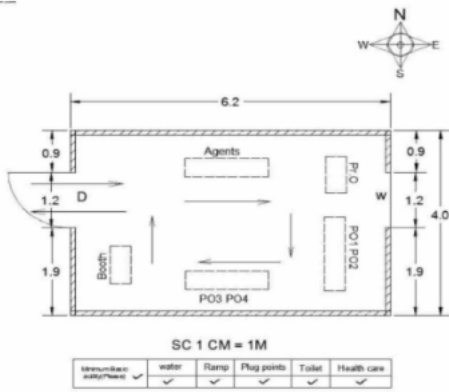

Google Map View

Polling Station Building Front View

Polling Station Front View

Cad View

Key MAP View

1 பெயர் : சீனிவாசன் தந்தை பெயர்: மாரிமுத்து வீட்டு எண் : 1 வயது : 83 பாலினம் : ஆண் Photo is available	FSW2921799	2 பெயர் : கீதா கணவர் பெயர்: சீனிவாசன் வீட்டு எண் : 1 வயது : 73 பாலினம் : பெண் Photo is available	RTW2169373	3 பெயர் : பூந்தர் தந்தை பெயர்: சீனிவாசன் வீட்டு எண் : 1 வயது : 56 பாலினம் : ஆண் Photo is available	RTW2169381
4 பெயர் : ராசுபிரசாத் தந்தை பெயர்: பார்த்தசாரதி வீட்டு எண் : 1 வயது : 55 பாலினம் : ஆண் Photo is available	RTW1588656	5 பெயர் : ரூபன் ரத்தின ராஜ் தந்தை பெயர்: பரமசிவம் வீட்டு எண் : 1 வயது : 30 பாலினம் : ஆண் Photo is available	RTW1117837	6 பெயர் : மோகன் ராஜ் தி தந்தை பெயர்: திருஞான சுந்தரம் வீட்டு எண் : 1 வயது : 26 பாலினம் : ஆண் Photo is available	RTW1668268
7 பெயர் : பாஸ்கர் சா தந்தை பெயர்: சாமுவேல் நாடார் வீட்டு எண் : 1/10 வயது : 65 பாலினம் : ஆண் Photo is available	RTW2825974	8 பெயர் : சித்ரா கணவர் பெயர்: சாரதி கணேஷ் வீட்டு எண் : 1/134 வயது : 36 பாலினம் : பெண் Photo is available	RTW2690477	9 பெயர் : மேரி ஜோஸப்பின் கணவர் பெயர்: ஜெகந்நாதன் வீட்டு எண் : 1-197 வயது : 74 பாலினம் : பெண் Photo is available	RTW0121541
10 பெயர் : மரிய நித்யா தந்தை பெயர்: ஜெகந்நாதன் வீட்டு எண் : 1-197 வயது : 45 பாலினம் : பெண் Photo is available	RTW0121566	11 பெயர் : மரிய ஆஷா தந்தை பெயர்: ஜெகந்நாதன் வீட்டு எண் : 1-197 வயது : 39 பாலினம் : பெண் Photo is available	RTW0121558	12 பெயர் : சுரேஷ் தந்தை பெயர்: சீனிவாசன் வீட்டு எண் : 1A வயது : 52 பாலினம் : ஆண் Photo is available	RTW2169399
13 பெயர் : வனிதாமலர் கணவர் பெயர்: சுரேஷ் வீட்டு எண் : 1A வயது : 45 பாலினம் : பெண் Photo is available	FSW9257072	14 பெயர் : மீனா கணவர் பெயர்: சேது வீட்டு எண் : 1-E வயது : 81 பாலினம் : பெண் Photo is available	RTW0551069	15 பெயர் : சேகர் தந்தை பெயர்: சுசிலா வீட்டு எண் : 1-E வயது : 60 பாலினம் : ஆண் Photo is available	RTW0553313
16 பெயர் : செந்தில்நாதன் தந்தை பெயர்: சேது வீட்டு எண் : 1-E வயது : 50 பாலினம் : ஆண் Photo is available	RTW0551101	17 பெயர் : கண்ணகி சு கணவர் பெயர்: சுரேஷ்குமார் வீட்டு எண் : 04 வயது : 40 பாலினம் : பெண் Photo is available	RTW2748572	18 பெயர் : நாராயணசுவாமி தந்தை பெயர்: சிவக்குமார் வீட்டு எண் : 4/1 வயது : 51 பாலினம் : ஆண் Photo is available	RTW2578144
19 பெயர் : பொன்மொழி கணவர் பெயர்: கதிரவன் வீட்டு எண் : 4/4-1 வயது : 41 பாலினம் : பெண் Photo is available	RTW2814275	20 பெயர் : சுரேஷ்குமார் தந்தை பெயர்: அம்புரோஸ் வீட்டு எண் : 4,மிதுன் பாலாஜி இல்லம் வயது : 47 பாலினம் : ஆண் Photo is available	RTW2610343	21 பெயர் : யசேந்தா கணவர் பெயர்: சண்முகம் வீட்டு எண் : 5 வயது : 66 பாலினம் : பெண் Photo is available	RTW1350032
22 பெயர் : வெங்கடேஷ் தந்தை பெயர்: இளையபெருமாள் வீட்டு எண் : 5-2 வயது : 58 பாலினம் : ஆண் Photo is available	RTW1350131	23 பெயர் : வேதநாயகி கணவர் பெயர்: வெங்கடேஷ் வீட்டு எண் : 5-2 வயது : 55 பாலினம் : பெண் Photo is available	RTW1350040	24 பெயர் : சண்முகம் தந்தை பெயர்: கருப்பணகவுண்டர் வீட்டு எண் : 5-4 வயது : 73 பாலினம் : ஆண் Photo is available	RTW1350123
S 25 பெயர் : யோவன் ரா தந்தை பெயர்: ராஜ் வீட்டு எண் : 5/ஏ1 வயது : 33 பாலினம் : ஆண் DELETED	RTW2405306	S 26 பெயர் : ஜெனிபர் ரா தந்தை பெயர்: ராஜ் வீட்டு எண் : 5/ஏ1 வயது : 31 பாலினம் : பெண் DELETED	RTW2405256	27 பெயர் : சஞ்சீவகுமார் தந்தை பெயர்: கந்தசாமி வீட்டு எண் : 5-A4 வயது : 50 பாலினம் : ஆண் Photo is available	FSW9096835
28 பெயர் : விமல்குமார் தந்தை பெயர்: சண்முகம் வீட்டு எண் : 5-A4 வயது : 46 பாலினம் : ஆண் Photo is available	FSW8893695	29 பெயர் : அனீதா தந்தை பெயர்: சண்முகம் வீட்டு எண் : 5-A4 வயது : 45 பாலினம் : பெண் Photo is available	FSW8893703	30 பெயர் : தமிழ்செல்வி கணவர் பெயர்: முருகேஷன் வீட்டு எண் : 5/பீ வயது : 46 பாலினம் : பெண் Photo is available	RTW2432326