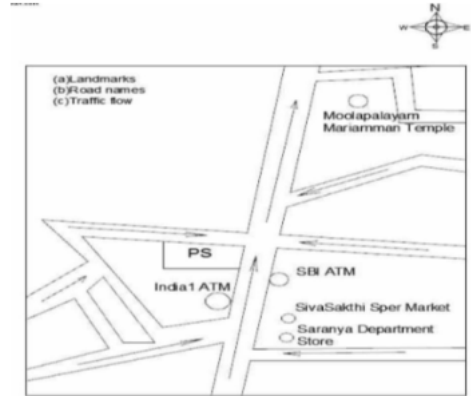

Key MAP View