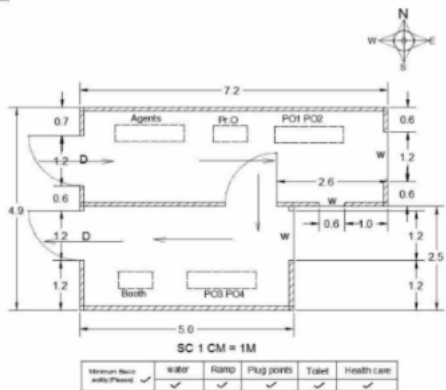

Google Map View

Polling Station Building Front View

Polling Station Front View

Cad View

Key MAP View

1 பெயர் : அனோப் சிங் தந்தை பெயர்: தீப் வீட்டு எண் : 1 வயது : 53 பாலினம் : ஆண் Photo is available	RTW1278746	2 பெயர் : முஹம்மத் இப்ராஹிம் ரா மு தந்தை பெயர்: ராஜா முகமது வீட்டு எண் : 1 வயது : 30 பாலினம் : ஆண் Photo is available	RTW1117902	3 பெயர் : வர்ஷினி சு தந்தை பெயர்: சுரேஷ் வீட்டு எண் : 1 வயது : 26 பாலினம் : பெண் Photo is available	RTW1757277
4 பெயர் : பழனிச்சாமி தந்தை பெயர்: ரங்கசாமி வீட்டு எண் : 1-1 வயது : 59 பாலினம் : ஆண் Photo is available	RTW0214791	5 பெயர் : ஆனந்திசெல்வி கணவர் பெயர்: பழனிச்சாமி வீட்டு எண் : 1-1 வயது : 57 பாலினம் : பெண் Photo is available	RTW0214833	6 பெயர் : கிஷோர் தந்தை பெயர்: பழனிச்சாமி வீட்டு எண் : 1-1 வயது : 31 பாலினம் : ஆண் Photo is available	RTW1118355
7 பெயர் : ராஜாமுஹமது தந்தை பெயர்: நல்லப்பன் வீட்டு எண் : 1-4 வயது : 58 பாலினம் : ஆண் Photo is available	RTW0214528	8 பெயர் : சூசிலா கணவர் பெயர்: சிவகுமார் வீட்டு எண் : 1E வயது : 52 பாலினம் : பெண் Photo is available	RTW0119818	9 பெயர் : மோகன்லால்பட்டேல் தந்தை பெயர்: லக்மேஸ்பட்டேல் வீட்டு எண் : 1-E வயது : 62 பாலினம் : ஆண் Photo is available	RTW0550665
10 பெயர் : நர்மதாபட்டேல் கணவர் பெயர்: மோகன்லால்பட்டேல் வீட்டு எண் : 1-E வயது : 59 பாலினம் : பெண் Photo is available	RTW0550657	11 பெயர் : தருண்குமார் தந்தை பெயர்: மோகன்லால்பட்டேல் வீட்டு எண் : 1-E வயது : 37 பாலினம் : ஆண் Photo is available	RTW0550673	12 பெயர் : கலை செல்வி கணவர் பெயர்: ரமேஷ் வீட்டு எண் : 2 வயது : 38 பாலினம் : பெண் Photo is available	RTW2483618
13 பெயர் : சந்தோஷ்பாபு தந்தை பெயர்: வெங்கடேசன் வீட்டு எண் : 2-1 வயது : 34 பாலினம் : ஆண் Photo is available	RTW0717389	14 பெயர் : பெனமி கணவர் பெயர்: நிசாந்தஜோயல்ஜெயந்த் வீட்டு எண் : 3 வயது : 39 பாலினம் : பெண் Photo is available	RTW1118462	15 பெயர் : நிசாந்தஜோயல்ஜெயந்த் தந்தை பெயர்: கிறிஸ்துதாஸ்ராஜன் வீட்டு எண் : 3 வயது : 38 பாலினம் : ஆண் Photo is available	RTW0119719
16 பெயர் : டென்சிங் தந்தை பெயர்: நல்லதம்பி வீட்டு எண் : 3-1 வயது : 62 பாலினம் : ஆண் Photo is available	RTW0941526	17 பெயர் : முருகன் தந்தை பெயர்: பரமசிவம் வீட்டு எண் : 3-1 வயது : 52 பாலினம் : ஆண் Photo is available	RTW1350438	18 பெயர் : அலமேலு கணவர் பெயர்: முருகன் வீட்டு எண் : 3-1 வயது : 41 பாலினம் : பெண் Photo is available	RTW1447879
19 பெயர் : சிவகாமி தாயின் பெயர்: அத்தாயம்மாள் வீட்டு எண் : 4 வயது : 57 பாலினம் : பெண் Photo is available	FSW7143449	20 பெயர் : கார்த்திகேயன் பொ தந்தை பெயர்: பொன்னுசாமி வீட்டு எண் : 4 வயது : 56 பாலினம் : ஆண் Photo is available	RTW2643252	21 பெயர் : ராமலிங்கம் தந்தை பெயர்: நல்லசாமி வீட்டு எண் : 4 வயது : 46 பாலினம் : ஆண் Photo is available	FSW3773678
22 பெயர் : தேவி கணவர் பெயர்: பழனிச்சாமி வீட்டு எண் : 4 வயது : 44 பாலினம் : பெண் Photo is available	RTW0717777	23 பெயர் : சாந்தி கணவர் பெயர்: பழனியப்பன் வீட்டு எண் : 4-1 வயது : 75 பாலினம் : பெண் Photo is available	FSW9241159	24 பெயர் : ராஜலட்சுமி கணவர் பெயர்: ராமலிங்கம் வீட்டு எண் : 4, விநாயகர் கோவில் வீதி 2 வயது : 38 பாலினம் : பெண் Photo is available	RTW2483659
25 பெயர் : கோபாலகிருஷ்ணன் தந்தை பெயர்: வெங்கடராமன் வீட்டு எண் : 5 வயது : 80 பாலினம் : ஆண் Photo is available	RTW1117886	26 பெயர் : ரஞ்சித் தந்தை பெயர்: பால்கரன் வீட்டு எண் : 5 வயது : 67 பாலினம் : ஆண் Photo is available	RTW0119768	27 பெயர் : சஜீதா தந்தை பெயர்: பால்கரன் வீட்டு எண் : 5 வயது : 63 பாலினம் : பெண் Photo is available	RTW0119743
28 பெயர் : மனோஜ்குமார் தந்தை பெயர்: பால்கரன் வீட்டு எண் : 5 வயது : 61 பாலினம் : ஆண் Photo is available	RTW0119750	29 பெயர் : சிந்து கணவர் பெயர்: மனோஸ்குமார் வீட்டு எண் : 5 வயது : 57 பாலினம் : பெண் Photo is available	RTW0718023	30 பெயர் : முத்து கணவர் பெயர்: ராஜாங்கம் வீட்டு எண் : 5 வயது : 49 பாலினம் : பெண் Photo is available	RTW1118744