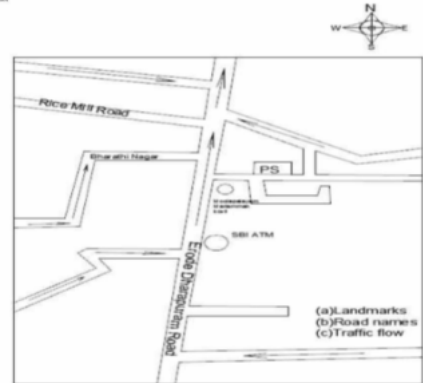

Key MAP View