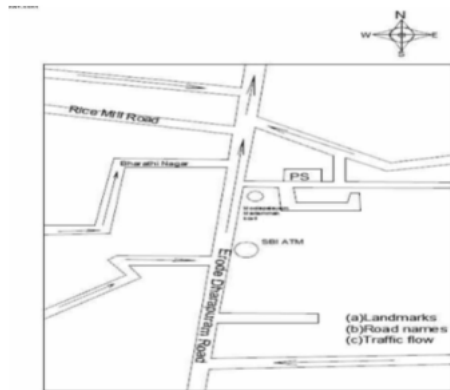

Google Map View

Polling Station Building Front View

Polling Station Front View

Cad View

Key MAP View

1 பெயர் : சங்கீதா கணவர் பெயர்: துளசிமணி வீட்டு எண் : 0 வயது : 44 பாலினம் : பெண் Photo is available RTW2827400	2 பெயர் : புஷ்பாகரன் தந்தை பெயர்: மகாலிங்கம் வீட்டு எண் : 1 வயது : 54 பாலினம் : ஆண் Photo is available RTW0122713	3 பெயர் : மாலினி கணவர் பெயர்: புஷ்பாகரன் வீட்டு எண் : 1 வயது : 48 பாலினம் : பெண் Photo is available RTW0122721
4 பெயர் : பூபதி தந்தை பெயர்: சுப்பிரமணியம் வீட்டு எண் : 1/516 வயது : 53 பாலினம் : ஆண் Photo is available FSW8077091	5 பெயர் : அண்ணாமலை தந்தை பெயர்: சொங்கப்பசெட்டியார் -- வீட்டு எண் : 1A வயது : 66 பாலினம் : ஆண் Photo is available RTW0312694	6 பெயர் : மாதவன் தந்தை பெயர்: அண்ணாமலை வீட்டு எண் : 1A வயது : 42 பாலினம் : ஆண் Photo is available RTW0312728
7 பெயர் : சாந்தகுமார் தந்தை பெயர்: அண்ணாமலை வீட்டு எண் : 1A/113 வயது : 44 பாலினம் : ஆண் Photo is available RTW0312710	8 பெயர் : தேன்மொழி கணவர் பெயர்: சாந்தகுமார் வீட்டு எண் : 1/ஏ 113 வயது : 32 பாலினம் : பெண் Photo is available RTW2405900	9 பெயர் : ஜேபல் ஆடம் தந்தை பெயர்: இம்மானுவேல் ராஜ் வீட்டு எண் : 4 வயது : 26 பாலினம் : ஆண் Photo is available RTW2519320
10 பெயர் : மகாலட்சுமி கணவர் பெயர்: விவேகானந்தன் வீட்டு எண் : 5 பீ வயது : 40 பாலினம் : பெண் Photo is available RTW2505030	11 பெயர் : ஜெய்சந்திரன் தந்தை பெயர்: தனபால் வீட்டு எண் : 6 வயது : 43 பாலினம் : பெண் Photo is available RTW1808633	12 பெயர் : கோமதி கணவர் பெயர்: நடராஜன் வீட்டு எண் : 7 வயது : 56 பாலினம் : பெண் Photo is available RTW0312355
13 பெயர் : கோபிநாத் தந்தை பெயர்: நடராஜன் வீட்டு எண் : 7 வயது : 36 பாலினம் : ஆண் Photo is available RTW0312363	14 பெயர் : சதீஷ் குமார் தந்தை பெயர்: ரவி வீட்டு எண் : 9 வயது : 35 பாலினம் : ஆண் Photo is available RTW2505022	15 பெயர் : பாக்கியலட்சுமி கணவர் பெயர்: சதீஸ் குமார் வீட்டு எண் : 9 வயது : 35 பாலினம் : பெண் Photo is available RTW2505055
16 பெயர் : ராஜசேகரன் தந்தை பெயர்: அகோரமூர்த்தி வீட்டு எண் : 10 வயது : 75 பாலினம் : ஆண் Photo is available RTW0718338	17 பெயர் : புஷ்பா கணவர் பெயர்: ராஜசேகரன் வீட்டு எண் : 10 வயது : 74 பாலினம் : பெண் Photo is available RTW0904953	18 பெயர் : இளங்கோ தந்தை பெயர்: ராஜசேகரன் வீட்டு எண் : 10 வயது : 49 பாலினம் : ஆண் Photo is available RTW0718346
19 பெயர் : பரமசிவம் தந்தை பெயர்: ராமசாமி வீட்டு எண் : 10-4 வயது : 62 பாலினம் : ஆண் Photo is available RTW0122762	20 பெயர் : கலைவாணி கணவர் பெயர்: பரமசிவம் வீட்டு எண் : 10-4 வயது : 49 பாலினம் : பெண் Photo is available RTW0122770	21 பெயர் : மாதாளா தந்தை பெயர்: பரமசிவம் வீட்டு எண் : 10-4 வயது : 34 பாலினம் : பெண் Photo is available RTW1447622
22 பெயர் : சாருலதா தந்தை பெயர்: பரமசிவம் வீட்டு எண் : 10-4 வயது : 27 பாலினம் : பெண் Photo is available RTW1631035	23 பெயர் : அசோக் தந்தை பெயர்: லட்சுமணன் வீட்டு எண் : 11-2 வயது : 49 பாலினம் : ஆண் Photo is available RTW0312934	24 பெயர் : கார்த்திகா கணவர் பெயர்: அசோக் வீட்டு எண் : 11-2 வயது : 44 பாலினம் : பெண் Photo is available RTW0312942
25 பெயர் : தீபிகா பா தந்தை பெயர்: பாலசுப்ரமணியம் வீட்டு எண் : 11/9 வயது : 20 பாலினம் : பெண் Photo is available RTW2889517	26 பெயர் : சாரதாமணி கணவர் பெயர்: அய்யமுத்து வீட்டு எண் : 12 வயது : 74 பாலினம் : பெண் Photo is available RTW1497643	27 பெயர் : தண்டபாணி தந்தை பெயர்: லட்சுமணன் வீட்டு எண் : 12 வயது : 64 பாலினம் : ஆண் Photo is available RTW0551655
S 28 பெயர் : ரமேஷ் தந்தை பெயர்: சேதுராமன் வீட்டு எண் : 12 வயது : 57 பாலினம் : ஆண் Photo is available RTW0904847	29 பெயர் : மாணிக்கம் கணவர் பெயர்: பேச்சிமுத்து வீட்டு எண் : 12 வயது : 56 பாலினம் : பெண் Photo is available FSW714462	30 பெயர் : சண்முக சுந்தரம் தந்தை பெயர்: அய்யமுத்து வீட்டு எண் : 12 வயது : 54 பாலினம் : ஆண் Photo is available RTW1497635