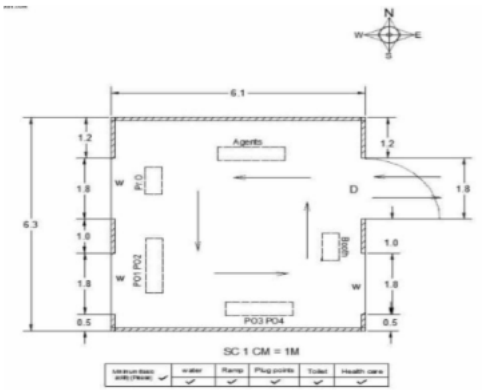

Google Map View

Polling Station Building Front View

Polling Station Front View

Cad View

Key MAP View

1 பெயர் : சங்கீதா கணவர் பெயர்: துளசிமணி வீட்டு எண் : 0 வயது : 44 பாலினம் : பெண் Photo is available RTW2827400	2 பெயர் : புஷ்பாகரன் தந்தை பெயர்: மகாலிங்கம் வீட்டு எண் : 1 வயது : 54 பாலினம் : ஆண் Photo is available RTW0122713	3 பெயர் : மாலினி கணவர் பெயர்: புஷ்பாகரன் வீட்டு எண் : 1 வயது : 48 பாலினம் : பெண் Photo is available RTW0122721
4 பெயர் : பூபதி தந்தை பெயர்: சுப்பிரமணியம் வீட்டு எண் : 1/516 வயது : 53 பாலினம் : ஆண் Photo is available FSW8077091	5 பெயர் : அண்ணாமலை தந்தை பெயர்: சொங்கப்பசெட்டியார் -- வீட்டு எண் : 1A வயது : 66 பாலினம் : ஆண் Photo is available RTW0312694	6 பெயர் : மாதவன் தந்தை பெயர்: அண்ணாமலை வீட்டு எண் : 1A வயது : 42 பாலினம் : ஆண் Photo is available RTW0312728
7 பெயர் : சாந்தகுமார் தந்தை பெயர்: அண்ணாமலை வீட்டு எண் : 1A/113 வயது : 44 பாலினம் : ஆண் Photo is available RTW0312710	8 பெயர் : தேன்மொழி கணவர் பெயர்: சாந்தகுமார் வீட்டு எண் : 1/ஏ 113 வயது : 32 பாலினம் : பெண் Photo is available RTW2405900	9 பெயர் : ஜேபல் ஆடம் தந்தை பெயர்: இம்மானுவேல் ராஜ் வீட்டு எண் : 4 வயது : 26 பாலினம் : ஆண் Photo is available RTW2519320
10 பெயர் : மகாலட்சுமி கணவர் பெயர்: விவேகானந்தன் வீட்டு எண் : 5 பீ வயது : 40 பாலினம் : பெண் Photo is available RTW2505030	11 பெயர் : ஜெய்சந்திரன் தந்தை பெயர்: தனபால் வீட்டு எண் : 6 வயது : 43 பாலினம் : பெண் Photo is available RTW1808633	12 பெயர் : கோமதி கணவர் பெயர்: நடராஜன் வீட்டு எண் : 7 வயது : 56 பாலினம் : பெண் Photo is available RTW0312355
13 பெயர் : கோபிநாத் தந்தை பெயர்: நடராஜன் வீட்டு எண் : 7 வயது : 36 பாலினம் : ஆண் Photo is available RTW0312363	14 பெயர் : சதீஷ் குமார் தந்தை பெயர்: ரவி வீட்டு எண் : 9 வயது : 35 பாலினம் : ஆண் Photo is available RTW2505022	15 பெயர் : பாக்கியலட்சுமி கணவர் பெயர்: சதீஸ் குமார் வீட்டு எண் : 9 வயது : 35 பாலினம் : பெண் Photo is available RTW2505055
16 பெயர் : ராஜசேகரன் தந்தை பெயர்: அகோரமூர்த்தி வீட்டு எண் : 10 வயது : 75 பாலினம் : ஆண் Photo is available RTW0718338	17 பெயர் : புஷ்பா கணவர் பெயர்: ராஜசேகரன் வீட்டு எண் : 10 வயது : 74 பாலினம் : பெண் Photo is available RTW0904953	18 பெயர் : இளங்கோ தந்தை பெயர்: ராஜசேகரன் வீட்டு எண் : 10 வயது : 49 பாலினம் : ஆண் Photo is available RTW0718346
19 பெயர் : பரமசிவம் தந்தை பெயர்: ராமசாமி வீட்டு எண் : 10-4 வயது : 62 பாலினம் : ஆண் Photo is available RTW0122762	20 பெயர் : கலைவாணி கணவர் பெயர்: பரமசிவம் வீட்டு எண் : 10-4 வயது : 49 பாலினம் : பெண் Photo is available RTW0122770	21 பெயர் : மாதாளா தந்தை பெயர்: பரமசிவம் வீட்டு எண் : 10-4 வயது : 34 பாலினம் : பெண் Photo is available RTW1447622
22 பெயர் : சாருலதா தந்தை பெயர்: பரமசிவம் வீட்டு எண் : 10-4 வயது : 27 பாலினம் : பெண் Photo is available RTW1631035	23 பெயர் : அசோக் தந்தை பெயர்: லட்சுமணன் வீட்டு எண் : 11-2 வயது : 49 பாலினம் : ஆண் Photo is available RTW0312934	24 பெயர் : கார்த்திகா கணவர் பெயர்: அசோக் வீட்டு எண் : 11-2 வயது : 44 பாலினம் : பெண் Photo is available RTW0312942
25 பெயர் : தீபிகா பா தந்தை பெயர்: பாலசுப்ரமணியம் வீட்டு எண் : 11/9 வயது : 20 பாலினம் : பெண் Photo is available RTW2889517	26 பெயர் : சாரதாமணி கணவர் பெயர்: அய்யமுத்து வீட்டு எண் : 12 வயது : 74 பாலினம் : பெண் Photo is available RTW1497643	27 பெயர் : தண்டபாணி தந்தை பெயர்: லட்சுமணன் வீட்டு எண் : 12 வயது : 64 பாலினம் : ஆண் Photo is available RTW0551655
S 28 பெயர் : ரமேஷ் தந்தை பெயர்: சேதுராமன் வீட்டு எண் : 12 வயது : 57 பாலினம் : ஆண் Photo is available RTW0904847	29 பெயர் : மாணிக்கம் கணவர் பெயர்: பேச்சிமுத்து வீட்டு எண் : 12 வயது : 56 பாலினம் : பெண் Photo is available FSW714462	30 பெயர் : சண்முக சுந்தரம் தந்தை பெயர்: அய்யமுத்து வீட்டு எண் : 12 வயது : 54 பாலினம் : ஆண் Photo is available RTW1497635