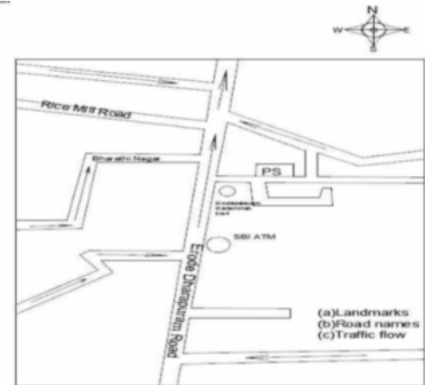

Key MAP View