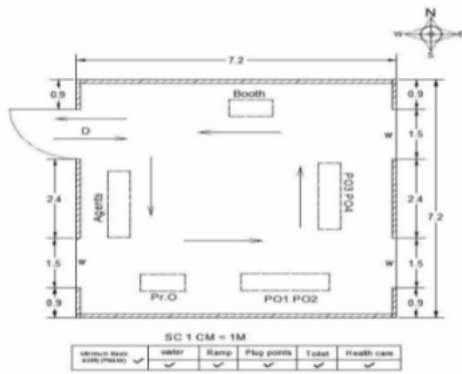

Google Map View

Polling Station Building Front View

Polling Station Front View

Cad View

Key MAP View

1 பெயர் : தனகோடி பொன்னுசாமி தந்தை பெயர்: பொன்னுசாமி வீட்டு எண் : 0 வயது : 57 பாலினம் : ஆண்	RTW1765809 Photo is available	2 பெயர் : கார்த்திகேயன் தந்தை பெயர்: சின்னசாமி வீட்டு எண் : 1 வயது : 48 பாலினம் : ஆண்	FSW8073769 Photo is available	3 பெயர் : கீர்த்தனா தந்தை பெயர்: தனக்கோடி வீட்டு எண் : 1 வயது : 31 பாலினம் : பெண்	RTW2404341 Photo is available
4 பெயர் : பரமசிவம் -- தந்தை பெயர்: மாரப்பக்கவுண்டர் வீட்டு எண் : 1E வயது : 60 பாலினம் : ஆண்	RTW0314252 Photo is available	5 பெயர் : கவிதா கணவர் பெயர்: பரமசிவம் வீட்டு எண் : 1E வயது : 50 பாலினம் : பெண்	RTW0314260 Photo is available	6 பெயர் : பொங்கியண்ணன் தந்தை பெயர்: கருப்பண்ணன் வீட்டு எண் : 4 வயது : 87 பாலினம் : ஆண்	RTW2180693 Photo is available
7 பெயர் : காளியம்மாள் கணவர் பெயர்: பொங்கியண்ணன் வீட்டு எண் : 4 வயது : 73 பாலினம் : பெண்	RTW2180701 Photo is available	8 பெயர் : முருகேசன் தந்தை பெயர்: பொங்கியண்ணன் வீட்டு எண் : 4 வயது : 51 பாலினம் : ஆண்	RTW2180719 Photo is available	9 பெயர் : தங்கராஜ் தந்தை பெயர்: பொங்கியண்ணன் வீட்டு எண் : 4 வயது : 49 பாலினம் : ஆண்	RTW2180727 Photo is available
10 பெயர் : ஹர்ஷிதா தந்தை பெயர்: தங்கராஜ் வீட்டு எண் : 5 வயது : 21 பாலினம் : பெண்	RTW2711778 Photo is available	11 பெயர் : சிவாயனம் கணவர் பெயர்: இடும்பன் வீட்டு எண் : 5-1 வயது : 70 பாலினம் : பெண்	RTW1447499 Photo is available	12 பெயர் : அங்கமுத்து தந்தை பெயர்: இடும்பன் வீட்டு எண் : 5-1 வயது : 46 பாலினம் : ஆண்	RTW1447465 Photo is available
13 பெயர் : விமலா கணவர் பெயர்: அங்கமுத்து வீட்டு எண் : 5-1 வயது : 41 பாலினம் : பெண்	RTW1447507 Photo is available	14 பெயர் : செல்வகுமார் தந்தை பெயர்: நாகப்பசெட்டியார் வீட்டு எண் : 5/2/1ஏ வயது : 74 பாலினம் : ஆண்	FSW9204876 Photo is available	15 பெயர் : கஸ்தூரி கணவர் பெயர்: செல்வகுமார் வீட்டு எண் : 5/2/1ஏ வயது : 72 பாலினம் : பெண்	FSW9204884 Photo is available
16 பெயர் : சங்கீத கணவர் பெயர்: முருகேசன் வீட்டு எண் : 5,விநாயகர் கோவில் வீதி 3 வயது : 40 பாலினம் : பெண்	RTW2828085 Photo is available	17 பெயர் : மாலதி கணவர் பெயர்: தங்கராஜ் வீட்டு எண் : 5,விநாயகர் கோவில் வீதி 3 வயது : 37 பாலினம் : பெண்	RTW2828192 Photo is available	18 பெயர் : கபில் தந்தை பெயர்: முருகேசன் வீட்டு எண் : 5,விநாயகர் கோவில் வீதி 3 வயது : 21 பாலினம் : ஆண்	RTW2827426 Photo is available
19 பெயர் : நவந்தன் தந்தை பெயர்: நடராஜன் வீட்டு எண் : 6 வயது : 44 பாலினம் : ஆண்	FSW8894529 Photo is available	20 பெயர் : நந்தினி தந்தை பெயர்: சிவலிங்கம் வீட்டு எண் : 6.ஏ வயது : 32 பாலினம் : பெண்	RTW2444768 Photo is available	21 பெயர் : அருணாச்சலம் தந்தை பெயர்: அழகப்பன் வீட்டு எண் : 7 வயது : 64 பாலினம் : ஆண்	RTW0314096 Photo is available
22 பெயர் : உண்ணாமலை தந்தை பெயர்: அருணாச்சலம் வீட்டு எண் : 7 வயது : 61 பாலினம் : ஆண்	RTW0314104 Photo is available	23 பெயர் : கார்த்திக் தந்தை பெயர்: தாதப்பன் வீட்டு எண் : 8-6ஏ வயது : 31 பாலினம் : ஆண்	RTW1710912 Photo is available	24 பெயர் : ராஜபுரி தந்தை பெயர்: தங்கமுத்து வீட்டு எண் : 9 வயது : 31 பாலினம் : பெண்	RTW1710938 Photo is available
25 பெயர் : சாய்திவ்யா தந்தை பெயர்: செங்கோடன் வீட்டு எண் : 9-2 வயது : 29 பாலினம் : பெண்	RTW1279355 Photo is available	# 26 பெயர் : சுகன்யா தந்தை பெயர்: பழனிசாமி வீட்டு எண் : 9B வயது : 30 பாலினம் : பெண்	RTW1202282 Photo is available	27 பெயர் : தங்கமுத்து தந்தை பெயர்: சீரப்பகவுண்டர் வீட்டு எண் : 10 வயது : 71 பாலினம் : ஆண்	FSW8894537 Photo is available
28 பெயர் : இந்திராணி கணவர் பெயர்: தங்கமுத்து வீட்டு எண் : 10 வயது : 58 பாலினம் : பெண்	RTW2180768 Photo is available	29 பெயர் : மகராசன் தந்தை பெயர்: சிவராமகிருஷ்ணன் வீட்டு எண் : 11 வயது : 87 பாலினம் : ஆண்	RTW2180776 Photo is available	30 பெயர் : திலகவதி கணவர் பெயர்: மகராசன் வீட்டு எண் : 11 வயது : 76 பாலினம் : பெண்	FSW7144421 Photo is available