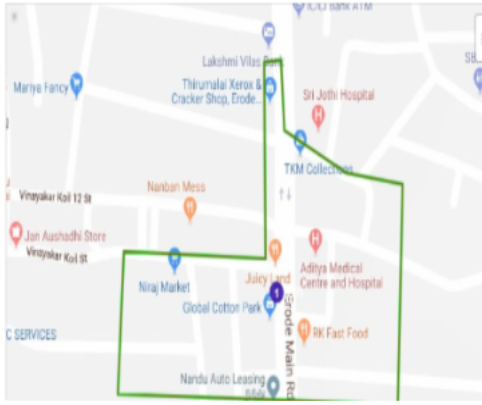

Nazri Naksha