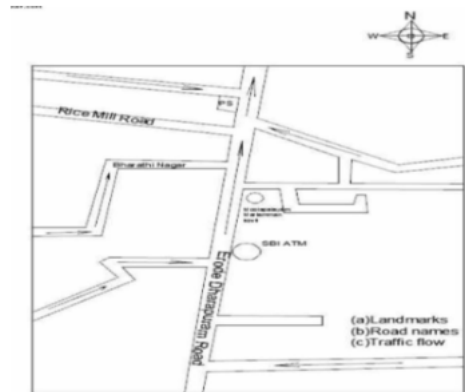

Key MAP View