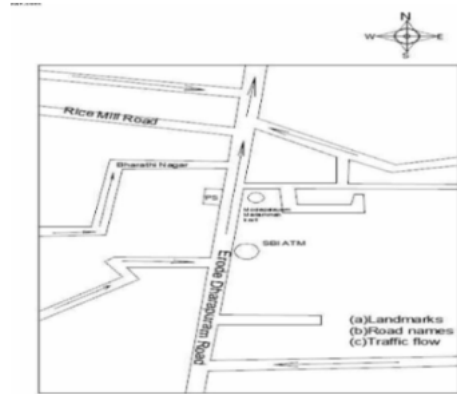

Google Map View

Polling Station Building Front View

Polling Station Front View

Cad View

Key MAP View

1 பெயர் : ஏந் கௌசல்யா தந்தை பெயர்: சதீஷ் வீட்டு எண் : 1/4 வயது : 26 பாலினம் : பெண் Photo is available	RTW2402659	2 பெயர் : நாகராஜன் தந்தை பெயர்: முனியப்பன் வீட்டு எண் : 1-9 வயது : 43 பாலினம் : ஆண் Photo is available	RTW0125781	3 பெயர் : சதீஸ் தந்தை பெயர்: சீனிவாசன் வீட்டு எண் : 1-9D வயது : 51 பாலினம் : ஆண் Photo is available	RTW0125765
4 பெயர் : வனிதா கணவர் பெயர்: சதீஸ் வீட்டு எண் : 1-9D வயது : 46 பாலினம் : பெண் Photo is available	RTW0125773	5 பெயர் : சித்தன் தந்தை பெயர்: வரதன் வீட்டு எண் : 1E வயது : 66 பாலினம் : ஆண் Photo is available	RTW0557447	6 பெயர் : சித்ரா கணவர் பெயர்: சித்தன் வீட்டு எண் : 1E வயது : 58 பாலினம் : பெண் Photo is available	RTW0557439
7 பெயர் : ஷாஜஹான் தந்தை பெயர்: அப்துல்காதர் வீட்டு எண் : 1E வயது : 43 பாலினம் : ஆண் Photo is available	RTW1011667	8 பெயர் : முனிராபேகம் கணவர் பெயர்: ஷாஜஹான் வீட்டு எண் : 1E வயது : 41 பாலினம் : பெண் Photo is available	RTW1011659	9 பெயர் : மகேஸ்வரி கணவர் பெயர்: லட்சுமணன் வீட்டு எண் : 1E வயது : 40 பாலினம் : பெண் Photo is available	RTW0557645
10 பெயர் : கீர்த்தனா தந்தை பெயர்: கிருஷ்ணன் வீட்டு எண் : 2/2 வயது : 23 பாலினம் : பெண் Photo is available	RTW2450948	# 11 பெயர் : துரைமாணிக்கம் எஸ் தந்தை பெயர்: செல்வராஜ் வீட்டு எண் : 2ஏ,சர்வேஷ்காம்ப்ளக்ஸ் வயது : 36 பாலினம் : ஆண் Photo is available	FSW9315441	12 பெயர் : வள்ளி தந்தை பெயர்: ராமு வீட்டு எண் : 3 வயது : 27 பாலினம் : பெண் Photo is available	RTW2429132
13 பெயர் : அபிமன்யு தாயின் பெயர்: ராமு வீட்டு எண் : 3 வயது : 24 பாலினம் : ஆண் Photo is available	RTW2429207	14 பெயர் : லோகேஸ்வரி சி தந்தை பெயர்: சின்னான் வீட்டு எண் : 3 வயது : 21 பாலினம் : பெண் Photo is available	RTW2834281	15 பெயர் : விஜயமுருகன் தந்தை பெயர்: பாலசுப்பிரமணியன் வீட்டு எண் : 4 வயது : 53 பாலினம் : ஆண் Photo is available	RTW1351808
16 பெயர் : காயத்திரி கணவர் பெயர்: விஜயமுருகன் வீட்டு எண் : 4 வயது : 43 பாலினம் : பெண் Photo is available	RTW1279934	17 பெயர் : சென்னையன் தந்தை பெயர்: குப்புசாமி வீட்டு எண் : 4 வயது : 35 பாலினம் : ஆண் Photo is available	RTW1612951	18 பெயர் : புவனேஸ்வரி தந்தை பெயர்: ராஜேந்திரன் வீட்டு எண் : 4 வயது : 25 பாலினம் : பெண் Photo is available	RTW2520518
19 பெயர் : விக்ரம் தந்தை பெயர்: ராஜேந்திரன் வீட்டு எண் : 4 வயது : 23 பாலினம் : ஆண் Photo is available	RTW2520716	20 பெயர் : கார்த்திக் கே தந்தை பெயர்: கிருஷ்ணன் வீட்டு எண் : 4/1 வயது : 44 பாலினம் : ஆண் Photo is available	RTW2402733	21 பெயர் : லாவண்யா கணவர் பெயர்: கார்த்திக் வீட்டு எண் : 4/1 வயது : 41 பாலினம் : பெண் Photo is available	RTW2428555
22 பெயர் : நிர்மலா கணவர் பெயர்: சரவணகுமார் வீட்டு எண் : 5 வயது : 43 பாலினம் : பெண் Photo is available	RTW0557686	23 பெயர் : மாயகிருஷ்ணன் தந்தை பெயர்: அப்புசாமி வீட்டு எண் : 5,விநாயகர் கோவில்வீதி 9 வயது : 21 பாலினம் : ஆண் Photo is available	RTW2750370	24 பெயர் : பாலன் தந்தை பெயர்: முத்தப்பன் வீட்டு எண் : 6 வயது : 72 பாலினம் : ஆண் Photo is available	RTW0556639
25 பெயர் : சிங்காரவேலன் தந்தை பெயர்: கோவிந்தசாமி வீட்டு எண் : 6 வயது : 49 பாலினம் : ஆண் Photo is available	RTW1120823	26 பெயர் : சிவா தந்தை பெயர்: கோவிந்தன் வீட்டு எண் : 6 வயது : 28 பாலினம் : ஆண் Photo is available	RTW2678985	27 பெயர் : துர்கா கணவர் பெயர்: சிவா வீட்டு எண் : 6 வயது : 20 பாலினம் : பெண் Photo is available	RTW2741338
28 பெயர் : முத்துலட்சுமி கணவர் பெயர்: தங்கவேலு வீட்டு எண் : 6-5 வயது : 78 பாலினம் : பெண் Photo is available	RTW2198265	29 பெயர் : சத்திவேல் தந்தை பெயர்: தங்கவேலு வீட்டு எண் : 6-5 வயது : 52 பாலினம் : ஆண் Photo is available	RTW2198273	30 பெயர் : வடிவுக்கரசி கணவர் பெயர்: சக்திவேல் வீட்டு எண் : 6-5 வயது : 45 பாலினம் : பெண் Photo is available	RTW1446947