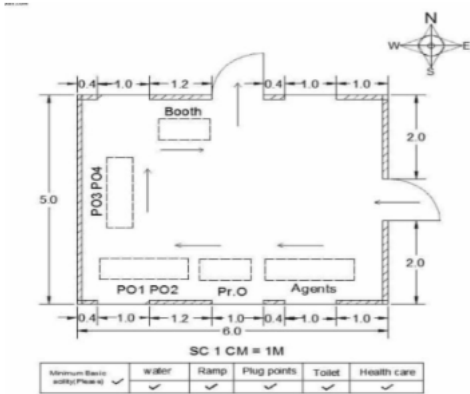

Google Map View

Polling Station Building Front View

Polling Station Front View

Cad View

Key MAP View

1 பெயர் : ஏந் கௌசல்யா தந்தை பெயர்: சதீஷ் வீட்டு எண் : 1/4 வயது : 26 பாலினம் : பெண் Photo is available	RTW2402659	2 பெயர் : நாகராஜன் தந்தை பெயர்: முனியப்பன் வீட்டு எண் : 1-9 வயது : 43 பாலினம் : ஆண் Photo is available	RTW0125781	3 பெயர் : சதீஸ் தந்தை பெயர்: சீனிவாசன் வீட்டு எண் : 1-9D வயது : 51 பாலினம் : ஆண் Photo is available	RTW0125765
4 பெயர் : வனிதா கணவர் பெயர்: சதீஸ் வீட்டு எண் : 1-9D வயது : 46 பாலினம் : பெண் Photo is available	RTW0125773	5 பெயர் : சித்தன் தந்தை பெயர்: வரதன் வீட்டு எண் : 1E வயது : 66 பாலினம் : ஆண் Photo is available	RTW0557447	6 பெயர் : சித்ரா கணவர் பெயர்: சித்தன் வீட்டு எண் : 1E வயது : 58 பாலினம் : பெண் Photo is available	RTW0557439
7 பெயர் : ஷாஜஹான் தந்தை பெயர்: அப்துல்காதர் வீட்டு எண் : 1E வயது : 43 பாலினம் : ஆண் Photo is available	RTW1011667	8 பெயர் : முனிராபேகம் கணவர் பெயர்: ஷாஜஹான் வீட்டு எண் : 1E வயது : 41 பாலினம் : பெண் Photo is available	RTW1011659	9 பெயர் : மகேஸ்வரி கணவர் பெயர்: லட்சுமணன் வீட்டு எண் : 1E வயது : 40 பாலினம் : பெண் Photo is available	RTW0557645
10 பெயர் : கீர்த்தனா தந்தை பெயர்: கிருஷ்ணன் வீட்டு எண் : 2/2 வயது : 23 பாலினம் : பெண் Photo is available	RTW2450948	# 11 பெயர் : துரைமாணிக்கம் எஸ் தந்தை பெயர்: செல்வராஜ் வீட்டு எண் : 2ஏ,சர்வேஷ்காம்ப்ளக்ஸ் வயது : 36 பாலினம் : ஆண் Photo is available	FSW9315441	12 பெயர் : வள்ளி தந்தை பெயர்: ராமு வீட்டு எண் : 3 வயது : 27 பாலினம் : பெண் Photo is available	RTW2429132
13 பெயர் : அபிமன்யு தாயின் பெயர்: ராமு வீட்டு எண் : 3 வயது : 24 பாலினம் : ஆண் Photo is available	RTW2429207	14 பெயர் : லோகேஸ்வரி சி தந்தை பெயர்: சின்னான் வீட்டு எண் : 3 வயது : 21 பாலினம் : பெண் Photo is available	RTW2834281	15 பெயர் : விஜயமுருகன் தந்தை பெயர்: பாலசுப்பிரமணியன் வீட்டு எண் : 4 வயது : 53 பாலினம் : ஆண் Photo is available	RTW1351808
16 பெயர் : காயத்திரி கணவர் பெயர்: விஜயமுருகன் வீட்டு எண் : 4 வயது : 43 பாலினம் : பெண் Photo is available	RTW1279934	17 பெயர் : சென்னையன் தந்தை பெயர்: குப்புசாமி வீட்டு எண் : 4 வயது : 35 பாலினம் : ஆண் Photo is available	RTW1612951	18 பெயர் : புவனேஸ்வரி தந்தை பெயர்: ராஜேந்திரன் வீட்டு எண் : 4 வயது : 25 பாலினம் : பெண் Photo is available	RTW2520518
19 பெயர் : விக்ரம் தந்தை பெயர்: ராஜேந்திரன் வீட்டு எண் : 4 வயது : 23 பாலினம் : ஆண் Photo is available	RTW2520716	20 பெயர் : கார்த்திக் கே தந்தை பெயர்: கிருஷ்ணன் வீட்டு எண் : 4/1 வயது : 44 பாலினம் : ஆண் Photo is available	RTW2402733	21 பெயர் : லாவண்யா கணவர் பெயர்: கார்த்திக் வீட்டு எண் : 4/1 வயது : 41 பாலினம் : பெண் Photo is available	RTW2428555
22 பெயர் : நிர்மலா கணவர் பெயர்: சரவணகுமார் வீட்டு எண் : 5 வயது : 43 பாலினம் : பெண் Photo is available	RTW0557686	23 பெயர் : மாயகிருஷ்ணன் தந்தை பெயர்: அப்புசாமி வீட்டு எண் : 5,விநாயகர் கோவில்வீதி 9 வயது : 21 பாலினம் : ஆண் Photo is available	RTW2750370	24 பெயர் : பாலன் தந்தை பெயர்: முத்தப்பன் வீட்டு எண் : 6 வயது : 72 பாலினம் : ஆண் Photo is available	RTW0556639
25 பெயர் : சிங்காரவேலன் தந்தை பெயர்: கோவிந்தசாமி வீட்டு எண் : 6 வயது : 49 பாலினம் : ஆண் Photo is available	RTW1120823	26 பெயர் : சிவா தந்தை பெயர்: கோவிந்தன் வீட்டு எண் : 6 வயது : 28 பாலினம் : ஆண் Photo is available	RTW2678985	27 பெயர் : துர்கா கணவர் பெயர்: சிவா வீட்டு எண் : 6 வயது : 20 பாலினம் : பெண் Photo is available	RTW2741338
28 பெயர் : முத்துலட்சுமி கணவர் பெயர்: தங்கவேலு வீட்டு எண் : 6-5 வயது : 78 பாலினம் : பெண் Photo is available	RTW2198265	29 பெயர் : சத்திவேல் தந்தை பெயர்: தங்கவேலு வீட்டு எண் : 6-5 வயது : 52 பாலினம் : ஆண் Photo is available	RTW2198273	30 பெயர் : வடிவுக்கரசி கணவர் பெயர்: சக்திவேல் வீட்டு எண் : 6-5 வயது : 45 பாலினம் : பெண் Photo is available	RTW1446947