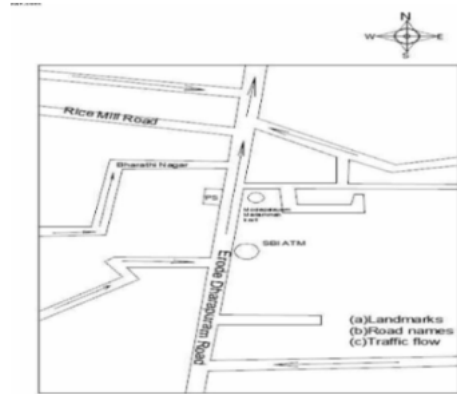

Key MAP View