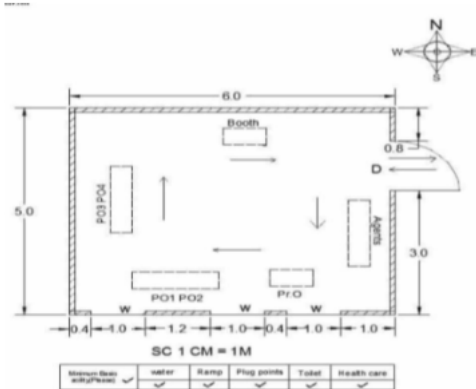

Google Map View

Polling Station Building Front View

Polling Station Front View

Cad View

Key MAP View

1 பெயர் : கார்த்தி அ தந்தை பெயர் : அய்யனார் வீட்டு எண் : 1/1 நேருஜி வீதி வயது : 33 பாலினம் : ஆண்	RTW2911436 Photo is available	2 பெயர் : ஆர்த்தி கணவர் பெயர் : சுரேஷ் து வீட்டு எண் : 1/175 வயது : 30 பாலினம் : பெண்	RTW1631589 Photo is available	3 பெயர் : அந்தோணிதாஸ் தந்தை பெயர் : அந்தோணிசாமி வீட்டு எண் : 1E வயது : 57 பாலினம் : ஆண்	RTW0560029 Photo is available
4 பெயர் : ரீட்டாஜாஸ்மீன் கணவர் பெயர் : அந்தோணிதாஸ் வீட்டு எண் : 1E வயது : 54 பாலினம் : பெண்	RTW0560011 Photo is available	5 பெயர் : மெர்சி எஸ்தர் ராணி கணவர் பெயர் : ஜெரால்ட் வீட்டு எண் : 02 வயது : 35 பாலினம் : பெண்	RTW2532810 Photo is available	6 பெயர் : ஆனந்தன் தந்தை பெயர் : மணி வீட்டு எண் : 02 வயது : 35 பாலினம் : ஆண்	RTW2647279 Photo is available
7 பெயர் : முஹம்மத்சல்மான் தந்தை பெயர் : சையத்உஸமான் வீட்டு எண் : 4 வயது : 31 பாலினம் : ஆண்	ZHT0744185 Photo is available	8 பெயர் : சரண்யா கணவர் பெயர் : அன்பழகன் வீட்டு எண் : 4a வயது : 38 பாலினம் : பெண்	RTW0945816 Photo is available	9 பெயர் : கோபாலகிருஷ்ணன் தந்தை பெயர் : கோபி வீட்டு எண் : 5 வயது : 46 பாலினம் : ஆண்	RTW0619981 Photo is available
10 பெயர் : பிரகாசம் தந்தை பெயர் : முத்துசாமி வீட்டு எண் : 5 வயது : 38 பாலினம் : ஆண்	RTW0123158 Photo is available	11 பெயர் : மல்லிகா கணவர் பெயர் : ஆறுமுகம் வீட்டு எண் : 6 வயது : 68 பாலினம் : பெண்	RTW2204758 Photo is available	12 பெயர் : சரவணன் தந்தை பெயர் : ஆறுமுகம் வீட்டு எண் : 6 வயது : 46 பாலினம் : ஆண்	FSW3808649 Photo is available
13 பெயர் : பிரபாகரன் தந்தை பெயர் : கணகராஜ் வீட்டு எண் : 7 வயது : 49 பாலினம் : ஆண்	RTW1012541 Photo is available	14 பெயர் : ஷாலினி மணிகண்டன் தாயின் பெயர் : உமாதேவி வீட்டு எண் : 7/ஏ வயது : 22 பாலினம் : பெண்	RTW2706059 Photo is available	15 பெயர் : ராமசாமி தந்தை பெயர் : சின்னச்சாமி வீட்டு எண் : 9 வயது : 76 பாலினம் : ஆண்	RTW2204782 Photo is available
16 பெயர் : சந்திரி கணவர் பெயர் : ராமசாமி வீட்டு எண் : 9 வயது : 71 பாலினம் : பெண்	RTW2204790 Photo is available	17 பெயர் : கோகுல் தந்தை பெயர் : நாதன்குமார் வீட்டு எண் : 9 வயது : 26 பாலினம் : ஆண்	RTW2817831 Photo is available	18 பெயர் : சந்திர பிரபா கணவர் பெயர் : சுகுமார் வீட்டு எண் : 10 வயது : 71 பாலினம் : பெண்	RTW0719419 Photo is available
19 பெயர் : சுஜிதா தந்தை பெயர் : சுகுமார் வீட்டு எண் : 10 வயது : 30 பாலினம் : பெண்	RTW1280650 Photo is available	20 பெயர் : மு கல்பனா தாயின் பெயர் : சாரதா வீட்டு எண் : 10 வயது : 26 பாலினம் : பெண்	RTW2891596 Photo is available	21 பெயர் : முகமது ரியாஜ் தந்தை பெயர் : முகமது சலீம் வீட்டு எண் : 10 வயது : 22 பாலினம் : ஆண்	RTW2622355 Photo is available
22 பெயர் : சுசந்தி மு தந்தை பெயர் : முருகேசன் வீட்டு எண் : 10 வயது : 20 பாலினம் : பெண்	RTW2843316 Photo is available	S 23 பெயர் : தங்கராஜ் தந்தை பெயர் : துரை வீட்டு எண் : 10/1 வயது : 47 பாலினம் : ஆண்	FSW5134804 Photo is available	S 24 பெயர் : சுசீலா கணவர் பெயர் : தங்கராஜ் வீட்டு எண் : 10/1 வயது : 44 பாலினம் : பெண்	FSW5131560 Photo is available
25 பெயர் : ஜெயவின் தந்தை பெயர் : தாமோதரன் வீட்டு எண் : 10/2 வயது : 27 பாலினம் : ஆண்	RTW2358885 Photo is available	26 பெயர் : சாந்தி கணவர் பெயர் : தாமோதரன் வீட்டு எண் : 10/2காமராஜ் தெரு வயது : 55 பாலினம் : பெண்	RTW2204774 Photo is available	27 பெயர் : பிரியங்கா தந்தை பெயர் : ஜெகநாதன் வீட்டு எண் : 10-3 வயது : 34 பாலினம் : பெண்	RTW0907972 Photo is available
28 பெயர் : கற்பகம் கணவர் பெயர் : பிரேம்குமார் வீட்டு எண் : 11 ஏ3 வயது : 36 பாலினம் : பெண்	RTW2682995 Photo is available	29 பெயர் : முத்துசாமி ராமசாமி இதரர் பெயர் : மிதுன் முத்துசாமி முத்துசாமி வீட்டு எண் : 12 வயது : 67 பாலினம் : ஆண்	RTW2564540 Photo is available	30 பெயர் : செல்வராணி கணவர் பெயர் : தங்கராஜ் வீட்டு எண் : 12 வயது : 46 பாலினம் : பெண்	RTW1280668 Photo is available