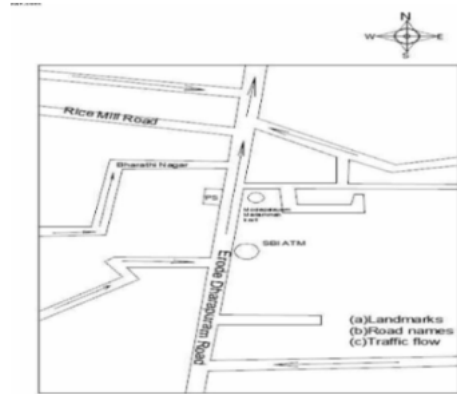

Google Map View

Polling Station Building Front View

Polling Station Front View

Cad View

Key MAP View

1 பெயர் : கார்த்தி அ தந்தை பெயர் : அய்யனார் வீட்டு எண் : 1/1 நேருஜி வீதி வயது : 33 பாலினம் : ஆண்	RTW2911436 Photo is available	2 பெயர் : ஆர்த்தி கணவர் பெயர் : சுரேஷ் து வீட்டு எண் : 1/175 வயது : 30 பாலினம் : பெண்	RTW1631589 Photo is available	3 பெயர் : அந்தோணிதாஸ் தந்தை பெயர் : அந்தோணிசாமி வீட்டு எண் : 1E வயது : 57 பாலினம் : ஆண்	RTW0560029 Photo is available
4 பெயர் : ரீட்டாஜாஸ்மீன் கணவர் பெயர் : அந்தோணிதாஸ் வீட்டு எண் : 1E வயது : 54 பாலினம் : பெண்	RTW0560011 Photo is available	5 பெயர் : மெர்சி எஸ்தர் ராணி கணவர் பெயர் : ஜெரால்ட் வீட்டு எண் : 02 வயது : 35 பாலினம் : பெண்	RTW2532810 Photo is available	6 பெயர் : ஆனந்தன் தந்தை பெயர் : மணி வீட்டு எண் : 02 வயது : 35 பாலினம் : ஆண்	RTW2647279 Photo is available
7 பெயர் : முஹம்மத்சல்மான் தந்தை பெயர் : சையத்உஸமான் வீட்டு எண் : 4 வயது : 31 பாலினம் : ஆண்	ZHT0744185 Photo is available	8 பெயர் : சரண்யா கணவர் பெயர் : அன்பழகன் வீட்டு எண் : 4a வயது : 38 பாலினம் : பெண்	RTW0945816 Photo is available	9 பெயர் : கோபாலகிருஷ்ணன் தந்தை பெயர் : கோபி வீட்டு எண் : 5 வயது : 46 பாலினம் : ஆண்	RTW0619981 Photo is available
10 பெயர் : பிரகாசம் தந்தை பெயர் : முத்துசாமி வீட்டு எண் : 5 வயது : 38 பாலினம் : ஆண்	RTW0123158 Photo is available	11 பெயர் : மல்லிகா கணவர் பெயர் : ஆறுமுகம் வீட்டு எண் : 6 வயது : 68 பாலினம் : பெண்	RTW2204758 Photo is available	12 பெயர் : சரவணன் தந்தை பெயர் : ஆறுமுகம் வீட்டு எண் : 6 வயது : 46 பாலினம் : ஆண்	FSW3808649 Photo is available
13 பெயர் : பிரபாகரன் தந்தை பெயர் : கணகராஜ் வீட்டு எண் : 7 வயது : 49 பாலினம் : ஆண்	RTW1012541 Photo is available	14 பெயர் : ஷாலினி மணிகண்டன் தாயின் பெயர் : உமாதேவி வீட்டு எண் : 7/ஏ வயது : 22 பாலினம் : பெண்	RTW2706059 Photo is available	15 பெயர் : ராமசாமி தந்தை பெயர் : சின்னச்சாமி வீட்டு எண் : 9 வயது : 76 பாலினம் : ஆண்	RTW2204782 Photo is available
16 பெயர் : சந்திரி கணவர் பெயர் : ராமசாமி வீட்டு எண் : 9 வயது : 71 பாலினம் : பெண்	RTW2204790 Photo is available	17 பெயர் : கோகுல் தந்தை பெயர் : நாதன்குமார் வீட்டு எண் : 9 வயது : 26 பாலினம் : ஆண்	RTW2817831 Photo is available	18 பெயர் : சந்திர பிரபா கணவர் பெயர் : சுகுமார் வீட்டு எண் : 10 வயது : 71 பாலினம் : பெண்	RTW0719419 Photo is available
19 பெயர் : சுஜிதா தந்தை பெயர் : சுகுமார் வீட்டு எண் : 10 வயது : 30 பாலினம் : பெண்	RTW1280650 Photo is available	20 பெயர் : மு கல்பனா தாயின் பெயர் : சாரதா வீட்டு எண் : 10 வயது : 26 பாலினம் : பெண்	RTW2891596 Photo is available	21 பெயர் : முகமது ரியாஜ் தந்தை பெயர் : முகமது சலீம் வீட்டு எண் : 10 வயது : 22 பாலினம் : ஆண்	RTW2622355 Photo is available
22 பெயர் : சுசந்தி மு தந்தை பெயர் : முருகேசன் வீட்டு எண் : 10 வயது : 20 பாலினம் : பெண்	RTW2843316 Photo is available	S 23 பெயர் : தங்கராஜ் தந்தை பெயர் : துரை வீட்டு எண் : 10/1 வயது : 47 பாலினம் : ஆண்	FSW5134804 Photo is available	S 24 பெயர் : சுசீலா கணவர் பெயர் : தங்கராஜ் வீட்டு எண் : 10/1 வயது : 44 பாலினம் : பெண்	FSW5131560 Photo is available
25 பெயர் : ஜெயவின் தந்தை பெயர் : தாமோதரன் வீட்டு எண் : 10/2 வயது : 27 பாலினம் : ஆண்	RTW2358885 Photo is available	26 பெயர் : சாந்தி கணவர் பெயர் : தாமோதரன் வீட்டு எண் : 10/2காமராஜ் தெரு வயது : 55 பாலினம் : பெண்	RTW2204774 Photo is available	27 பெயர் : பிரியங்கா தந்தை பெயர் : ஜெகநாதன் வீட்டு எண் : 10-3 வயது : 34 பாலினம் : பெண்	RTW0907972 Photo is available
28 பெயர் : கற்பகம் கணவர் பெயர் : பிரேம்குமார் வீட்டு எண் : 11 ஏ3 வயது : 36 பாலினம் : பெண்	RTW2682995 Photo is available	29 பெயர் : முத்துசாமி ராமசாமி இதரர் பெயர் : மிதுன் முத்துசாமி முத்துசாமி வீட்டு எண் : 12 வயது : 67 பாலினம் : ஆண்	RTW2564540 Photo is available	30 பெயர் : செல்வராணி கணவர் பெயர் : தங்கராஜ் வீட்டு எண் : 12 வயது : 46 பாலினம் : பெண்	RTW1280668 Photo is available