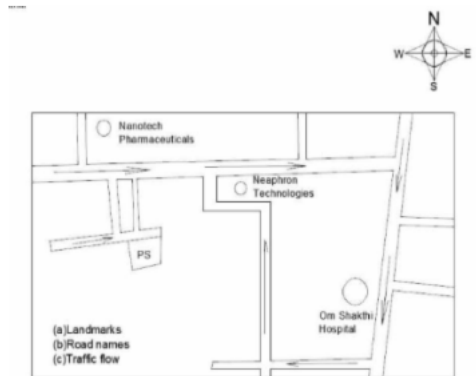

Key MAP View