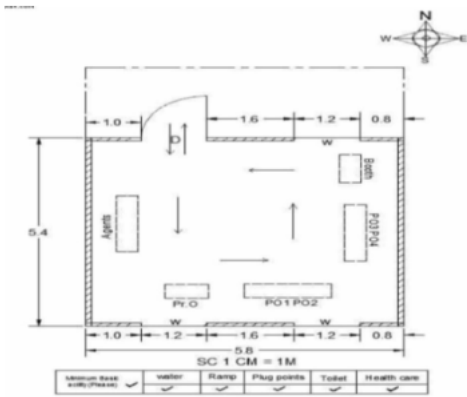

Google Map View

Polling Station Building Front View

Polling Station Front View

Cad View

Key MAP View

1 பெயர் : தனலட்சுமி கணவர் பெயர் : முத்துசாமி வீட்டு எண் : 1 வயது : 90 பாலினம் : பெண் Photo is available	RTW1672781	2 பெயர் : புஷ்பா ராமசாமி தந்தை பெயர் : ராமசாமி வீட்டு எண் : 1 வயது : 62 பாலினம் : பெண் Photo is available	RTW0909846	3 பெயர் : சக்திவேல் தந்தை பெயர் : பழனிசாமி வீட்டு எண் : 01 வயது : 60 பாலினம் : ஆண் Photo is available	RTW1711993
4 பெயர் : ஆமிர்த வள்ளி கணவர் பெயர் : கணேசன் கணேசன் வீட்டு எண் : 01 வயது : 58 பாலினம் : பெண் Photo is available	RTW2452829	5 பெயர் : பாப்பாத்தி கணவர் பெயர் : வைத்தீஸ்வரன் வீட்டு எண் : 1 வயது : 55 பாலினம் : பெண் Photo is available	RTW0909838	6 பெயர் : குமரேசன் தந்தை பெயர் : முருகேசன் வீட்டு எண் : 1 வயது : 46 பாலினம் : ஆண் Photo is available	FSW3817186
7 பெயர் : நவீன் பிரபு தந்தை பெயர் : சக்திவேல் வீட்டு எண் : 01 வயது : 38 பாலினம் : ஆண் Photo is available	RTW1711985	8 பெயர் : சிவகுமார் இதரர் பெயர் : செல்லமுத்து வீட்டு எண் : 1 வயது : 31 பாலினம் : ஆண் Photo is available	RTW1613074	9 பெயர் : லட்சுமி கணவர் பெயர் : கருப்பணன் வீட்டு எண் : 1-36-3 வயது : 72 பாலினம் : பெண் Photo is available	RTW0129775
# 10 பெயர் : தனபாலன் தந்தை பெயர் : ராமசாமி வீட்டு எண் : 11/1.2 வயது : 49 பாலினம் : ஆண் Photo is available	RTW1204239	# 11 பெயர் : வெண்மதி கணவர் பெயர் : தனபாலன் வீட்டு எண் : 11/1.2 வயது : 41 பாலினம் : பெண் Photo is available	RTW1204247	12 பெயர் : மணி தந்தை பெயர் : மணி வீட்டு எண் : 2 வயது : 71 பாலினம் : ஆண் Photo is available	RTW1122274
13 பெயர் : ராஜேந்திரன் தந்தை பெயர் : சேது வீட்டு எண் : 2 வயது : 71 பாலினம் : ஆண் Photo is available	RTW1650969	14 பெயர் : கலாவதி கணவர் பெயர் : ராஜேந்திரன் வீட்டு எண் : 2 வயது : 65 பாலினம் : பெண் Photo is available	RTW1650977	15 பெயர் : தங்கமணி கணவர் பெயர் : சின்னுசாமி வீட்டு எண் : 2 வயது : 58 பாலினம் : பெண் Photo is available	RTW0719799
16 பெயர் : தங்கராஜ் தந்தை பெயர் : சடையப்பன் வீட்டு எண் : 2 வயது : 57 பாலினம் : ஆண் Photo is available	RTW1353515	17 பெயர் : கதிர்வேல் தந்தை பெயர் : சின்னுசாமி வீட்டு எண் : 2 வயது : 39 பாலினம் : ஆண் Photo is available	RTW0719815	18 பெயர் : சுரேந்தர் ர அ தந்தை பெயர் : அழகமுலை வீட்டு எண் : 2,திருவள்ளூர் வீதி வயது : 20 பாலினம் : ஆண் Photo is available	RTW2932747
19 பெயர் : ராமலிங்கம் தந்தை பெயர் : சுப்பராயக்கவுண்டர் வீட்டு எண் : 3 வயது : 73 பாலினம் : ஆண் Photo is available	RTW0909952	20 பெயர் : ராஜாமணி கணவர் பெயர் : ராமலிங்கம் வீட்டு எண் : 3 வயது : 69 பாலினம் : பெண் Photo is available	RTW0909960	21 பெயர் : வசந்தி கணவர் பெயர் : தனபால் வீட்டு எண் : 3 வயது : 49 பாலினம் : பெண் Photo is available	RTW0560888
22 பெயர் : நந்தகுமார் தந்தை பெயர் : ராமலிங்கம் வீட்டு எண் : 3 வயது : 41 பாலினம் : ஆண் Photo is available	RTW0909978	23 பெயர் : விஜயலெஷ்மி கணவர் பெயர் : சண்முகம் வீட்டு எண் : 4 வயது : 59 பாலினம் : பெண் Photo is available	RTW1445634	24 பெயர் : குகன்ராஜ் தந்தை பெயர் : சண்முகம் வீட்டு எண் : 4 வயது : 28 பாலினம் : ஆண் Photo is available	RTW1445626
25 பெயர் : பவித்ரா மா தந்தை பெயர் : மாதேஸ்வரன் வீட்டு எண் : 4/2 வயது : 27 பாலினம் : பெண் Photo is available	RTW2723146	26 பெயர் : குருசாமி தந்தை பெயர் : நல்லப்பன் வீட்டு எண் : 5 வயது : 76 பாலினம் : ஆண் Photo is available	RTW0131854	27 பெயர் : இந்திராணி கணவர் பெயர் : ரபிதாஸ் வீட்டு எண் : 5 வயது : 72 பாலினம் : பெண் Photo is available	RTW1122191
28 பெயர் : பாப்பாத்தி கணவர் பெயர் : குருசாமி வீட்டு எண் : 5 வயது : 69 பாலினம் : பெண் Photo is available	RTW0131847	29 பெயர் : சசிகலா கணவர் பெயர் : சுரேஷ் வீட்டு எண் : 5 வயது : 65 பாலினம் : பெண் Photo is available	FSW8180309	30 பெயர் : சுரேஷ் தந்தை பெயர் : ராமசாமி வீட்டு எண் : 5 வயது : 64 பாலினம் : ஆண் Photo is available	FSW8180291