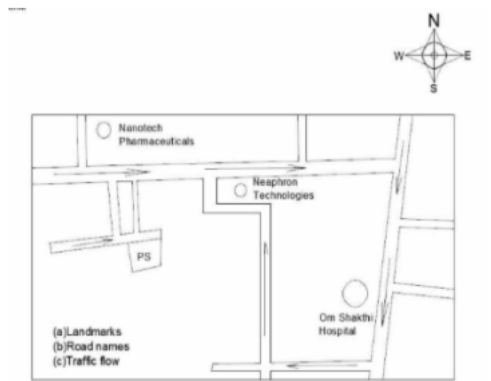

Google Map View

Polling Station Building Front View

Polling Station Front View

Cad View

Key MAP View

சட்டமன்றத் தொகுதியின் எண் மற்றும் பெயர் : 99-ஈரோடு (மேற்கு)  
பிரிவு எண் மற்றும் பெயர் 1-ஈரோடு (மா) காசிபாளையம் வார்டு 56, நேதாஜி நகர்