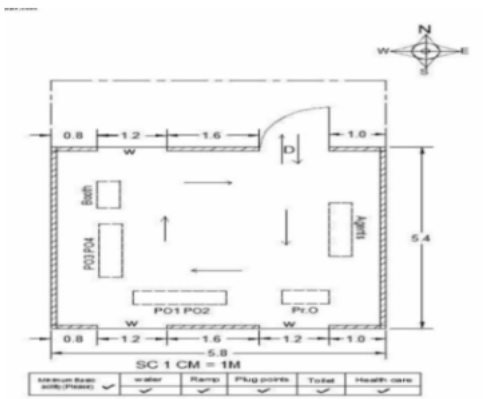

Google Map View

Polling Station Building Front View

Polling Station Front View

Cad View

Key MAP View

சட்டமன்றத் தொகுதியின் எண் மற்றும் பெயர் : 99-ஈரோடு (மேற்கு)  
பிரிவு எண் மற்றும் பெயர் 1-ஈரோடு (மா) காசிபாளையம் வார்டு 56, நேதாஜி நகர்