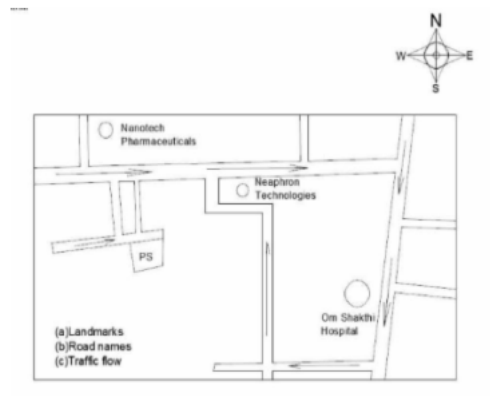

Google Map View

Polling Station Building Front View

Polling Station Front View

Cad View

Key MAP View

1 பெயர் : தநா பாக்கியம் கணவர் பெயர் : சக்திவேல் வீட்டு எண் : 01 வயது : 59 பாலினம் : பெண்	RTW1711977 Photo is available	2 பெயர் : சோபனா தந்தை பெயர் : கணேசன் வீட்டு எண் : 1 வயது : 31 பாலினம் : பெண்	RTW1672799 Photo is available	3 பெயர் : நாகராஜ் தந்தை பெயர் : சின்னச்சாமி வீட்டு எண் : 1-135 வயது : 64 பாலினம் : ஆண்	FSW9319732 Photo is available
4 பெயர் : குப்புராஜ் தந்தை பெயர் : நாகராஜ் வீட்டு எண் : 1-135 வயது : 37 பாலினம் : ஆண்	FSW9319757 Photo is available	5 பெயர் : கணேசன் தந்தை பெயர் : முத்துசாமி வீட்டு எண் : 1 அப்பாச்சி நாகர் மேற்கு வயது : 68 பாலினம் : ஆண்	RTW1672815 Photo is available	6 பெயர் : ராமச்சந்திரன் தந்தை பெயர் : விஸ்வநாதன் வீட்டு எண் : 2 வயது : 71 பாலினம் : ஆண்	RTW1012822 Photo is available
7 பெயர் : பிரேமலதா கணவர் பெயர் : ராமச்சந்திரன் வீட்டு எண் : 2 வயது : 67 பாலினம் : பெண்	RTW1012830 Photo is available	8 பெயர் : சுரேஷ் தந்தை பெயர் : ஜெயபால் வீட்டு எண் : 4 வயது : 51 பாலினம் : ஆண்	RTW0620385 Photo is available	9 பெயர் : விடிநாநிர்மலா கணவர் பெயர் : சுரேஷ் வீட்டு எண் : 4 வயது : 47 பாலினம் : பெண்	RTW0620393 Photo is available
10 பெயர் : கிருத்திகா தந்தை பெயர் : முருகேசன் வீட்டு எண் : 6-A வயது : 31 பாலினம் : பெண்	RTW1280924 Photo is available	11 பெயர் : ஜன்சன் தந்தை பெயர் : சகாயராஜ் வீட்டு எண் : 8D வயது : 53 பாலினம் : ஆண்	RTW1012863 Photo is available	S 12 பெயர் : ஜெனிபர் கணவர் பெயர் : அன்புதராஜ் வீட்டு எண் : 8E வயது : 50 பாலினம் : பெண்	RTW1012855 Photo is available
13 பெயர் : விஜயலட்சுமி தியாகராஜன் கணவர் பெயர் : தியாகராஜன் சுப்பிரமணியம் வீட்டு எண் : 15, தியாகராஜன் இல்லம் வயது : 60 பாலினம் : பெண்	RTW2935013 Photo is available	14 பெயர் : ஸ்ரீதர் தியாகராஜன் தாயின் பெயர் : விஜயலட்சுமி தியாகராஜன் வீட்டு எண் : 15, தியாகராஜன் இல்லம் வயது : 41 பாலினம் : ஆண்	RTW2935005 Photo is available	Q 15 பெயர் : விஜயகுமார் தந்தை பெயர் : சந்திரசேகரன் வீட்டு எண் : 17 வயது : 60 பாலினம் : ஆண்	FSW9319674 Photo is available
16 பெயர் : வருண் தந்தை பெயர் : சுப்பிரமணியன் வீட்டு எண் : 17 வயது : 35 பாலினம் : ஆண்	RTW1012889 Photo is available	17 பெயர் : விஷால் தந்தை பெயர் : குமார் வீட்டு எண் : 27ஏ வயது : 25 பாலினம் : ஆண்	RTW1689884 Photo is available	Q 18 பெயர் : கெஜலட்சுமி தந்தை பெயர் : பாலசுப்பிரமணியம் வீட்டு எண் : 28 வயது : 34 பாலினம் : பெண்	RTW0720185 Photo is available
19 பெயர் : காசிலட்சுமி கணவர் பெயர் : ராஜா வீட்டு எண் : 32-2 வயது : 37 பாலினம் : பெண்	RTW0562736 Photo is available	20 பெயர் : மனோஜ்குமார் தந்தை பெயர் : சங்கரன் வீட்டு எண் : 32/9 கக்கன்ஜி நகர் 2வது வீதி வயது : 41 பாலினம் : ஆண்	FSW8070666 Photo is available	21 பெயர் : நடராஜன் தந்தை பெயர் : ராமசாமி வீட்டு எண் : 39-8 வயது : 79 பாலினம் : ஆண்	RTW1122126 Photo is available
22 பெயர் : மயிலாததாள் கணவர் பெயர் : நடராஜன் வீட்டு எண் : 39-8 வயது : 73 பாலினம் : பெண்	RTW1122134 Photo is available	23 பெயர் : மாதேஸ்வரி கணவர் பெயர் : கிருஷ்ணமூர்த்தி வீட்டு எண் : 40 வயது : 63 பாலினம் : பெண்	FSW5130984 Photo is available	24 பெயர் : சந்தியா தந்தை பெயர் : ஞானவேல் வீட்டு எண் : 40/1 டி கே எம் இல்லம் வயது : 22 பாலினம் : பெண்	RTW2846020 Photo is available
25 பெயர் : பிரியங்கா மாணிக்கராஜ் தந்தை பெயர் : மாணிக்கராஜ் வீட்டு எண் : 40/2 வயது : 34 பாலினம் : பெண்	RTW0561340 Photo is available	26 பெயர் : புஷ்பவள்ளி கணவர் பெயர் : சண்முகம் வீட்டு எண் : 40-3 வயது : 70 பாலினம் : பெண்	FSW9245556 Photo is available	27 பெயர் : தமிழ்ச்செல்வன் தந்தை பெயர் : சண்முகம் வீட்டு எண் : 40-3A வயது : 55 பாலினம் : ஆண்	FSW9245572 Photo is available
28 பெயர் : கவிதா கணவர் பெயர் : தமிழ்ச்செல்வன் வீட்டு எண் : 40-3A வயது : 47 பாலினம் : பெண்	FSW9245580 Photo is available	29 பெயர் : மனோஜ் குமார் தந்தை பெயர் : தமிழ்செல்வன் வீட்டு எண் : 40/3ஏ வயது : 25 பாலினம் : ஆண்	RTW1757830 Photo is available	30 பெயர் : பாலாமணி தந்தை பெயர் : கன்னையன் வீட்டு எண் : 40-13 வயது : 51 பாலினம் : பெண்	RTW1445568 Photo is available