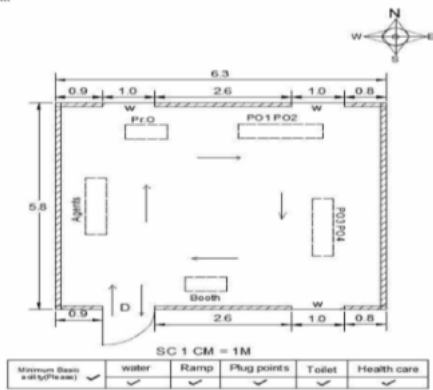

Google Map View

Polling Station Building Front View

Polling Station Front View

Cad View

Key MAP View

1 பெயர் : பர்வதம் கணவர் பெயர்: ரங்கசாமி கவுண்டர் வீட்டு எண் : 1 வயது : 69 பாலினம் : பெண் Photo is available RTW2165983	2 பெயர் : சாவித்திரி கணவர் பெயர்: சண்முகசுந்தரம் வீட்டு எண் : 1 வயது : 61 பாலினம் : பெண் Photo is available RTW0132944	3 பெயர் : ஜெயக்குமார் தந்தை பெயர்: ரங்கசாமி கவுண்டர் வீட்டு எண் : 1 வயது : 49 பாலினம் : ஆண் Photo is available RTW2165991
4 பெயர் : லட்சுமி கணவர் பெயர்: பழனிசாமி வீட்டு எண் : 1 வயது : 41 பாலினம் : பெண் Photo is available RTW2902609	5 பெயர் : மேனகா கணவர் பெயர்: ஜெயக்குமார் வீட்டு எண் : 1 வயது : 35 பாலினம் : பெண் Photo is available RTW0133223	6 பெயர் : மணி தே தந்தை பெயர்: தேவராஜ் வீட்டு எண் : 1 வயது : 26 பாலினம் : ஆண் Photo is available RTW2316339
7 பெயர் : சுபாஷ் தந்தை பெயர்: தேவராஜ் வீட்டு எண் : 1 வயது : 24 பாலினம் : ஆண் Photo is available RTW2316354	8 பெயர் : விஜயகுமார் தந்தை பெயர்: ராமசாமி வீட்டு எண் : 1-2 வயது : 61 பாலினம் : ஆண் Photo is available RTW1205202	9 பெயர் : கார்த்திகேயன் தந்தை பெயர்: விஜயகுமார் வீட்டு எண் : 1-2 வயது : 32 பாலினம் : ஆண் Photo is available RTW1216894
10 பெயர் : கவின் தந்தை பெயர்: விஜயகுமார் வீட்டு எண் : 1-2 வயது : 30 பாலினம் : ஆண் Photo is available RTW1216902	11 பெயர் : சாமிநாதன் தந்தை பெயர்: பொன்னுசாமி வீட்டு எண் : 1E வயது : 65 பாலினம் : ஆண் Photo is available RTW0133298	12 பெயர் : கலையாசி கணவர் பெயர்: சாமிநாதன் வீட்டு எண் : 1E வயது : 58 பாலினம் : பெண் Photo is available RTW0133306
13 பெயர் : சுதாபிரியா தந்தை பெயர்: சாமிநாதன் வீட்டு எண் : 1E வயது : 39 பாலினம் : பெண் Photo is available RTW0133322	14 பெயர் : ஜெயம்மாள் கணவர் பெயர்: கிருஷ்ணன் வீட்டு எண் : 2 வயது : 58 பாலினம் : பெண் Photo is available RTW0910919	15 பெயர் : கஸ்தூரி கணவர் பெயர்: விஜயகுமார் வீட்டு எண் : 2 வயது : 57 பாலினம் : பெண் Photo is available RTW1205095
16 பெயர் : உமா கணவர் பெயர்: சதாசிவம் வீட்டு எண் : 2 வயது : 46 பாலினம் : பெண் Photo is available RTW0911107	17 பெயர் : லோகேஸ்வரன் தந்தை பெயர்: கிருஷ்ணன் வீட்டு எண் : 2 வயது : 41 பாலினம் : ஆண் Photo is available RTW0910927	18 பெயர் : சுலோச்சனா கணவர் பெயர்: லோகேஸ்வரன் வீட்டு எண் : 2 வயது : 41 பாலினம் : பெண் Photo is available RTW0910935
19 பெயர் : அ. சசிகுமார் தாயின் பெயர்: பழனிமாமாள் வீட்டு எண் : 2 வயது : 38 பாலினம் : ஆண் Photo is available RTW2610764	20 பெயர் : நந்தகுமார் தந்தை பெயர்: சுப்பிரமணியன் வீட்டு எண் : 2 வயது : 36 பாலினம் : ஆண் Photo is available RTW0132928	21 பெயர் : பூபதி தந்தை பெயர்: வரதராஜ் வீட்டு எண் : 2 வயது : 33 பாலினம் : ஆண் Photo is available RTW0910901
22 பெயர் : ராஜம்மாள் கணவர் பெயர்: ராமசாமி வீட்டு எண் : 3 வயது : 72 பாலினம் : பெண் Photo is available RTW2166007	23 பெயர் : ரத்தினம் கணவர் பெயர்: முருகன் வீட்டு எண் : 3 வயது : 55 பாலினம் : பெண் Photo is available FSW8080681	24 பெயர் : சித்ரா கணவர் பெயர்: சசிகுமார் வீட்டு எண் : 3 வயது : 45 பாலினம் : பெண் Photo is available RTW0563239
25 பெயர் : பிரபாவதி கணவர் பெயர்: குமரவேல் வீட்டு எண் : 3 வயது : 37 பாலினம் : பெண் Photo is available RTW1205293	26 பெயர் : கபின் கோ தந்தை பெயர்: கோபாலகிருஷ்ணன் கோபாலகிருஷ்ணன் வீட்டு எண் : 3 வயது : 23 பாலினம் : ஆண் Photo is available RTW2460137	27 பெயர் : ஆனந்த் தந்தை பெயர்: தர்மன் வீட்டு எண் : 3 வயது : 21 பாலினம் : ஆண் Photo is available RTW2771558
28 பெயர் : முகமது சகாபுதீன் கா தந்தை பெயர்: காதர் மைதீன் வீட்டு எண் : 3ஏ ஜீவானந்தம் வீதி வயது : 48 பாலினம் : ஆண் Photo is available RTW2442010	29 பெயர் : ச நசிமா பாணு கணவர் பெயர்: முகமது சகாபுதீன் வீட்டு எண் : 3ஏ ஜீவானந்தம் வீதி வயது : 43 பாலினம் : பெண் Photo is available RTW2442044	30 பெயர் : சீனிவாசன் தந்தை பெயர்: பாலுசாமி வீட்டு எண் : 03 ஜீவானந்தம் வீதி வயது : 54 பாலினம் : ஆண் Photo is available FSW6208680