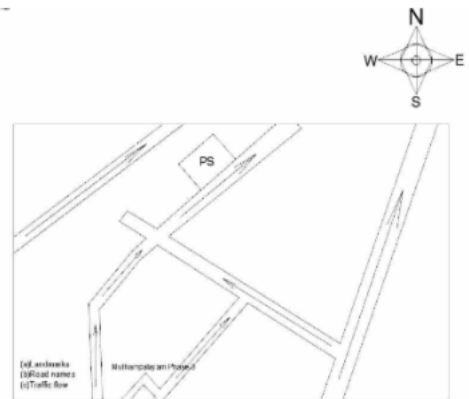

Google Map View

Polling Station Building Front View

Polling Station Front View

Cad View

Key MAP View

1 பெயர் : பர்வதம் கணவர் பெயர்: ரங்கசாமி கவுண்டர் வீட்டு எண் : 1 வயது : 69 பாலினம் : பெண் Photo is available RTW2165983	2 பெயர் : சாவித்திரி கணவர் பெயர்: சண்முகசுந்தரம் வீட்டு எண் : 1 வயது : 61 பாலினம் : பெண் Photo is available RTW0132944	3 பெயர் : ஜெயக்குமார் தந்தை பெயர்: ரங்கசாமி கவுண்டர் வீட்டு எண் : 1 வயது : 49 பாலினம் : ஆண் Photo is available RTW2165991
4 பெயர் : லட்சுமி கணவர் பெயர்: பழனிசாமி வீட்டு எண் : 1 வயது : 41 பாலினம் : பெண் Photo is available RTW2902609	5 பெயர் : மேனகா கணவர் பெயர்: ஜெயக்குமார் வீட்டு எண் : 1 வயது : 35 பாலினம் : பெண் Photo is available RTW0133223	6 பெயர் : மணி தே தந்தை பெயர்: தேவராஜ் வீட்டு எண் : 1 வயது : 26 பாலினம் : ஆண் Photo is available RTW2316339
7 பெயர் : சுபாஷ் தந்தை பெயர்: தேவராஜ் வீட்டு எண் : 1 வயது : 24 பாலினம் : ஆண் Photo is available RTW2316354	8 பெயர் : விஜயகுமார் தந்தை பெயர்: ராமசாமி வீட்டு எண் : 1-2 வயது : 61 பாலினம் : ஆண் Photo is available RTW1205202	9 பெயர் : கார்த்திகேயன் தந்தை பெயர்: விஜயகுமார் வீட்டு எண் : 1-2 வயது : 32 பாலினம் : ஆண் Photo is available RTW1216894
10 பெயர் : கவின் தந்தை பெயர்: விஜயகுமார் வீட்டு எண் : 1-2 வயது : 30 பாலினம் : ஆண் Photo is available RTW1216902	11 பெயர் : சாமிநாதன் தந்தை பெயர்: பொன்னுசாமி வீட்டு எண் : 1E வயது : 65 பாலினம் : ஆண் Photo is available RTW0133298	12 பெயர் : கலையாசி கணவர் பெயர்: சாமிநாதன் வீட்டு எண் : 1E வயது : 58 பாலினம் : பெண் Photo is available RTW0133306
13 பெயர் : சுதாபிரியா தந்தை பெயர்: சாமிநாதன் வீட்டு எண் : 1E வயது : 39 பாலினம் : பெண் Photo is available RTW0133322	14 பெயர் : ஜெயம்மாள் கணவர் பெயர்: கிருஷ்ணன் வீட்டு எண் : 2 வயது : 58 பாலினம் : பெண் Photo is available RTW0910919	15 பெயர் : கஸ்தூரி கணவர் பெயர்: விஜயகுமார் வீட்டு எண் : 2 வயது : 57 பாலினம் : பெண் Photo is available RTW1205095
16 பெயர் : உமா கணவர் பெயர்: சதாசிவம் வீட்டு எண் : 2 வயது : 46 பாலினம் : பெண் Photo is available RTW0911107	17 பெயர் : லோகேஸ்வரன் தந்தை பெயர்: கிருஷ்ணன் வீட்டு எண் : 2 வயது : 41 பாலினம் : ஆண் Photo is available RTW0910927	18 பெயர் : சுலோச்சனா கணவர் பெயர்: லோகேஸ்வரன் வீட்டு எண் : 2 வயது : 41 பாலினம் : பெண் Photo is available RTW0910935
19 பெயர் : அ. சசிகுமார் தாயின் பெயர்: பழனிமாமாள் வீட்டு எண் : 2 வயது : 38 பாலினம் : ஆண் Photo is available RTW2610764	20 பெயர் : நந்தகுமார் தந்தை பெயர்: சுப்பிரமணியன் வீட்டு எண் : 2 வயது : 36 பாலினம் : ஆண் Photo is available RTW0132928	21 பெயர் : பூபதி தந்தை பெயர்: வரதராஜ் வீட்டு எண் : 2 வயது : 33 பாலினம் : ஆண் Photo is available RTW0910901
22 பெயர் : ராஜம்மாள் கணவர் பெயர்: ராமசாமி வீட்டு எண் : 3 வயது : 72 பாலினம் : பெண் Photo is available RTW2166007	23 பெயர் : ரத்தினம் கணவர் பெயர்: முருகன் வீட்டு எண் : 3 வயது : 55 பாலினம் : பெண் Photo is available FSW8080681	24 பெயர் : சித்ரா கணவர் பெயர்: சசிகுமார் வீட்டு எண் : 3 வயது : 45 பாலினம் : பெண் Photo is available RTW0563239
25 பெயர் : பிரபாவதி கணவர் பெயர்: குமரவேல் வீட்டு எண் : 3 வயது : 37 பாலினம் : பெண் Photo is available RTW1205293	26 பெயர் : கபின் கோ தந்தை பெயர்: கோபாலகிருஷ்ணன் கோபாலகிருஷ்ணன் வீட்டு எண் : 3 வயது : 23 பாலினம் : ஆண் Photo is available RTW2460137	27 பெயர் : ஆனந்த் தந்தை பெயர்: தர்மன் வீட்டு எண் : 3 வயது : 21 பாலினம் : ஆண் Photo is available RTW2771558
28 பெயர் : முகமது சகாபுதீன் கா தந்தை பெயர்: காதர் மைதீன் வீட்டு எண் : 3ஏ ஜீவானந்தம் வீதி வயது : 48 பாலினம் : ஆண் Photo is available RTW2442010	29 பெயர் : ச நசிமா பாணு கணவர் பெயர்: முகமது சகாபுதீன் வீட்டு எண் : 3ஏ ஜீவானந்தம் வீதி வயது : 43 பாலினம் : பெண் Photo is available RTW2442044	30 பெயர் : சீனிவாசன் தந்தை பெயர்: பாலுசாமி வீட்டு எண் : 03 ஜீவானந்தம் வீதி வயது : 54 பாலினம் : ஆண் Photo is available FSW6208680