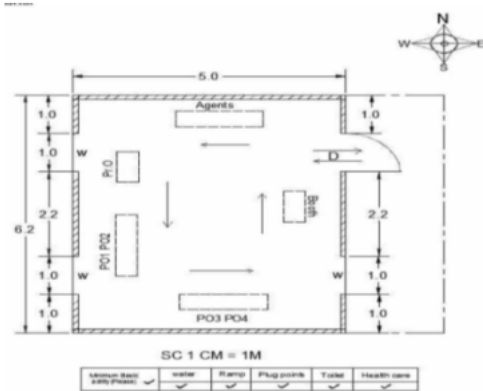

Google Map View

Polling Station Building Front View

Polling Station Front View

Cad View

Key MAP View

1 பெயர் : கார்த்திக் தந்தை பெயர்: குமார் வீட்டு எண் : 0 வயது : 26 பாலினம் : ஆண்	RTW1763531 Photo is available	2 பெயர் : புவனேஸ்வரி தந்தை பெயர்: பரமேஸ்வரன் வீட்டு எண் : 0 வயது : 25 பாலினம் : பெண்	RTW2744704 Photo is available	3 பெயர் : பரமேஸ்வரன் தந்தை பெயர்: ரவி வீட்டு எண் : 0 வயது : 25 பாலினம் : ஆண்	RTW2744753 Photo is available
S 4 பெயர் : அன்பம்மாள் கணவர் பெயர்: சமீரன் வீட்டு எண் : 1 வயது : 81 பாலினம் : பெண்	RTW0911537 Photo is available	5 பெயர் : அர்ஜூனராஜ் தந்தை பெயர்: சண்முகம் வீட்டு எண் : 1 வயது : 70 பாலினம் : ஆண்	RTW0911479 Photo is available	6 பெயர் : பழனியம்மாள் கணவர் பெயர்: அர்ஜூனராஜ் வீட்டு எண் : 1 வயது : 70 பாலினம் : பெண்	RTW0911487 Photo is available
7 பெயர் : சந்திரசேகரன் தந்தை பெயர்: ரகுநாதன் வீட்டு எண் : 1 வயது : 64 பாலினம் : ஆண்	RTW1477306 Photo is available	S2 8 பெயர் : செல்வராஜ் தந்தை பெயர்: பொன்னுசாமி வீட்டு எண் : 1 வயது : 63 பாலினம் : ஆண்	RTW0911412 Photo is available	S 9 பெயர் : மோகனாம்பாள் கணவர் பெயர்: பழனிசாமி வீட்டு எண் : 1 வயது : 60 பாலினம் : பெண்	RTW1444025 Photo is available
10 பெயர் : பருவதம் கணவர் பெயர்: கருப்பணன் வீட்டு எண் : 1 வயது : 54 பாலினம் : பெண்	FSW7167059 Photo is available	11 பெயர் : வனிதா கணவர் பெயர்: சந்திரசேகரன் வீட்டு எண் : 1 வயது : 54 பாலினம் : பெண்	RTW1477314 Photo is available	12 பெயர் : கோவிந்தராஜ் தந்தை பெயர்: குமாரசாமி வீட்டு எண் : 1 வயது : 52 பாலினம் : ஆண்	FSW7167356 Photo is available
# 13 பெயர் : மோகனசுந்தரம் சி தந்தை பெயர்: சின்னசாமி வீட்டு எண் : 19/4 வயது : 49 பாலினம் : ஆண்	RTW1124064 Photo is available	14 பெயர் : பூங்கொடி கணவர் பெயர்: கோவிந்தராஜ் வீட்டு எண் : 1 வயது : 48 பாலினம் : பெண்	FSW7167364 Photo is available	15 பெயர் : பூங்கொடி கணவர் பெயர்: சேகர் வீட்டு எண் : 1 வயது : 48 பாலினம் : பெண்	RTW1013713 Photo is available
16 பெயர் : தங்கராஜ் தந்தை பெயர்: சிதம்பரம் வீட்டு எண் : 1 வயது : 46 பாலினம் : ஆண்	RTW0911578 Photo is available	# 17 பெயர் : கமலவேணி ப கணவர் பெயர்: மோகனசுந்தரம் வீட்டு எண் : 19/4 வயது : 43 பாலினம் : பெண்	RTW1354364 Photo is available	18 பெயர் : ரெங்கநாயகி கணவர் பெயர்: தங்கராஜ் வீட்டு எண் : 1 வயது : 42 பாலினம் : பெண்	RTW0911586 Photo is available
19 பெயர் : பிரகாஷ் தந்தை பெயர்: அர்ஜூனராஜ் வீட்டு எண் : 1 வயது : 36 பாலினம் : ஆண்	RTW0911495 Photo is available	20 பெயர் : சரத்ராஜ் தந்தை பெயர்: செல்வராஜ் வீட்டு எண் : 1 வயது : 33 பாலினம் : ஆண்	RTW1477074 Photo is available	21 பெயர் : மேரி சோபியா தந்தை பெயர்: பீட்டர் சகாயராஜ் வீட்டு எண் : 1 வயது : 29 பாலினம் : ஆண்	RTW1444587 Photo is available
22 பெயர் : காயத்ரி கணவர் பெயர்: பழனிசாமி பழனிசாமி வீட்டு எண் : 01 வயது : 24 பாலினம் : பெண்	RTW2460541 Photo is available	23 பெயர் : கோகிலா கணவர் பெயர்: பூமணி வீட்டு எண் : 1/13 வயது : 29 பாலினம் : பெண்	RTW2514107 Photo is available	24 பெயர் : மதியழகன் தந்தை பெயர்: ஆறுமுகம் வீட்டு எண் : 1 பீ வயது : 23 பாலினம் : ஆண்	RTW2462513 Photo is available
25 பெயர் : ராமகிருஷ்ணன் தந்தை பெயர்: சின்னப்பன் வீட்டு எண் : 2 வயது : 70 பாலினம் : ஆண்	RTW1205467 Photo is available	26 பெயர் : ராமசாமி தந்தை பெயர்: கருப்பண்ணன் வீட்டு எண் : 2 வயது : 65 பாலினம் : ஆண்	RTW2181253 Photo is available	27 பெயர் : முத்துமணி கணவர் பெயர்: ராமகிருஷ்ணன் வீட்டு எண் : 2 வயது : 57 பாலினம் : பெண்	RTW1205475 Photo is available
28 பெயர் : யுவராஜ் தந்தை பெயர்: ராமகிருஷ்ணன் வீட்டு எண் : 2 வயது : 40 பாலினம் : ஆண்	RTW1205483 Photo is available	29 பெயர் : ஏம்.ஆர் ஷேக் பாவா இதரர் பெயர்: நதியா பானு வீட்டு எண் : 2 வயது : 40 பாலினம் : ஆண்	RTW2404747 Photo is available	30 பெயர் : ரகுநாத் தந்தை பெயர்: ராமகிருஷ்ணன் வீட்டு எண் : 2 வயது : 38 பாலினம் : ஆண்	RTW1205491 Photo is available