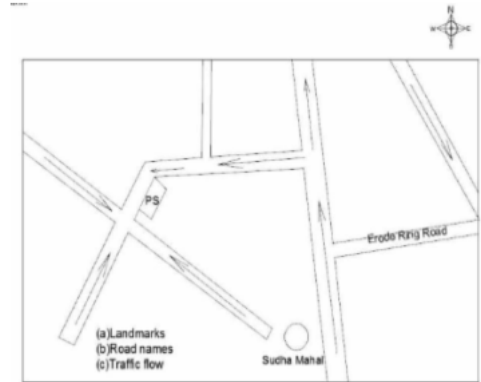

Key MAP View