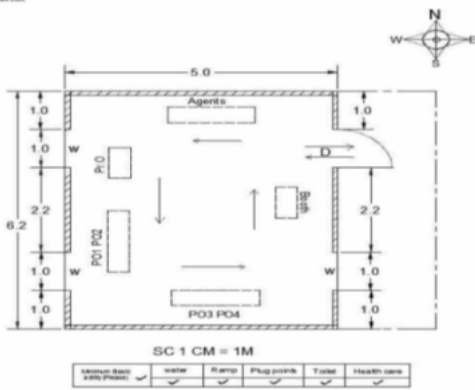

கையொப்பம்

Nazri Naksha

Google Map View

Polling Station Building Front View

Polling Station Front View

Cad View

Key MAP View

| | | | | | |
|---|------------|---|------------|---|------------|
| 1 பெயர் : அன்பரசன் தந்தை பெயர் : மாது வீட்டு எண் : 0 வயது : 44 பாலினம் : ஆண் Photo is available | RTW2533081 | 2 பெயர் : லட்சுமி பிரியா கணவர் பெயர் : அன்பரசன் வீட்டு எண் : 0 வயது : 40 பாலினம் : பெண் Photo is available | RTW2531846 | 3 பெயர் : சாமியப்பன் தந்தை பெயர் : ராமசாமி கவுண்டர் வீட்டு எண் : 1 வயது : 69 பாலினம் : ஆண் Photo is available | RTW2183283 |
| 4 பெயர் : புஷ்பவதி கணவர் பெயர் : சாமியப்பன் வீட்டு எண் : 1 வயது : 67 பாலினம் : பெண் Photo is available | RTW2183291 | S 5 பெயர் : பழனிச்சாமி தந்தை பெயர் : அறிமுகம் வீட்டு எண் : 1 வயது : 63 பாலினம் : ஆண் DELETED | RTW1477033 | 6 பெயர் : விக்னேஷ் தந்தை பெயர் : முரளி வீட்டு எண் : 1 வயது : 29 பாலினம் : ஆண் Photo is available | RTW1477041 |
| 7 பெயர் : சுவாதி தந்தை பெயர் : சேகர் வீட்டு எண் : 1 வயது : 28 பாலினம் : பெண் Photo is available | RTW1590892 | 8 பெயர் : பிரனேஷ் தந்தை பெயர் : சோமசுந்தரம் வீட்டு எண் : 1 வயது : 23 பாலினம் : ஆண் Photo is available | RTW2754844 | 9 பெயர் : கவிதா நடராஜன் கணவர் பெயர் : நடராஜன் வீட்டு எண் : முதல் வீடு, திருப்பதி கார்டன் வயது : 46 பாலினம் : பெண் Photo is available | RTW2807980 |
| 10 பெயர் : மாதேஸ்வரன் தந்தை பெயர் : திருப்பதி வீட்டு எண் : 2 வயது : 71 பாலினம் : ஆண் Photo is available | RTW1354554 | 11 பெயர் : சூர்மதி கணவர் பெயர் : மாதேஸ்வரன் வீட்டு எண் : 2 வயது : 61 பாலினம் : பெண் Photo is available | RTW1354562 | 12 பெயர் : அழகுமலை தந்தை பெயர் : அரங்கசாமி வீட்டு எண் : 2 வயது : 56 பாலினம் : ஆண் Photo is available | RTW0563536 |
| 13 பெயர் : தாமரைசெல்வி கணவர் பெயர் : அழகுமலை வீட்டு எண் : 2 வயது : 51 பாலினம் : பெண் Photo is available | RTW0564724 | 14 பெயர் : நித்யா கணவர் பெயர் : முத்துசாமி வீட்டு எண் : 2 வயது : 34 பாலினம் : பெண் Photo is available | RTW1281971 | 15 பெயர் : ஷேக்சையது இப்ராகிம் தந்தை பெயர் : முகம்மது அசேன்அலி வீட்டு எண் : 2 வயது : 34 பாலினம் : ஆண் Photo is available | RTW1205574 |
| 16 பெயர் : கிருஷ்ணமூர்த்தி தந்தை பெயர் : வெங்கடாஜலம் வீட்டு எண் : 2பீ வயது : 72 பாலினம் : ஆண் Photo is available | RTW0563494 | 17 பெயர் : ப்ரவிஷ்ணு ஆ தந்தை பெயர் : ஆனந்த் நா வீட்டு எண் : 2பி நாசூர் நடராஜன் வீதி வயது : 23 பாலினம் : ஆண் Photo is available | RTW2552255 | 18 பெயர் : ரபீக் அகமது தந்தை பெயர் : அப்துல் காதர் வீட்டு எண் : 3 வயது : 55 பாலினம் : ஆண் Photo is available | SCF0007633 |
| 19 பெயர் : அலாவுதீன் தந்தை பெயர் : ஷாஜகான் வீட்டு எண் : 3 வயது : 40 பாலினம் : ஆண் Photo is available | RTW1282086 | 20 பெயர் : முகமது தந்தை பெயர் : ஷாஜகான் வீட்டு எண் : 3 வயது : 38 பாலினம் : ஆண் Photo is available | RTW1282078 | 21 பெயர் : பாத்திமா கணவர் பெயர் : முகமது யூசுப் வீட்டு எண் : 3 வயது : 38 பாலினம் : பெண் Photo is available | RTW1282177 |
| 22 பெயர் : சரின் ஜாப்னா ர ச தந்தை பெயர் : ரபீக் அஹமது வீட்டு எண் : 3 வயது : 19 பாலினம் : பெண் Photo is available | RTW2955870 | 23 பெயர் : அமிர்தீஸ்வரன் ர ப தந்தை பெயர் : பரமசிவம் ர வீட்டு எண் : 3/4 வயது : 23 பாலினம் : ஆண் Photo is available | RTW2700029 | 24 பெயர் : சின்னுச்சாமி தந்தை பெயர் : நம்ச்சிவாயம் வீட்டு எண் : 4 வயது : 72 பாலினம் : ஆண் Photo is available | RTW0564757 |
| 25 பெயர் : சேகர் தந்தை பெயர் : சாமியப்பன் வீட்டு எண் : 4 வயது : 67 பாலினம் : ஆண் Photo is available | RTW1205582 | 26 பெயர் : செல்வி கணவர் பெயர் : சேகர் வீட்டு எண் : 4 வயது : 61 பாலினம் : பெண் Photo is available | RTW1205608 | 27 பெயர் : கார்த்திக்ராஜா தந்தை பெயர் : சின்னுச்சாமி வீட்டு எண் : 4 வயது : 43 பாலினம் : ஆண் Photo is available | RTW0564419 |
| 28 பெயர் : சண்முகப்பிரியா கணவர் பெயர் : கிரிபிரசாத் வீட்டு எண் : 4 வயது : 43 பாலினம் : பெண் Photo is available | RTW1205616 | 29 பெயர் : லோகேஷ் தந்தை பெயர் : சேகர் வீட்டு எண் : 4 வயது : 41 பாலினம் : ஆண் Photo is available | RTW1205624 | 30 பெயர் : நந்தினி கணவர் பெயர் : செந்தில்குமார் வீட்டு எண் : 4 வயது : 34 பாலினம் : பெண் Photo is available | RTW1354406 |