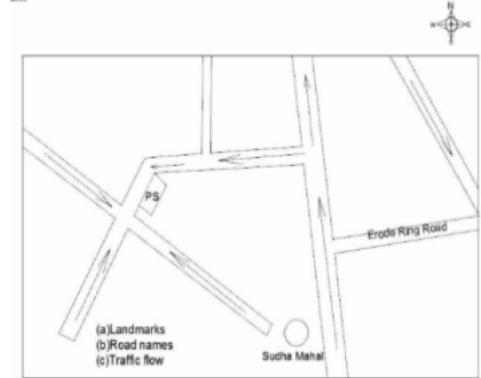

Key MAP View